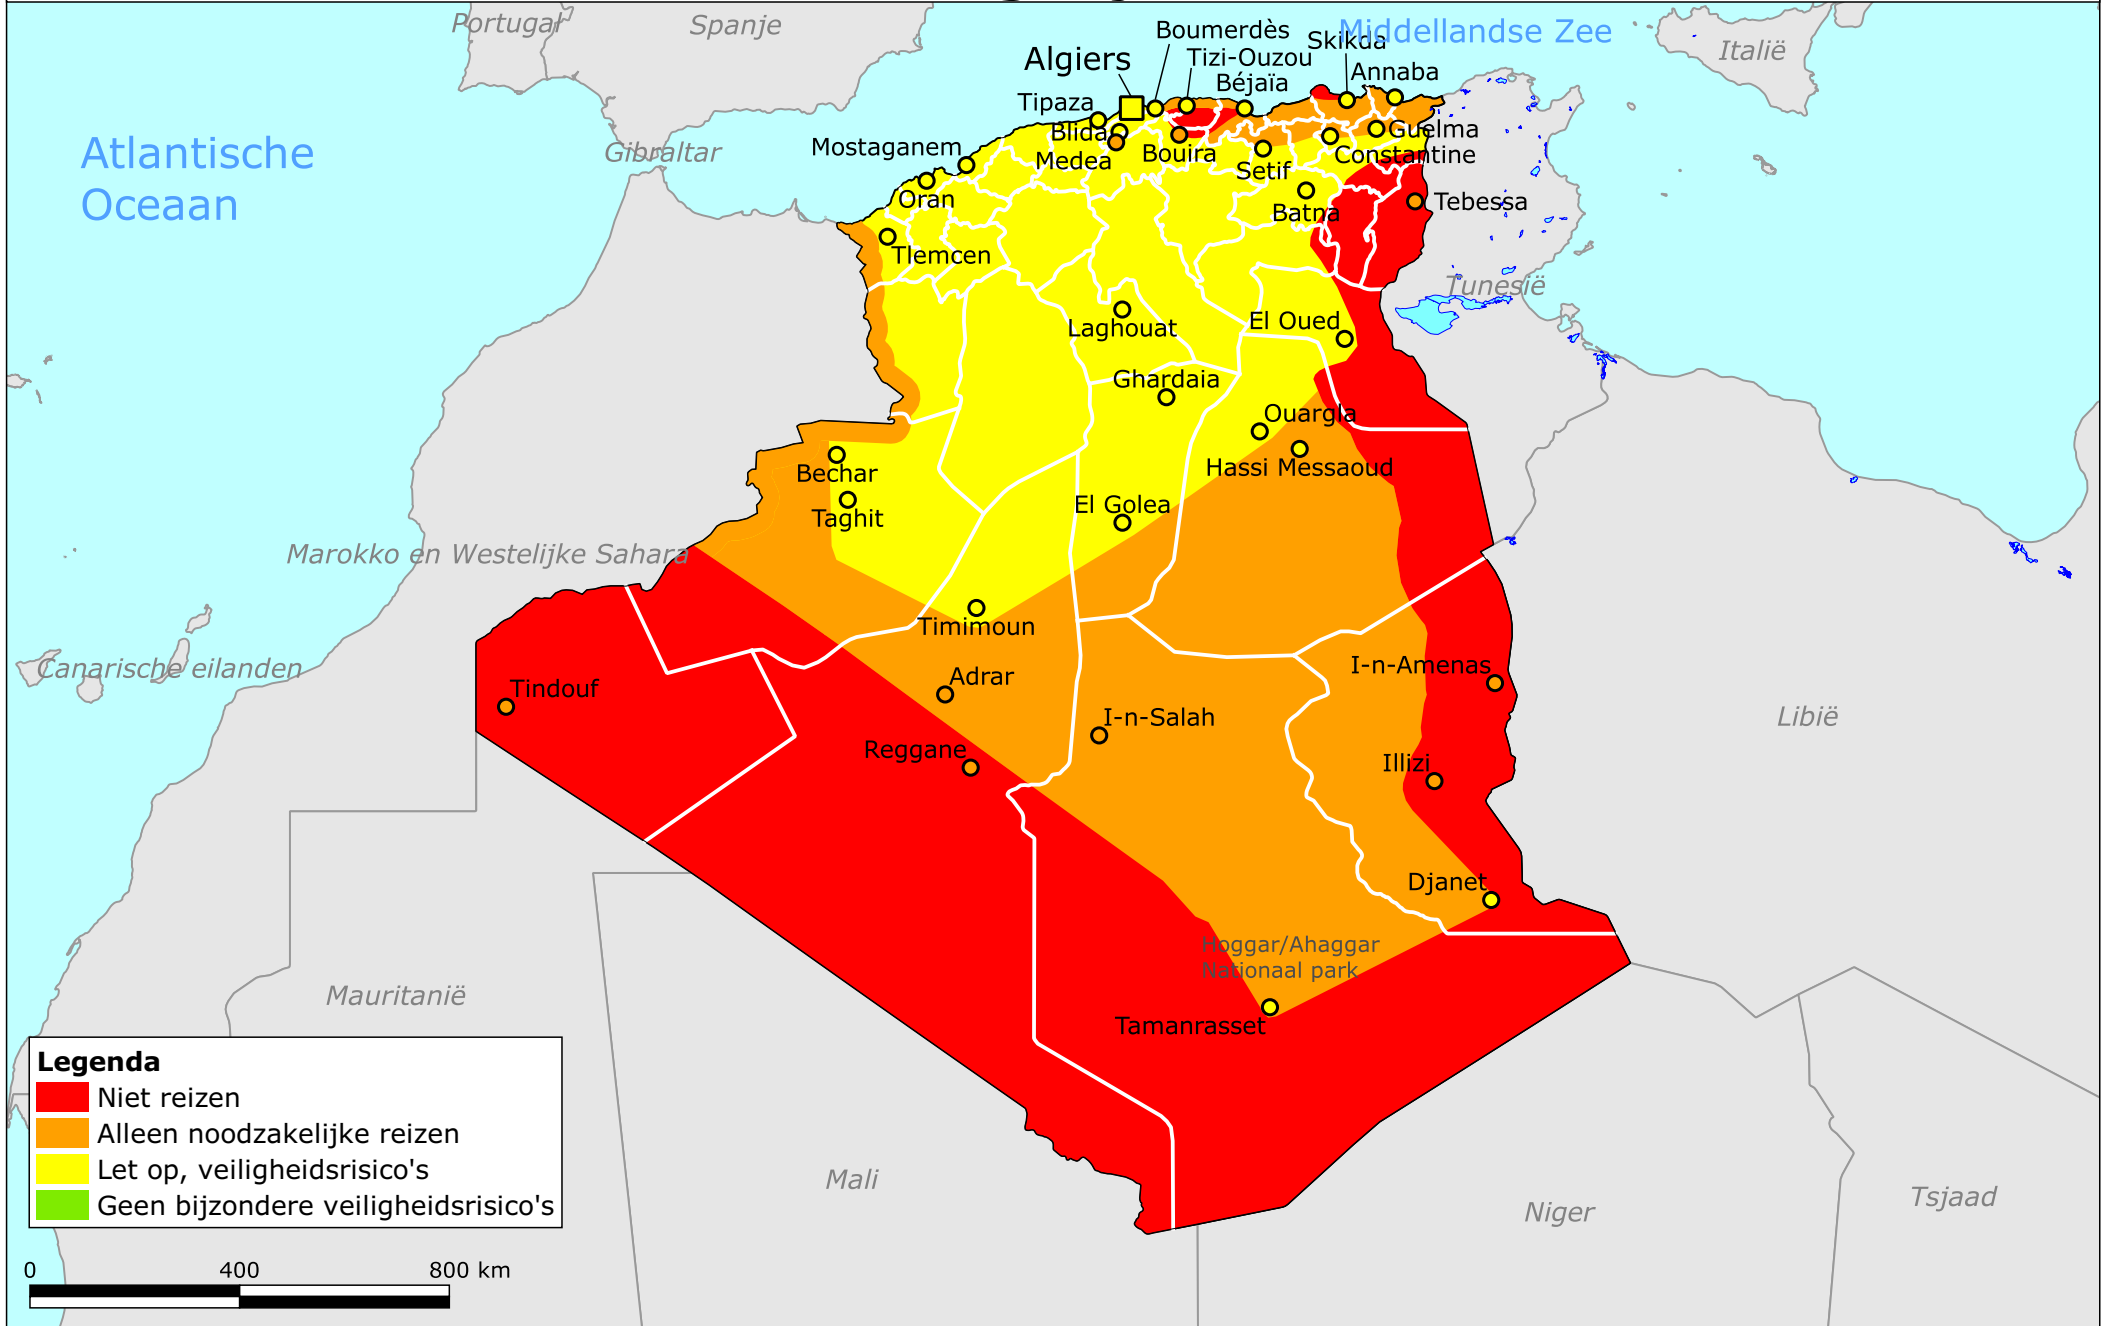

Algerije

Legenda

- Niet reizen
- Alleen noodzakelijke reizen
- Let op, veiligheidsrisico's
- Geen bijzondere veiligheidsrisico's

0 400 800 km