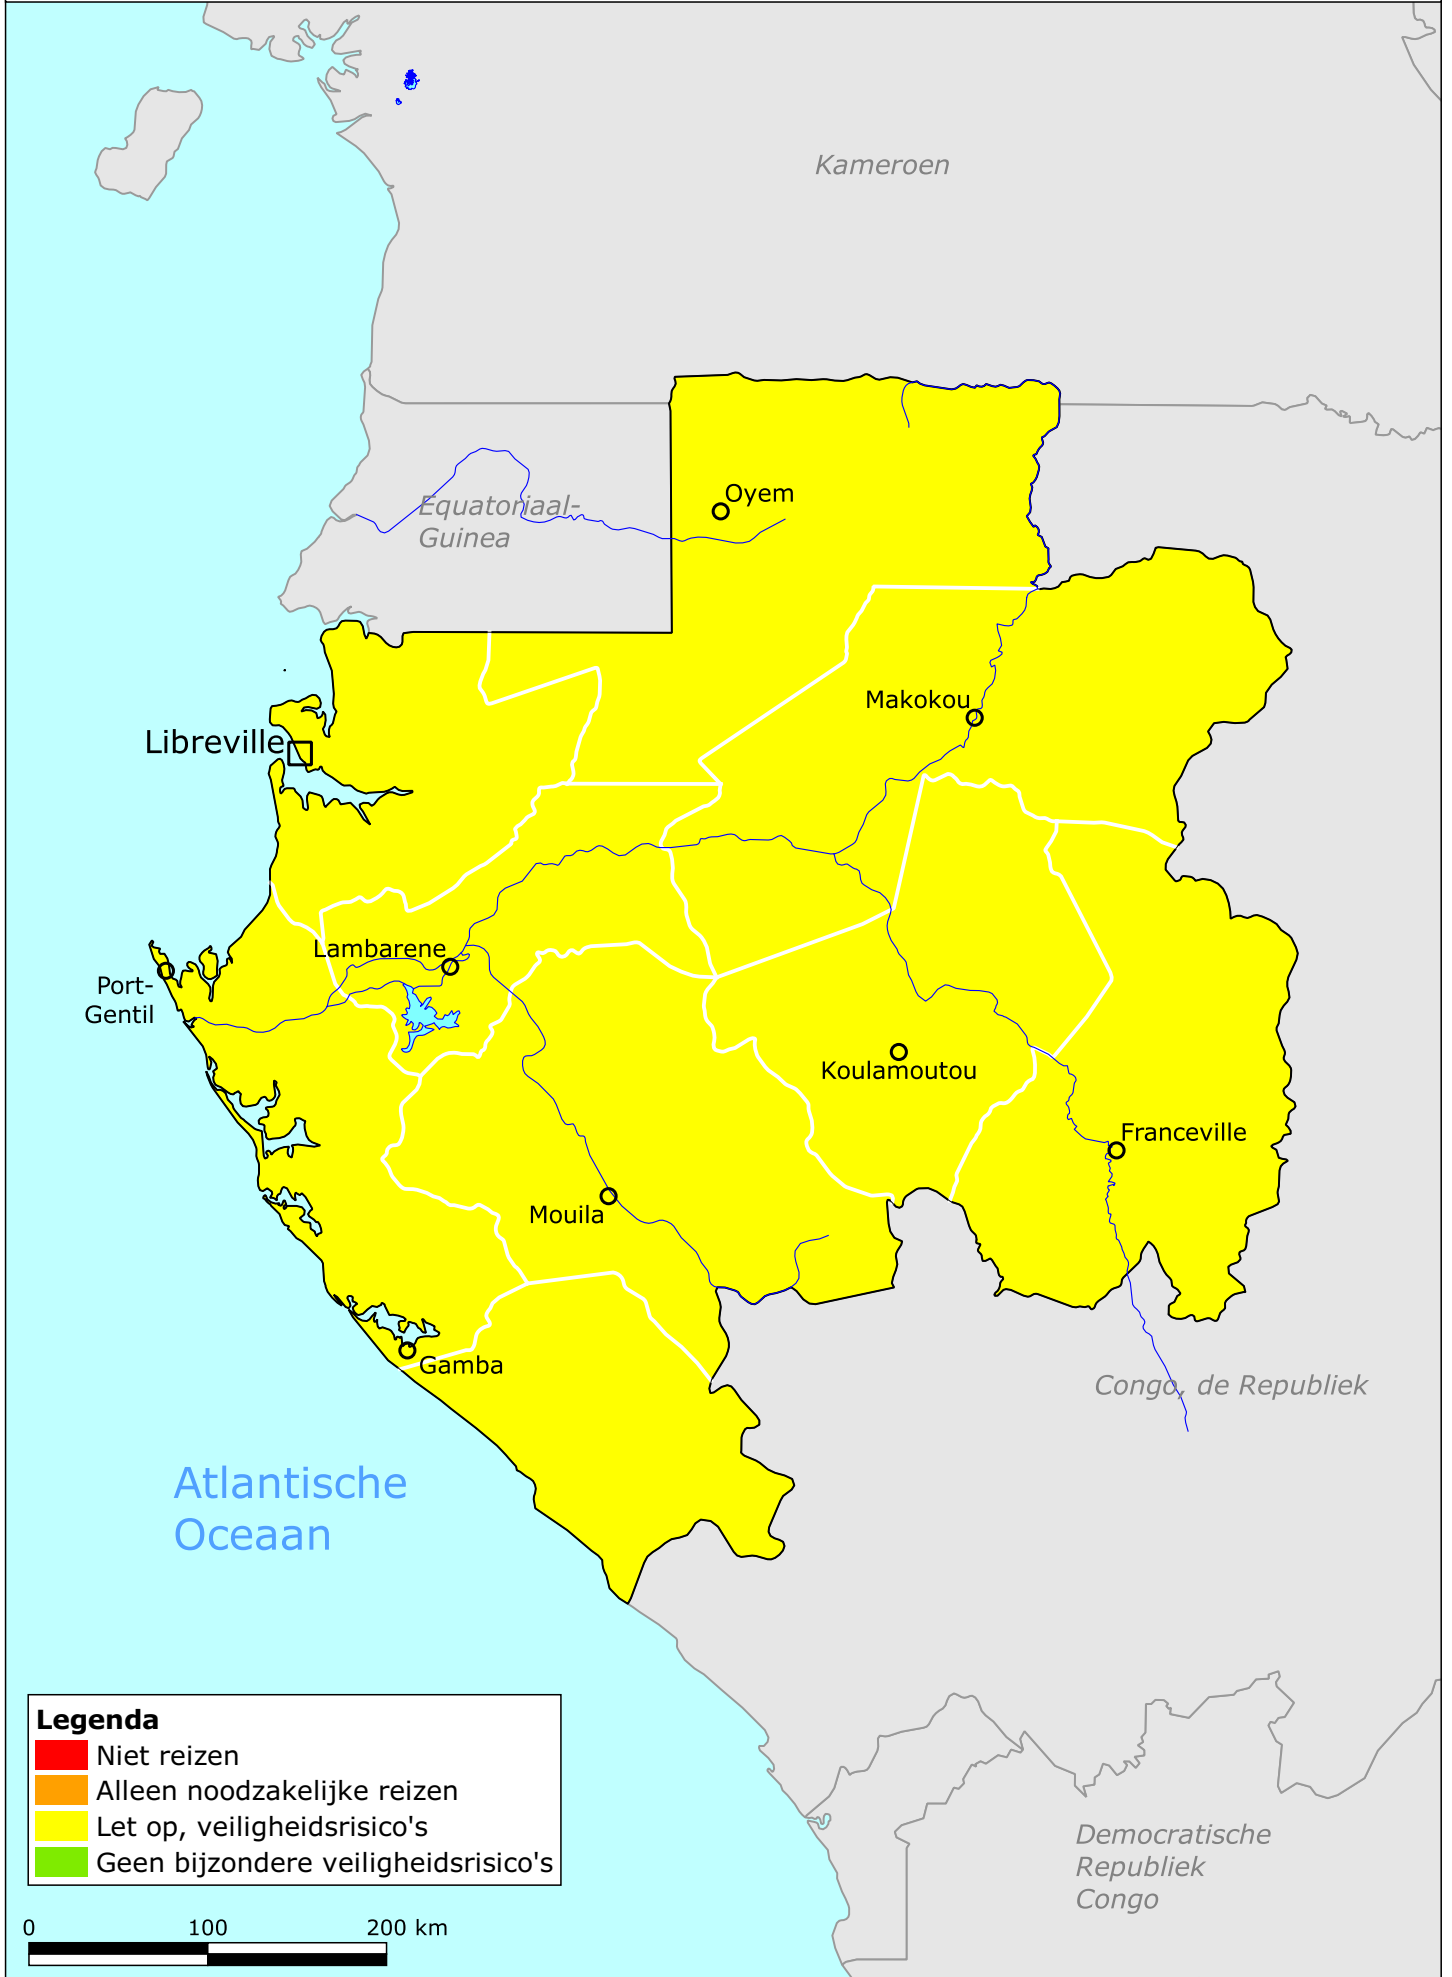

# Gabon

## Legenda

- Niet reizen
- Alleen noodzakelijke reizen
- Let op, veiligheidsrisico's
- Geen bijzondere veiligheidsrisico's

0 100 200 km