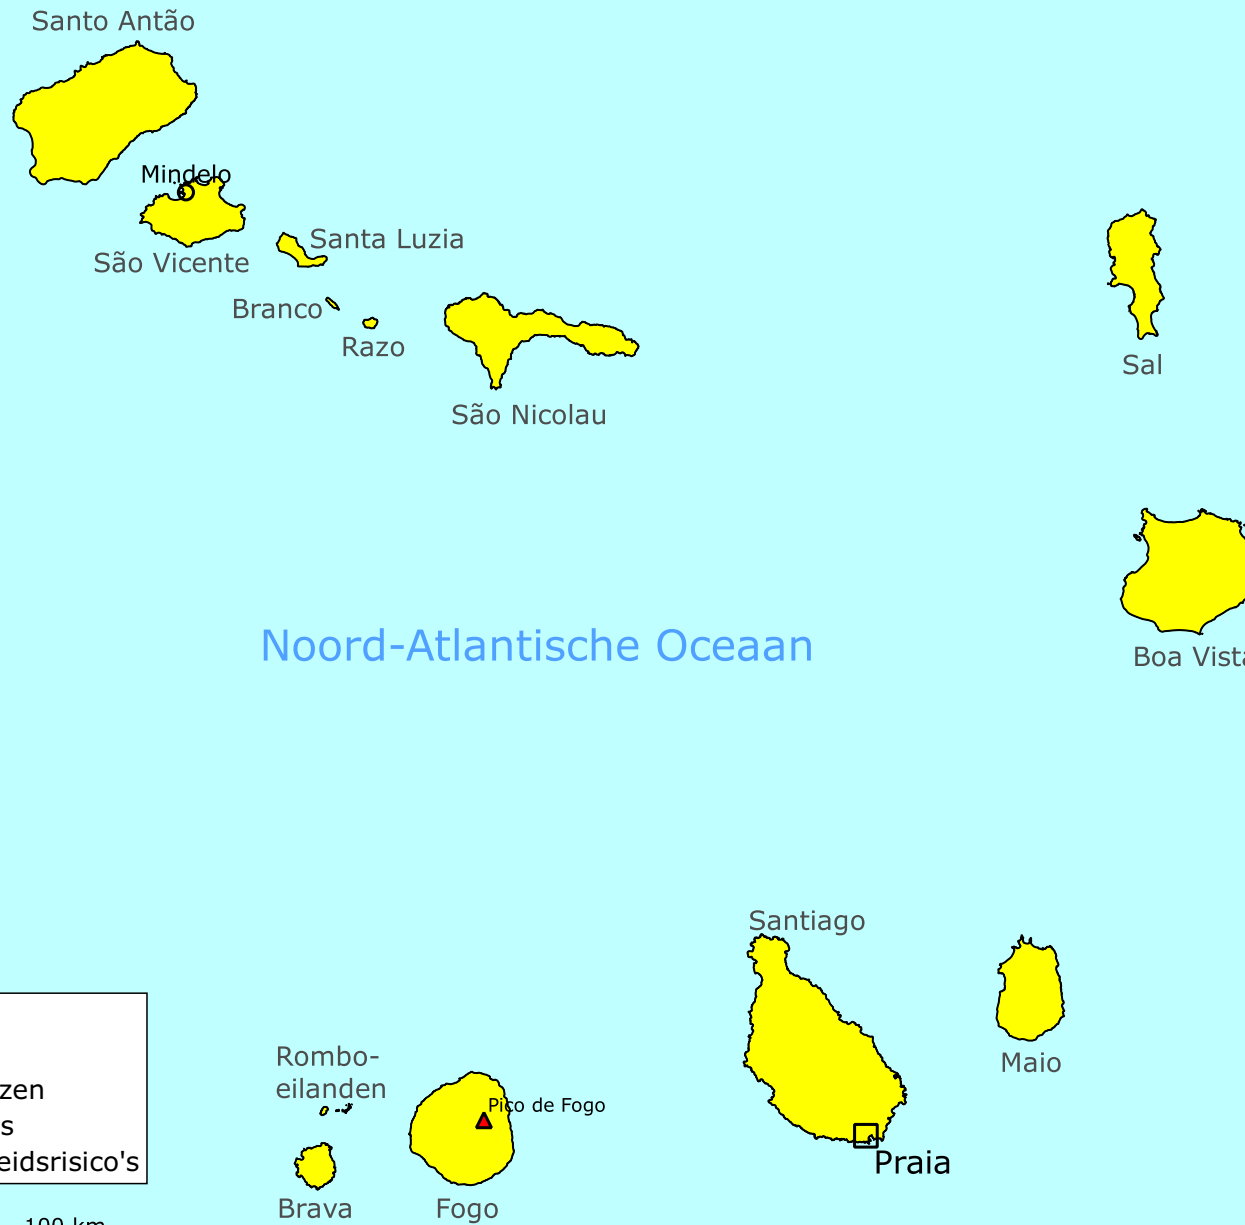

Kaapverdië

Legenda

- Niet reizen
- Alleen noodzakelijke reizen
- Let op, veiligheidsrisico's
- Geen bijzondere veiligheidsrisico's

0 50 100 km