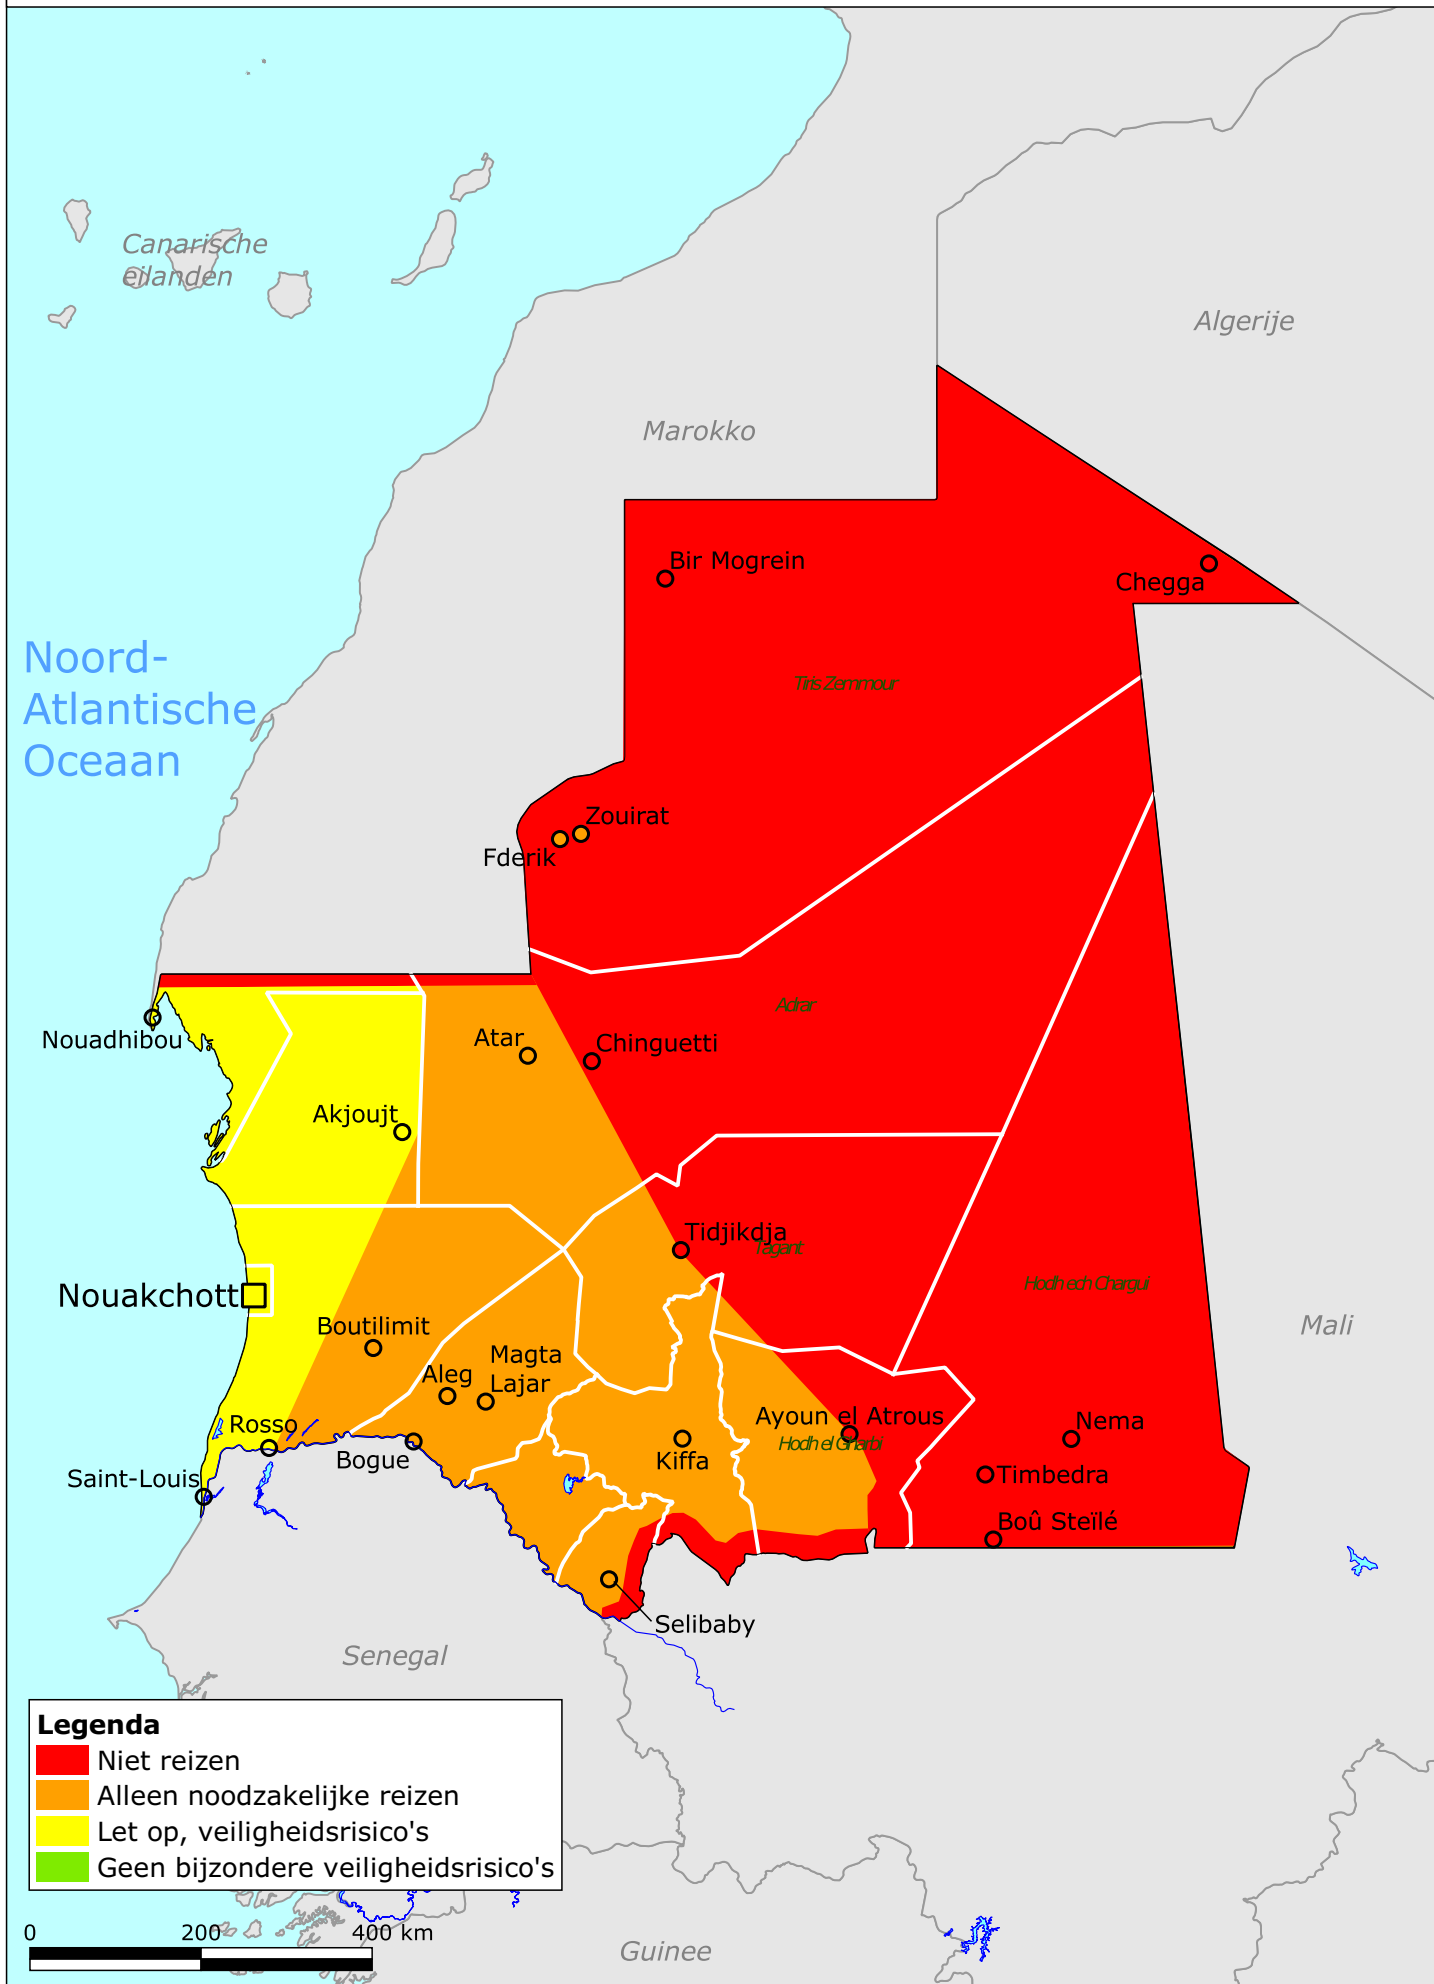

Mauritanië

Legenda

- Niet reizen
- Alleen noodzakelijke reizen
- Let op, veiligheidsrisico's
- Geen bijzondere veiligheidsrisico's

0 200 400 km