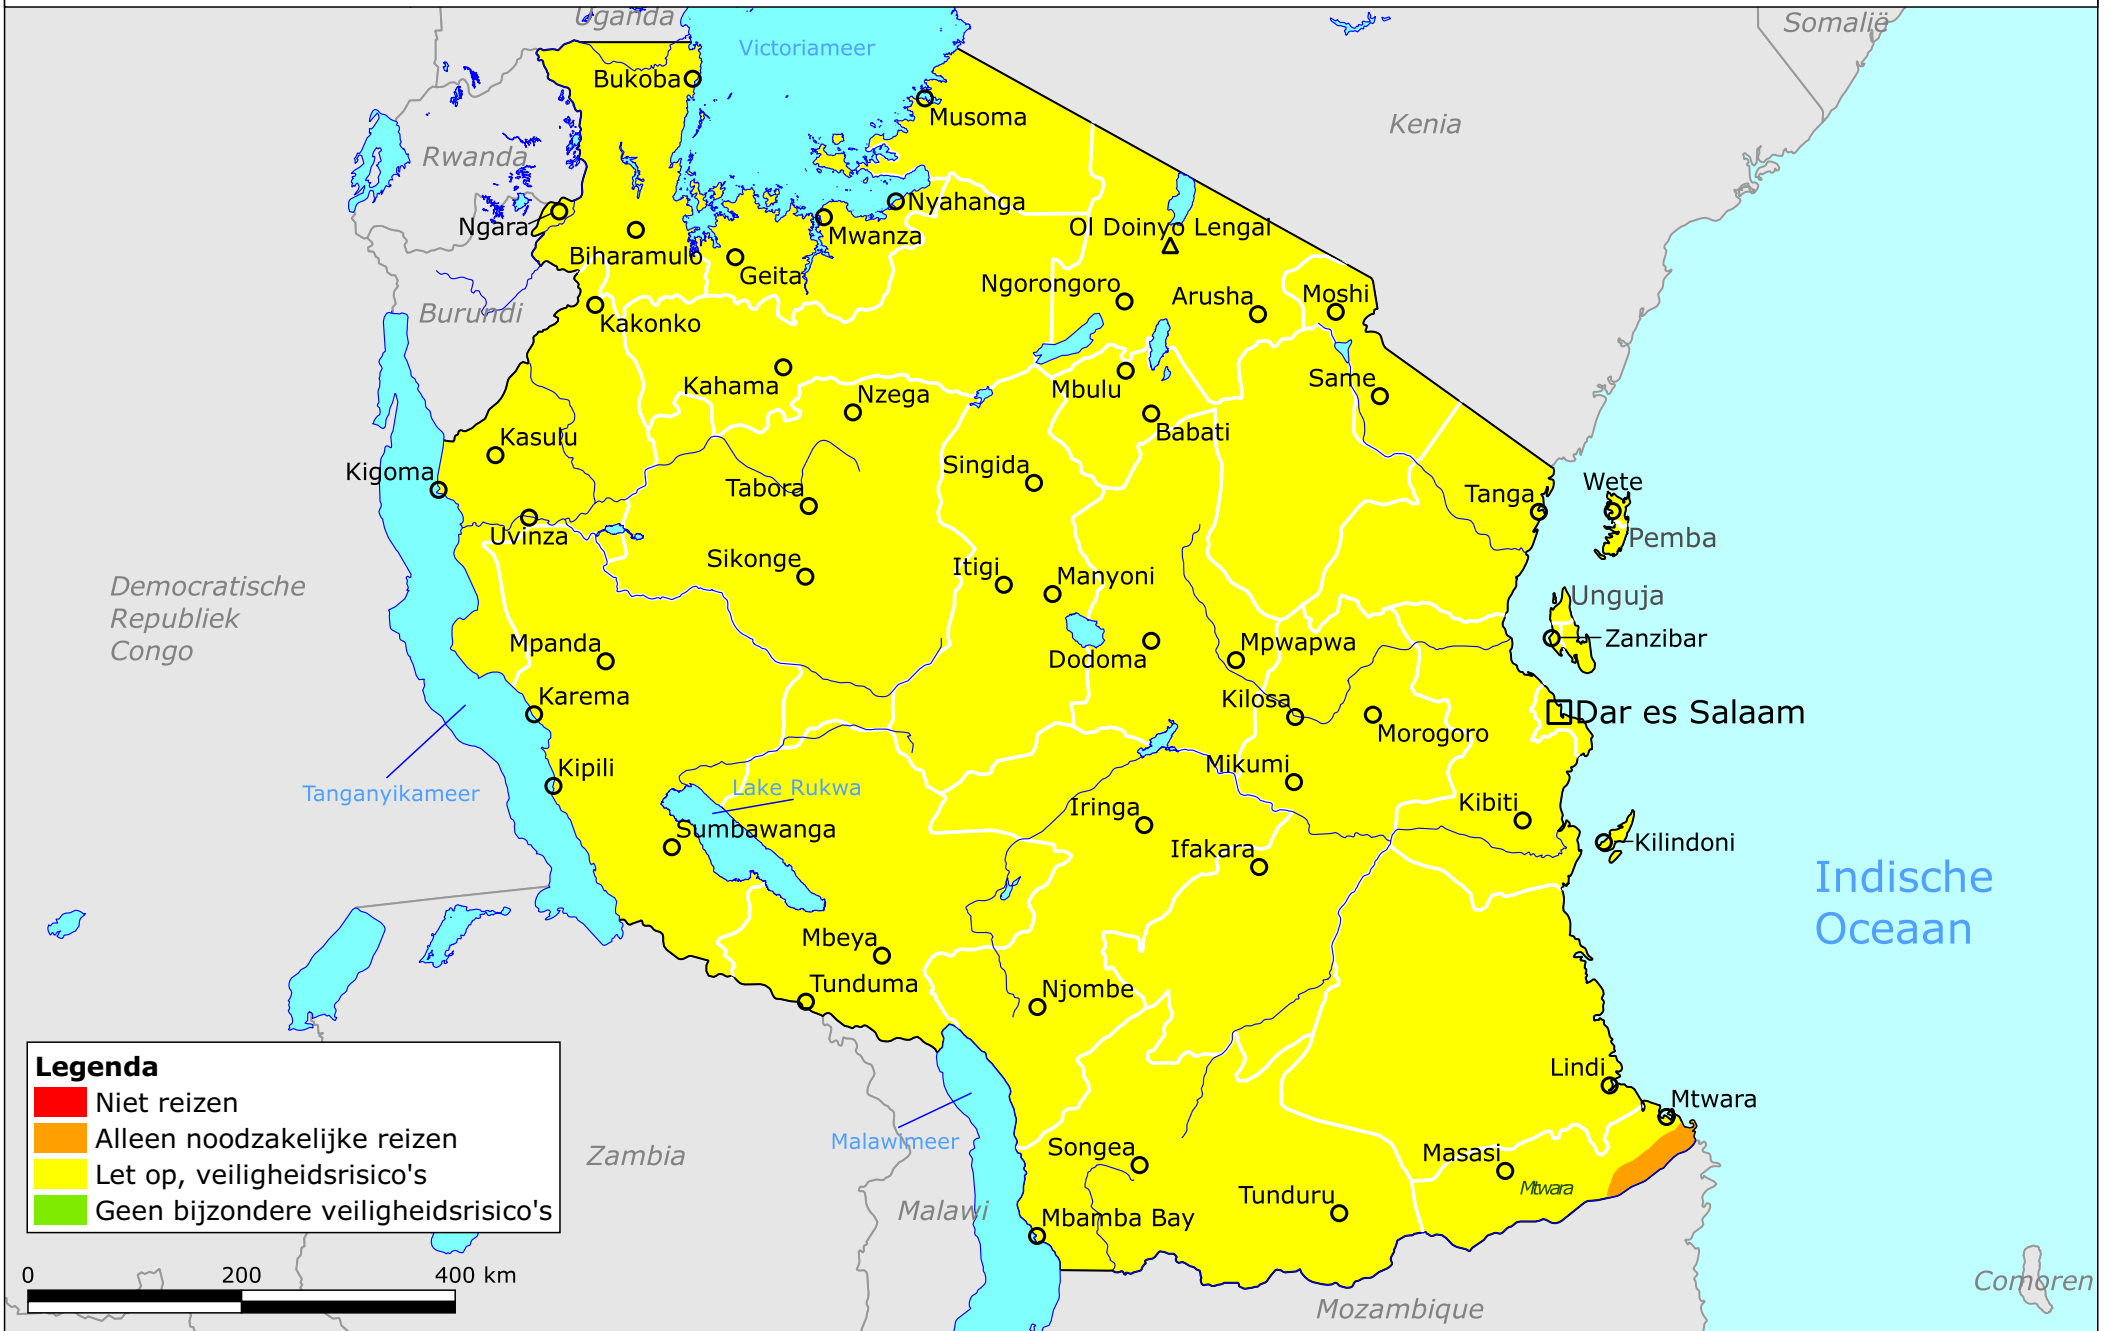

Tanzania

Legenda

- Niet reizen
- Alleen noodzakelijke reizen
- Let op, veiligheidsrisico's
- Geen bijzondere veiligheidsrisico's

0 200 400 km