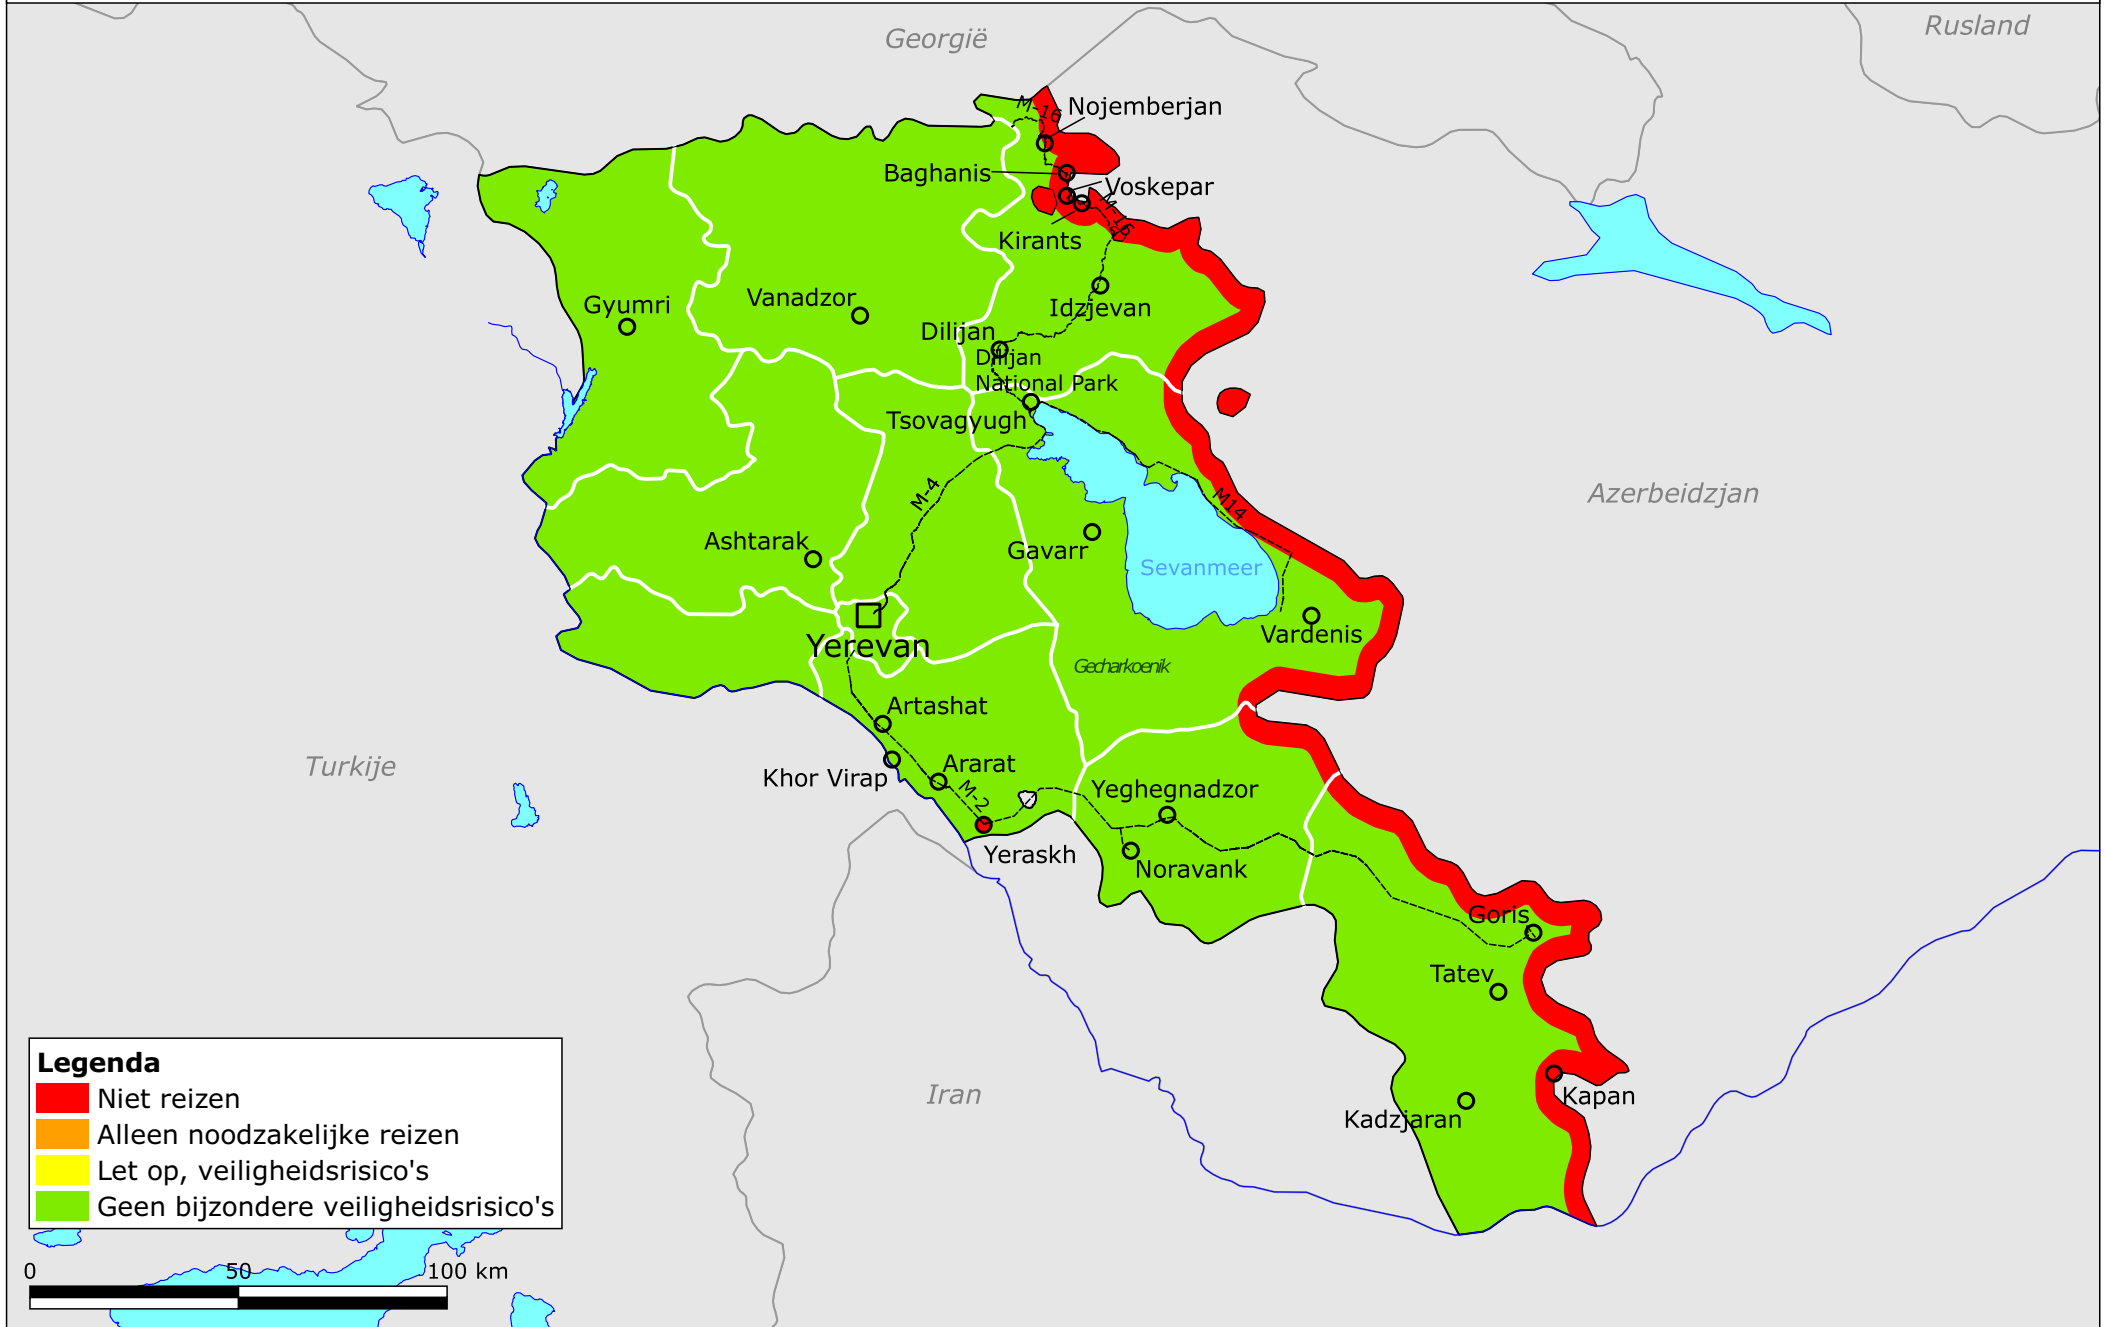

Armenië

Legenda

- Niet reizen
- Alleen noodzakelijke reizen
- Let op, veiligheidsrisico's
- Geen bijzondere veiligheidsrisico's

0 50 100 km