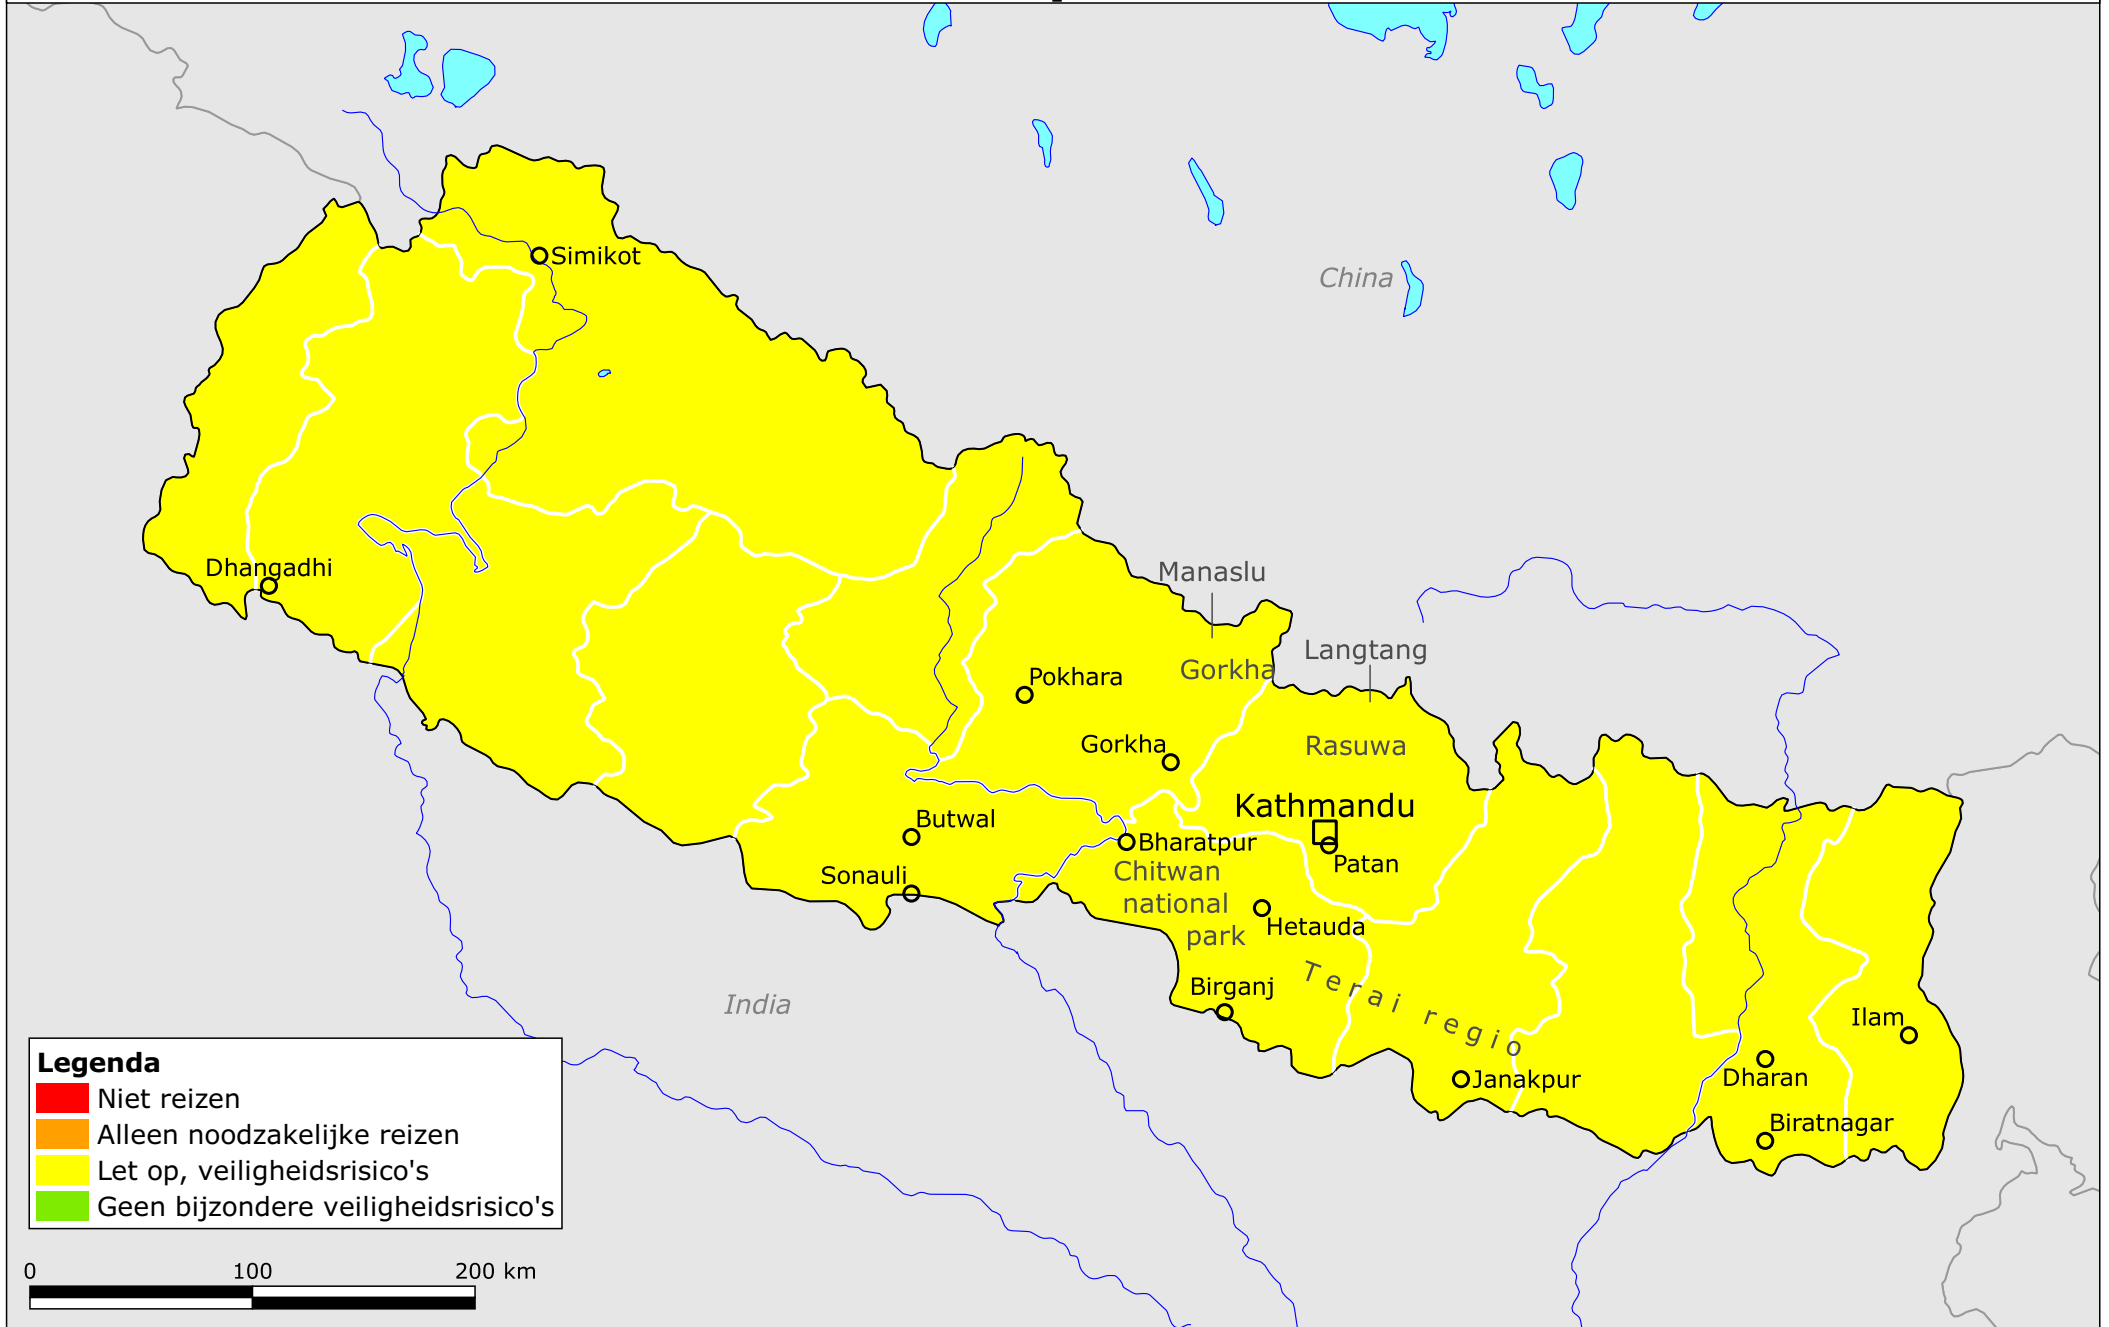

Nepal

Legenda

- Niet reizen
- Alleen noodzakelijke reizen
- Let op, veiligheidsrisico's
- Geen bijzondere veiligheidsrisico's

0 100 200 km