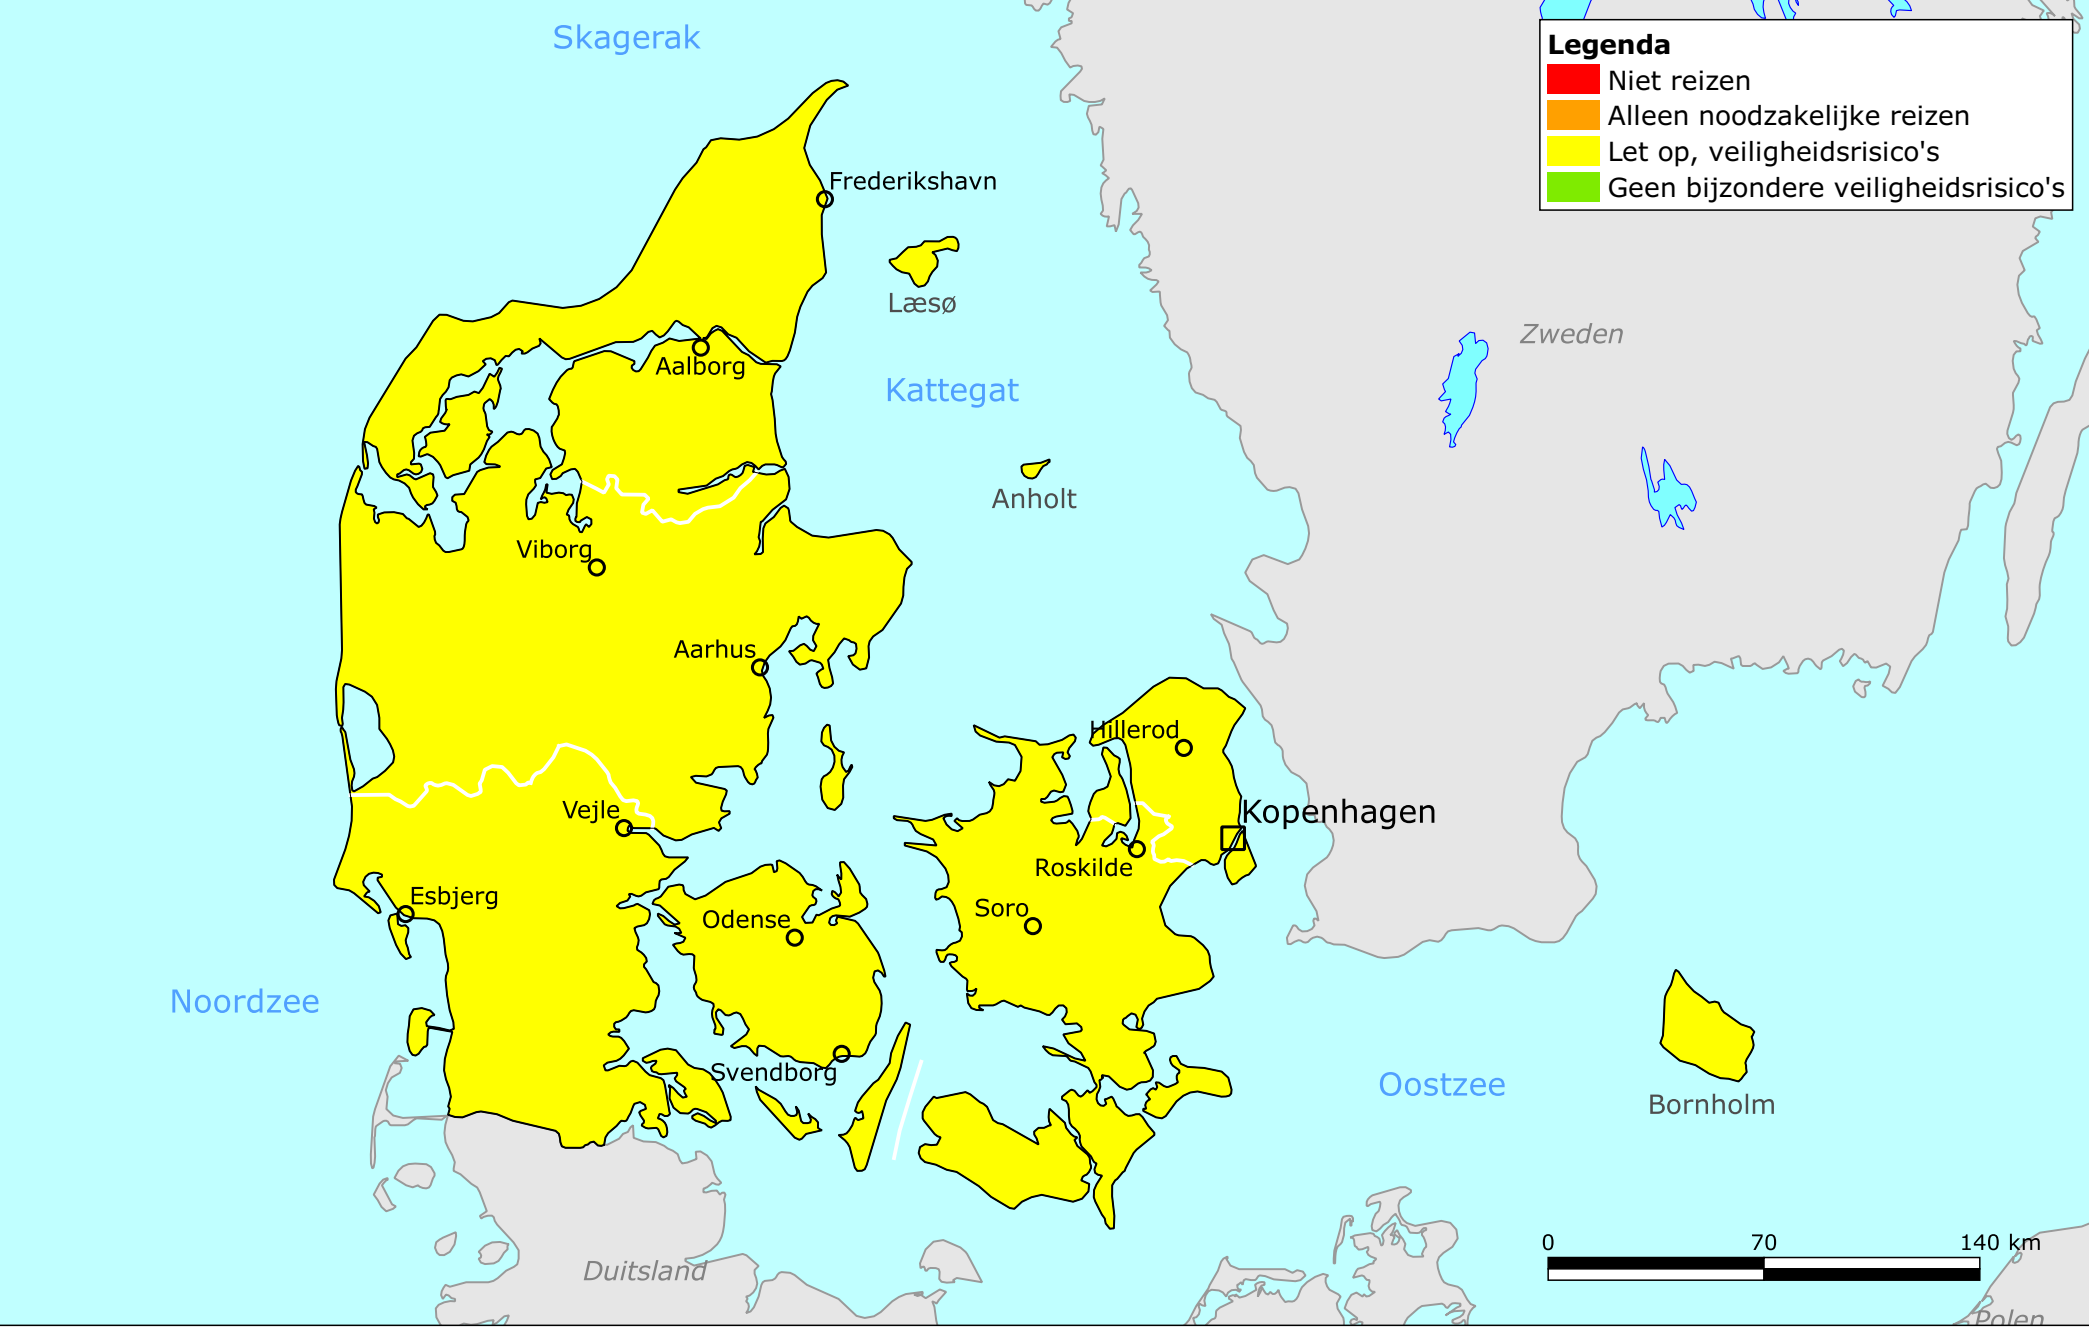

Denemarken

1-7-2021 Bron: Natural Earth en Openstreetmap. Bij het maken van de kaart is zoveel mogelijk informatie van de Cartografische afdeling van de Verenigde Naties gebruikt. De grenzen, namen en tekens op deze kaart impliceren op geen enkele wijze formele acceptatie of erkenning daarvan door het Koninkrijk der Nederlanden.