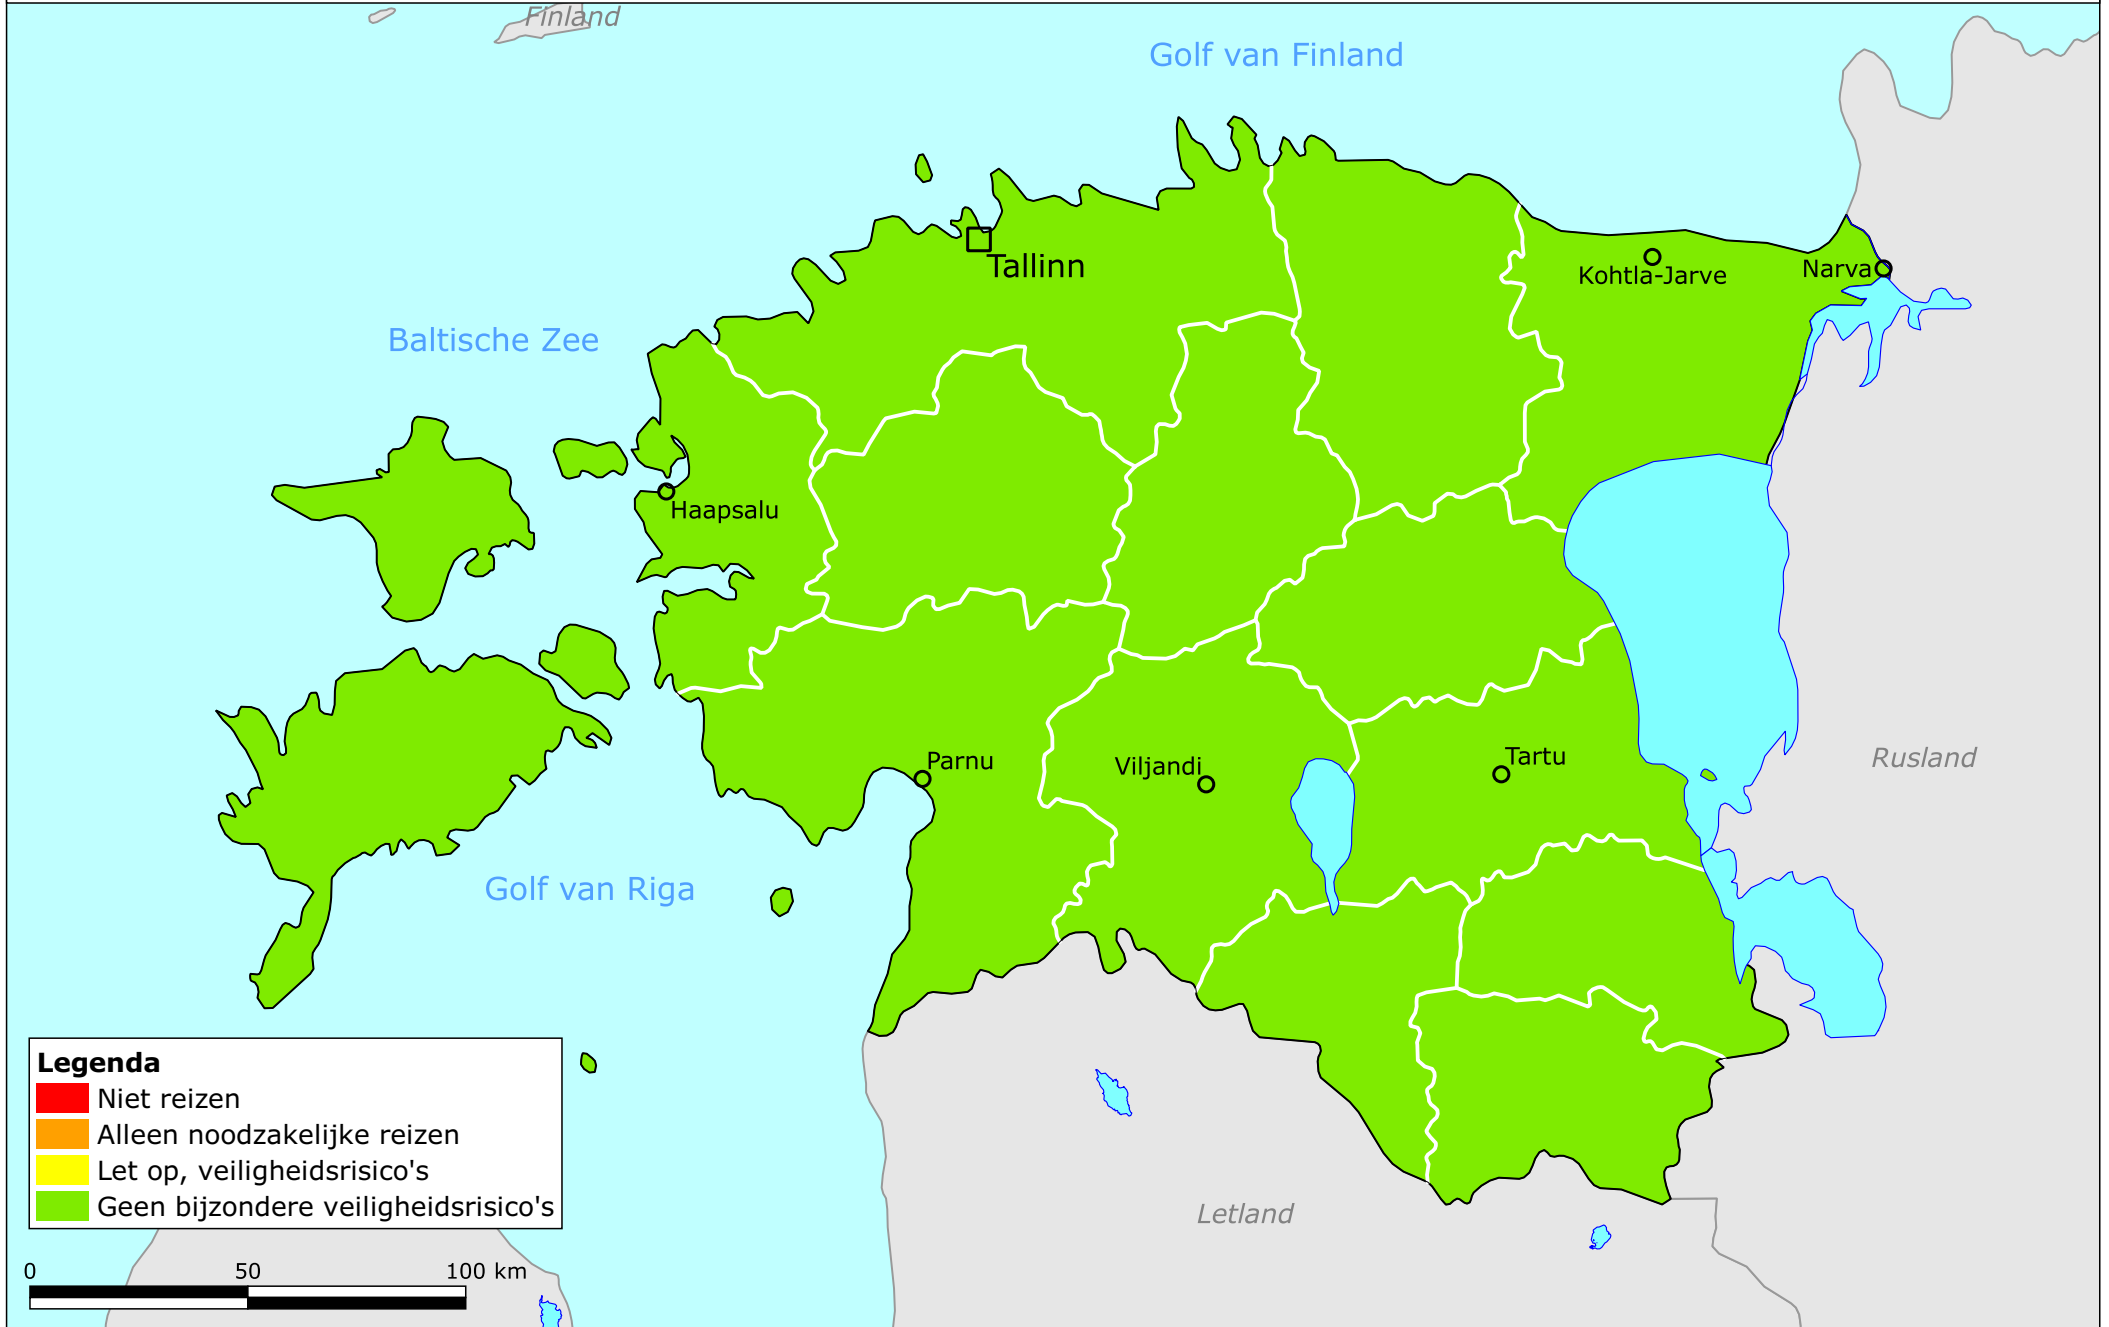

# Estland

## Legenda

- Niet reizen
- Alleen noodzakelijke reizen
- Let op, veiligheidsrisico's
- Geen bijzondere veiligheidsrisico's

0 50 100 km