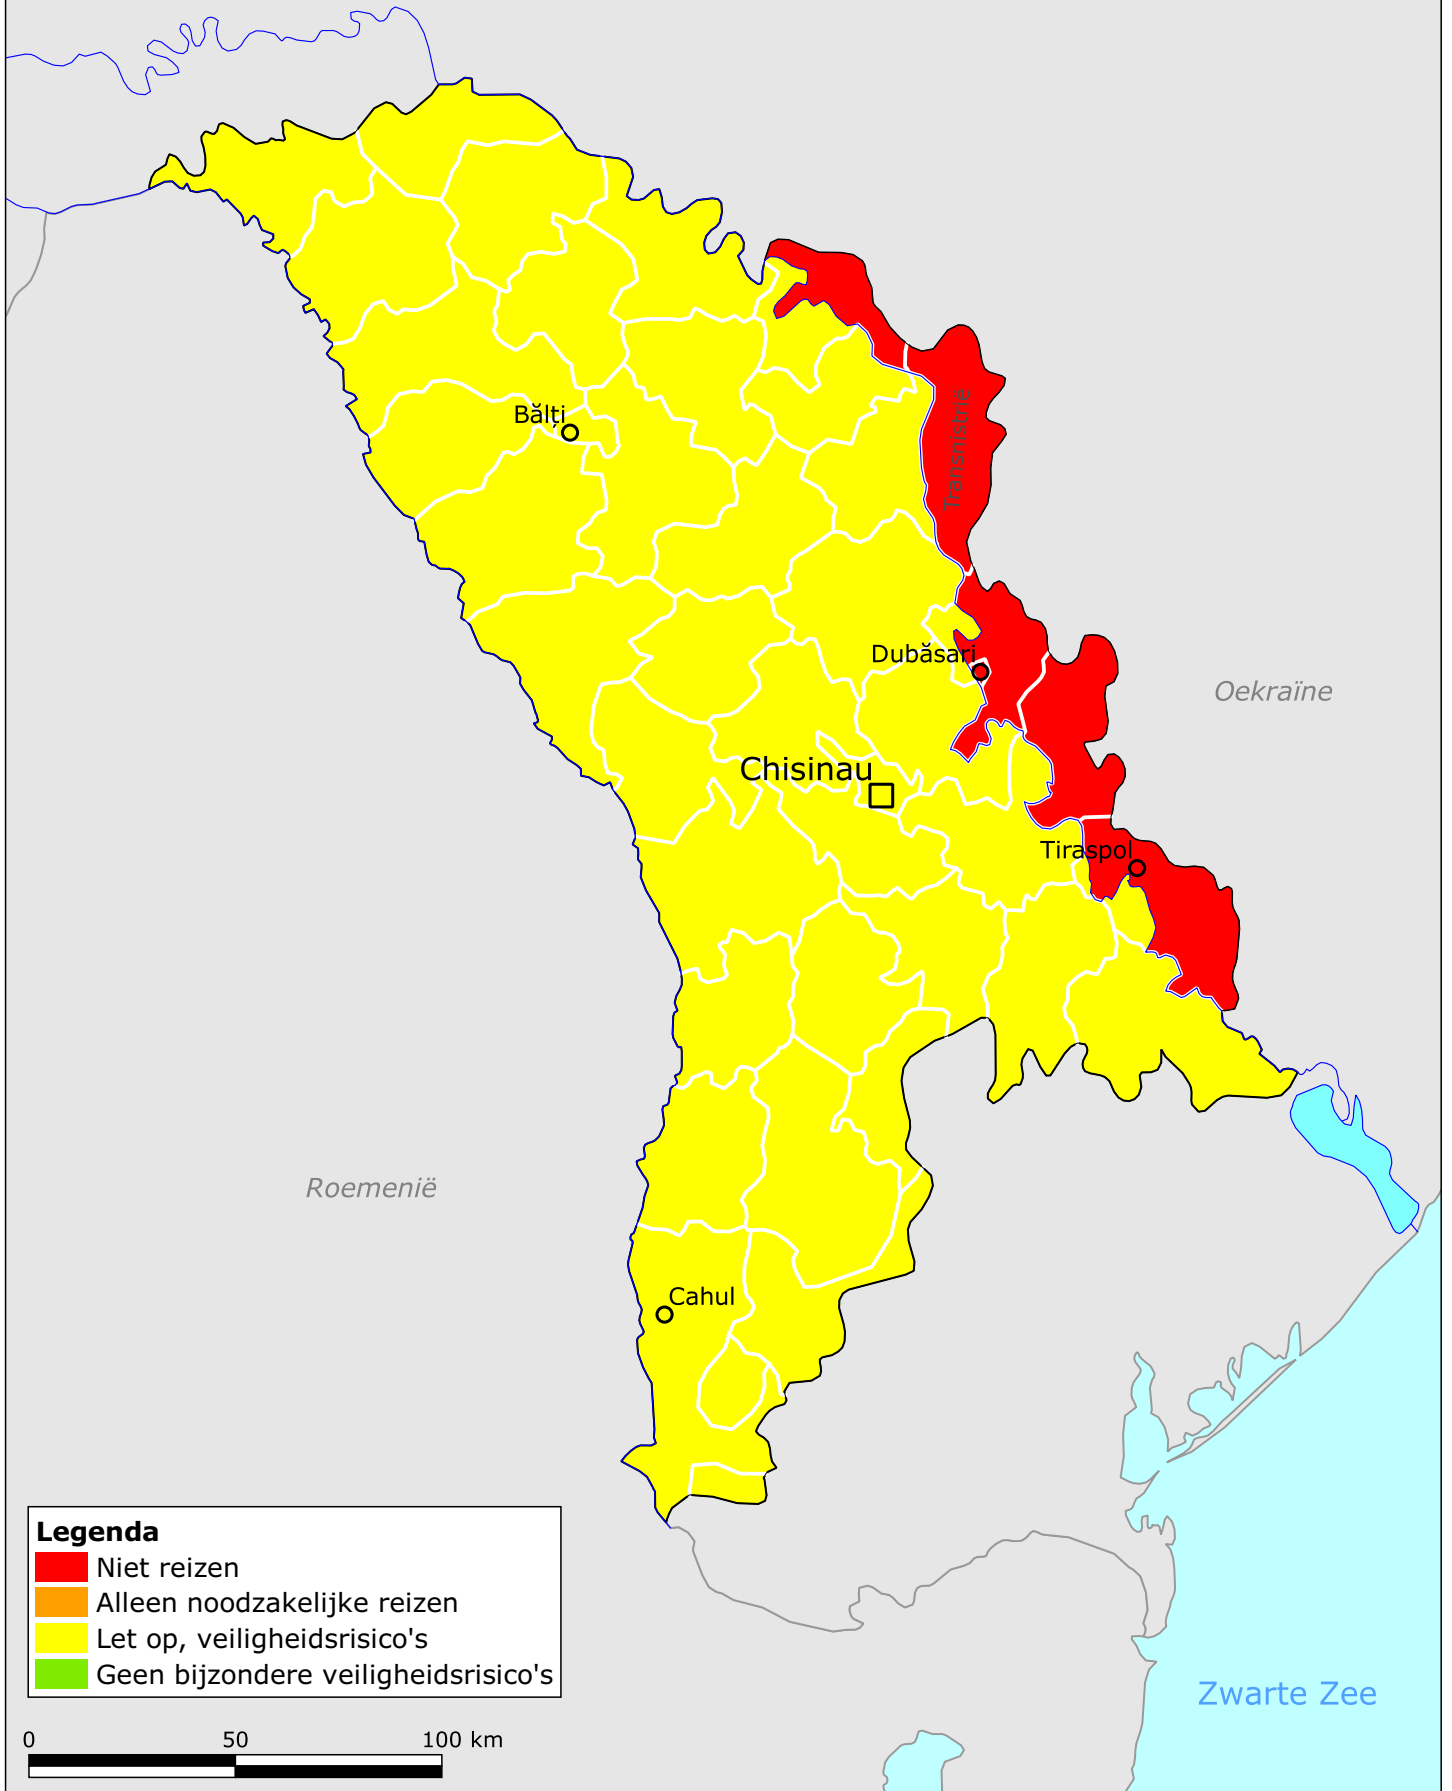

Moldavië

Legenda

- Niet reizen
- Alleen noodzakelijke reizen
- Let op, veiligheidsrisico's
- Geen bijzondere veiligheidsrisico's

0 50 100 km