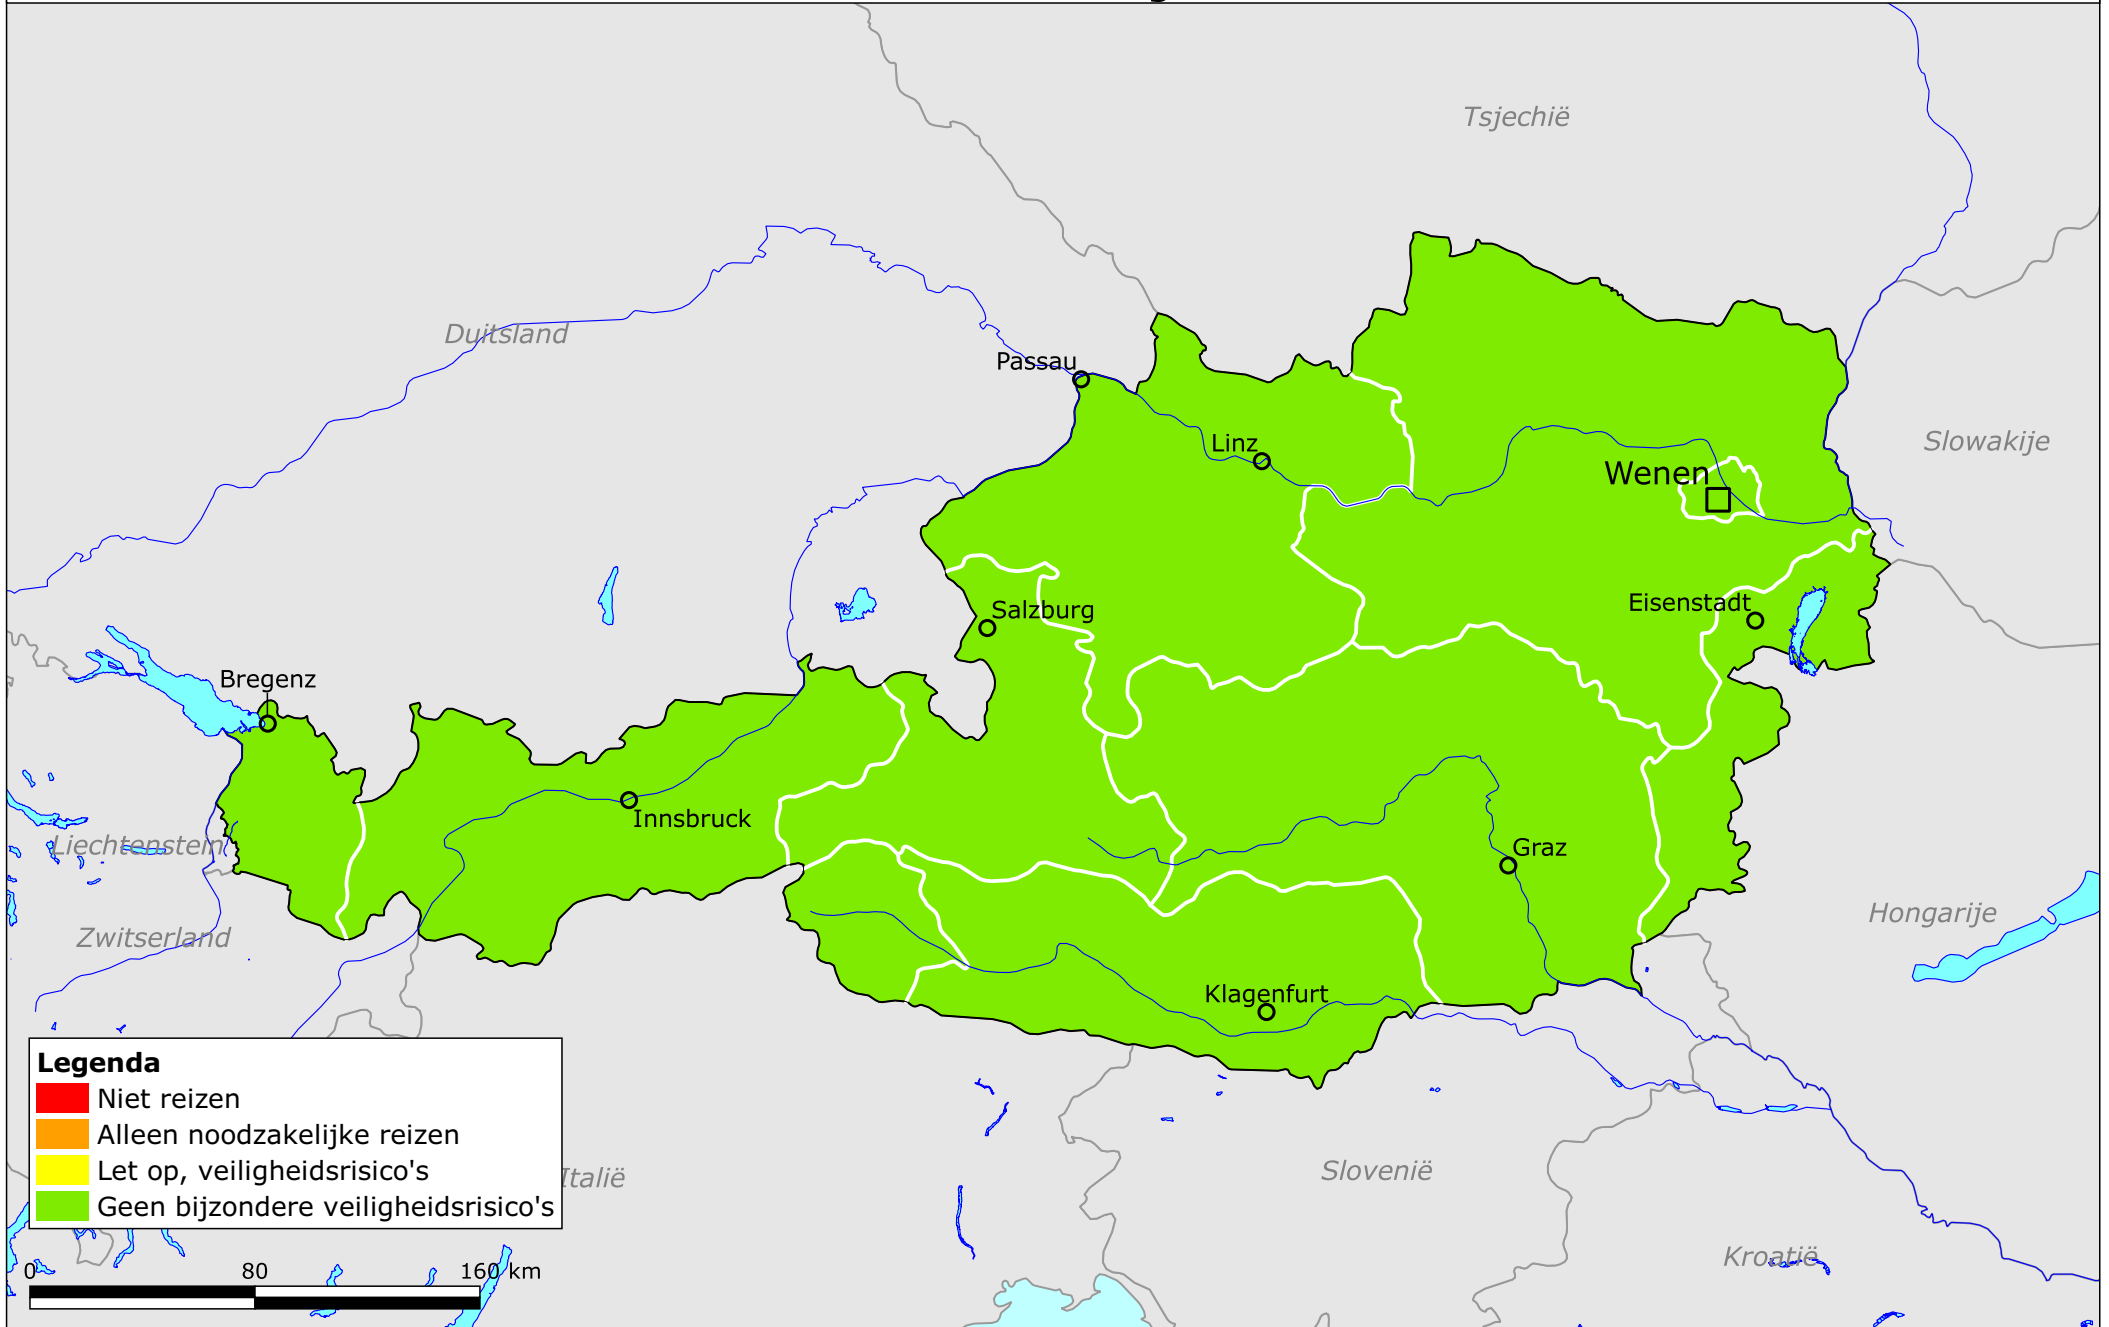

Oostenrijk

Legenda

- Niet reizen
- Alleen noodzakelijke reizen
- Let op, veiligheidsrisico's
- Geen bijzondere veiligheidsrisico's

0 80 160 km