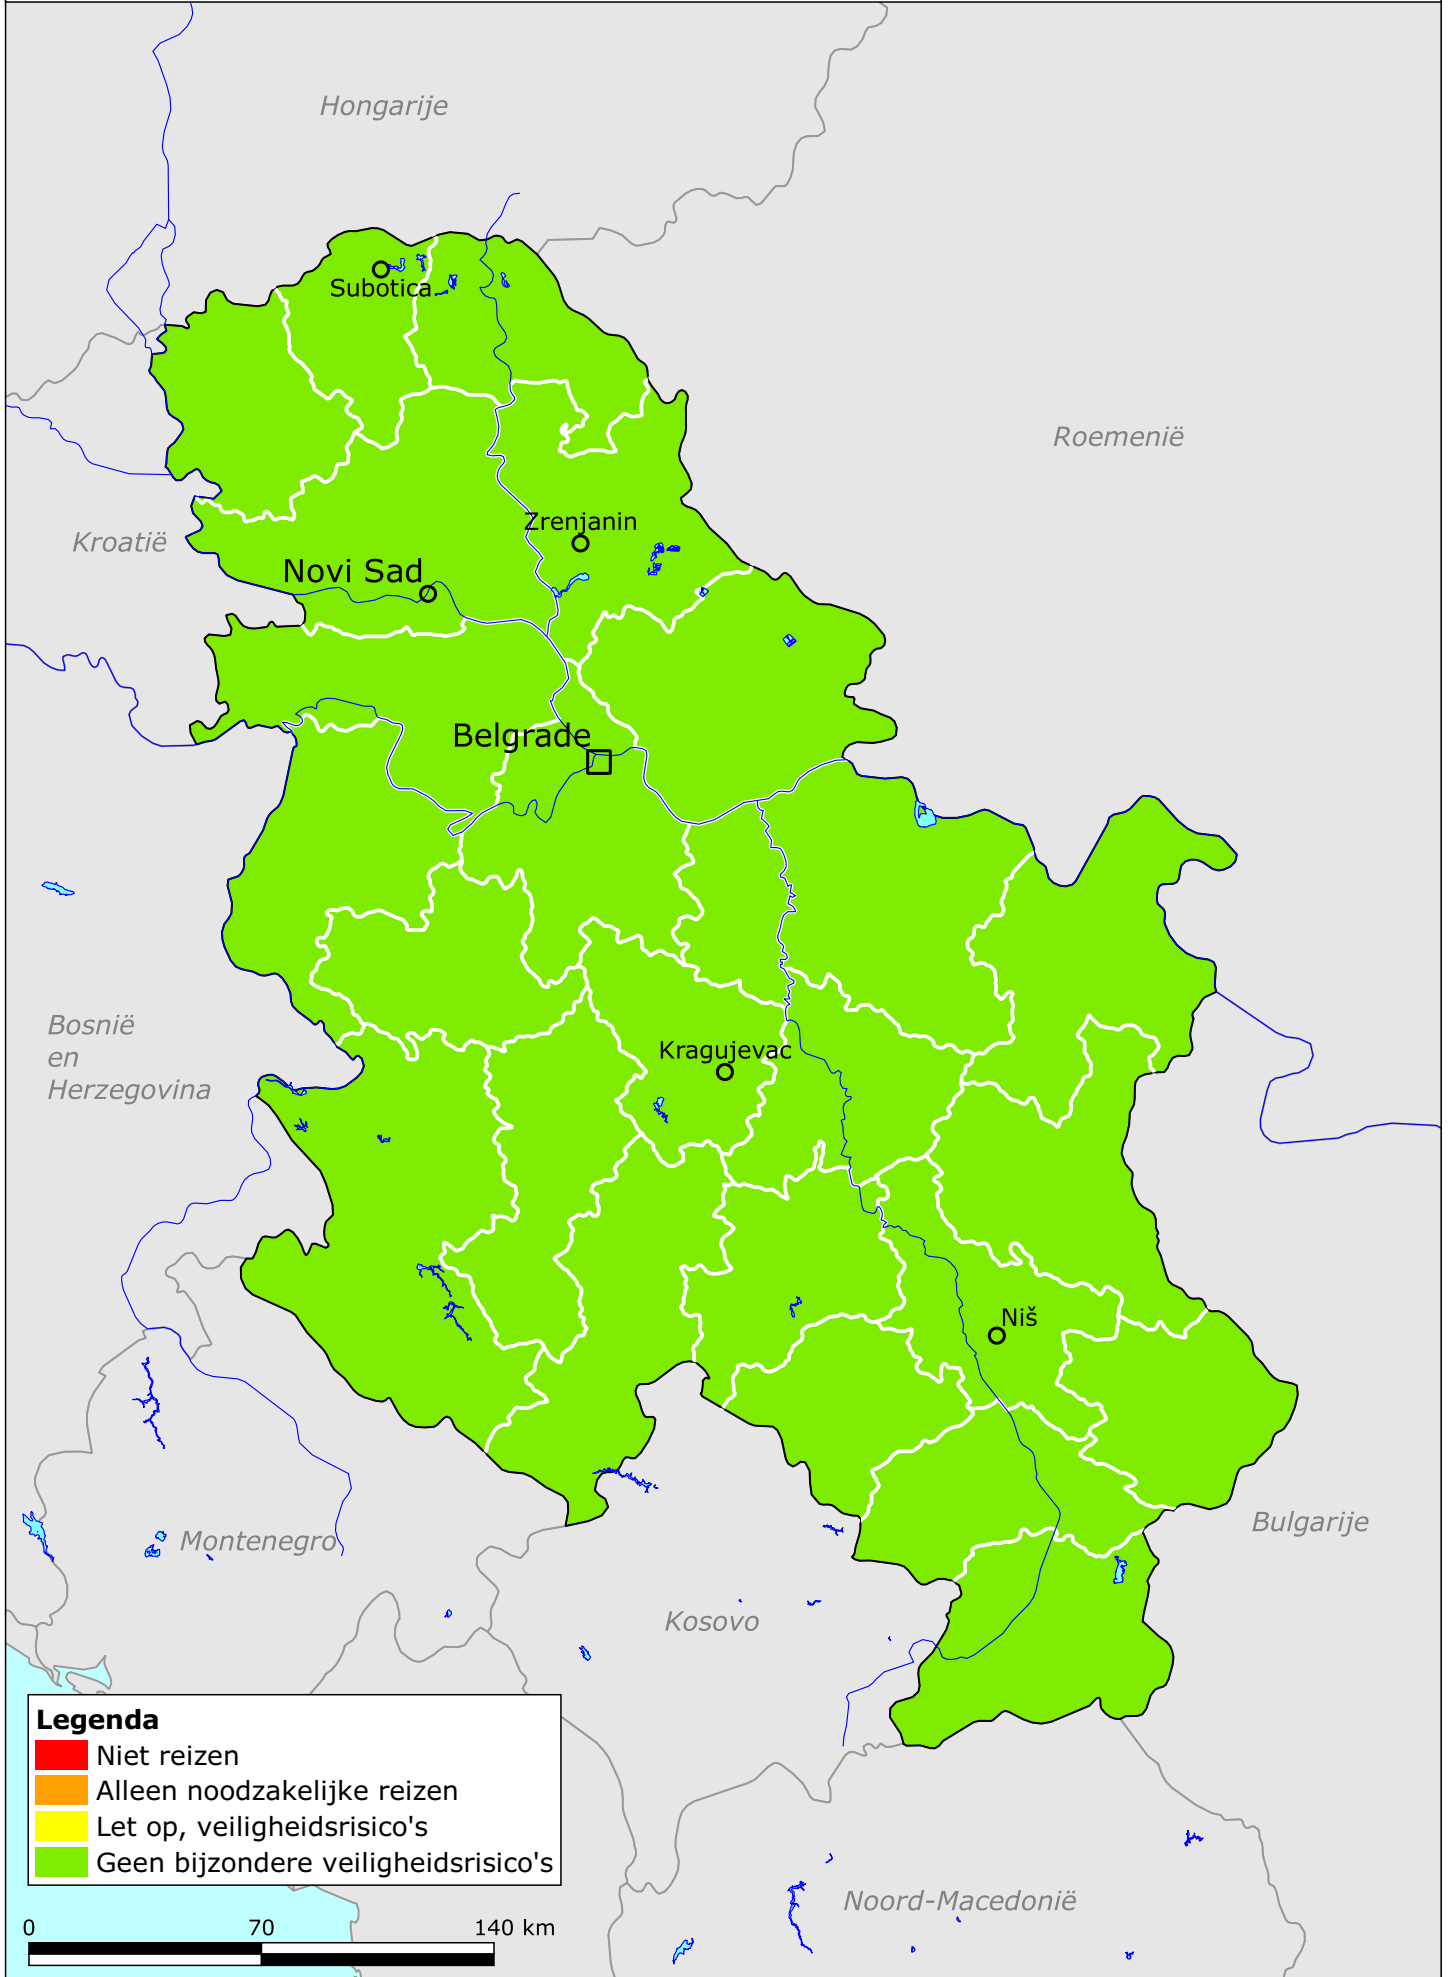

Servië

Legenda

- Niet reizen
- Alleen noodzakelijke reizen
- Let op, veiligheidsrisico's
- Geen bijzondere veiligheidsrisico's

0 70 140 km