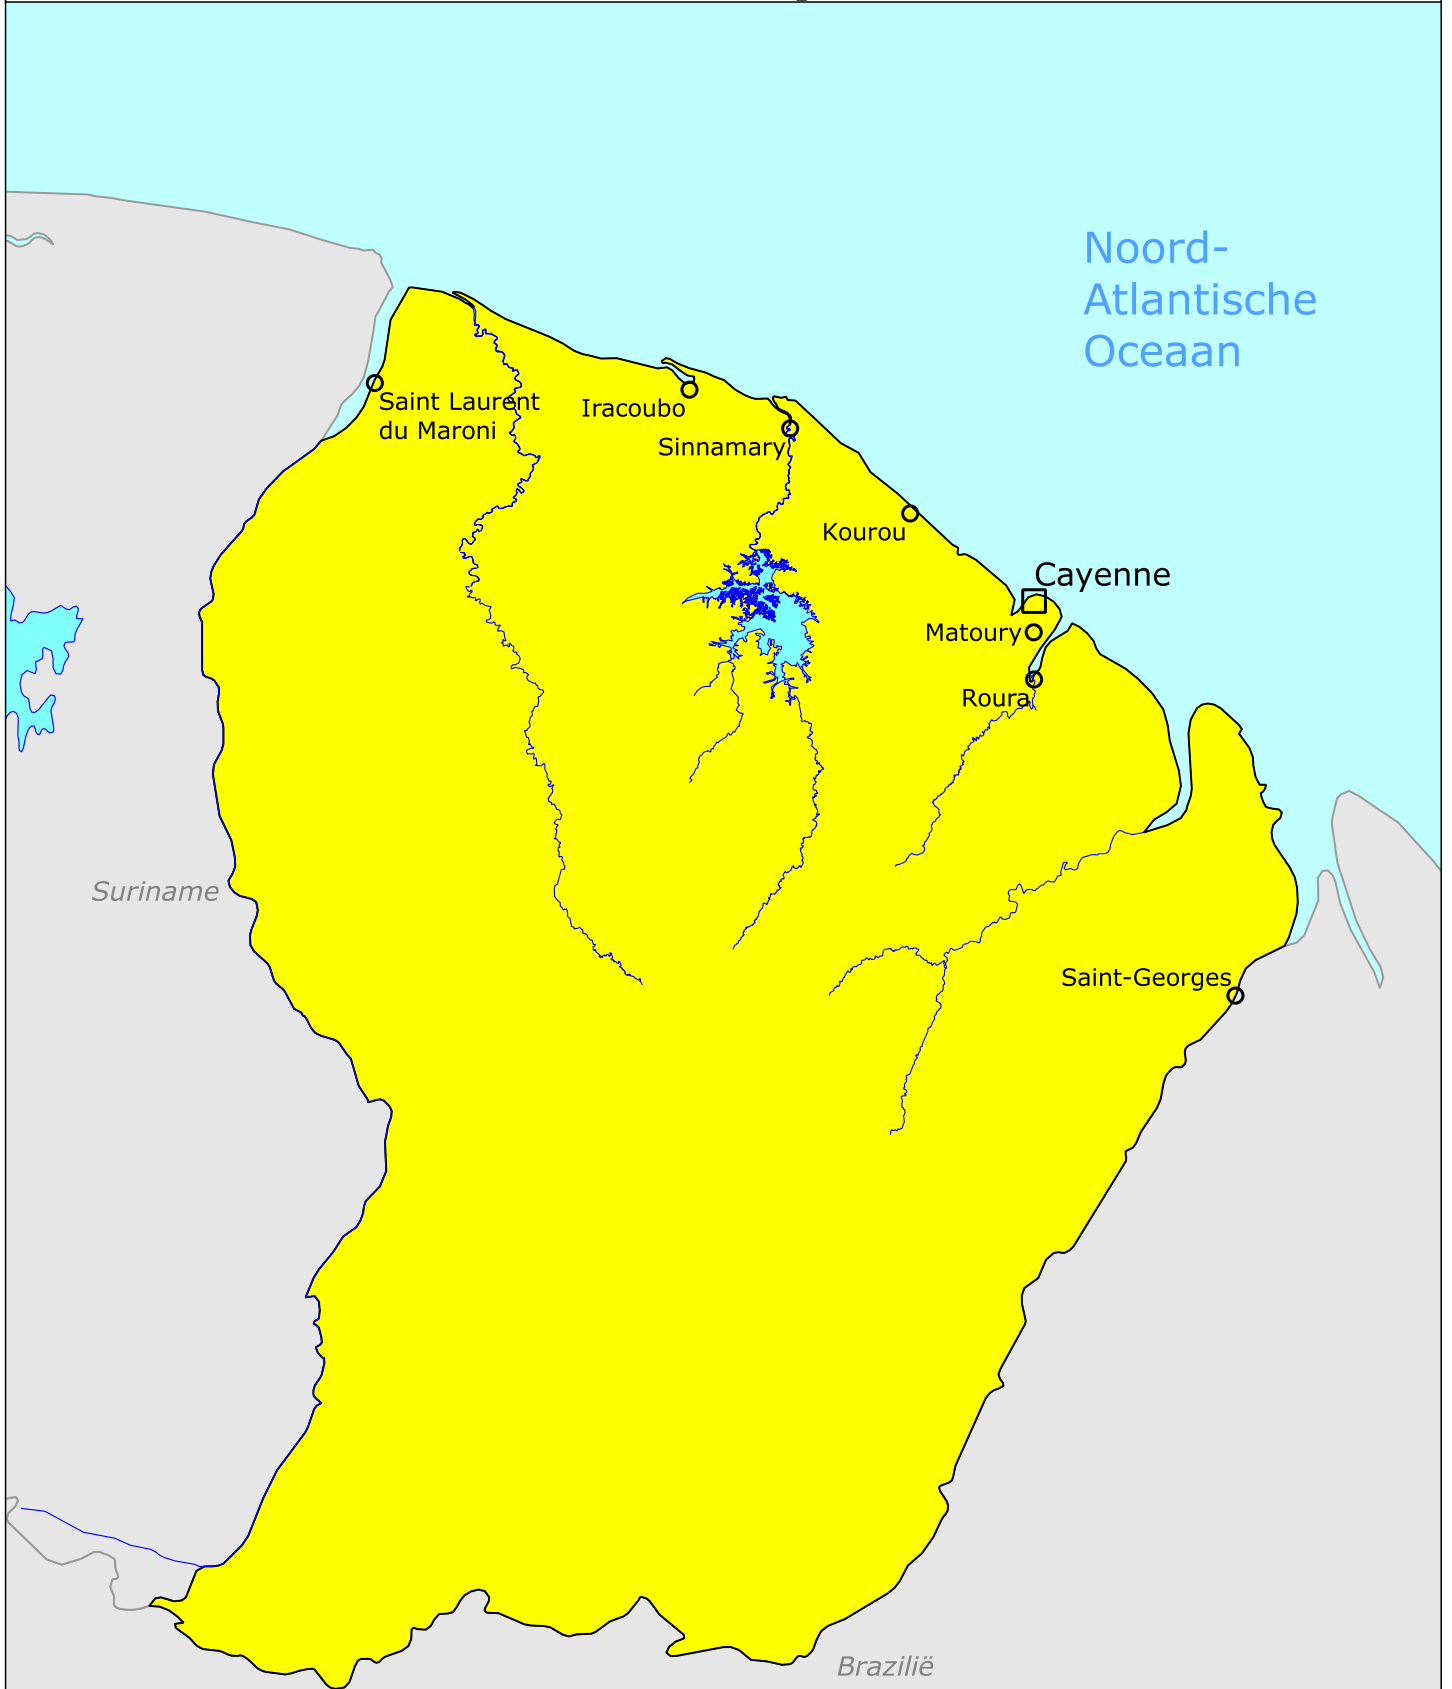

# Frans-Guyana

## Legenda

- Niet reizen
- Alleen noodzakelijke reizen
- Let op, veiligheidsrisico's
- Geen bijzondere veiligheidsrisico's

0 60 120 km