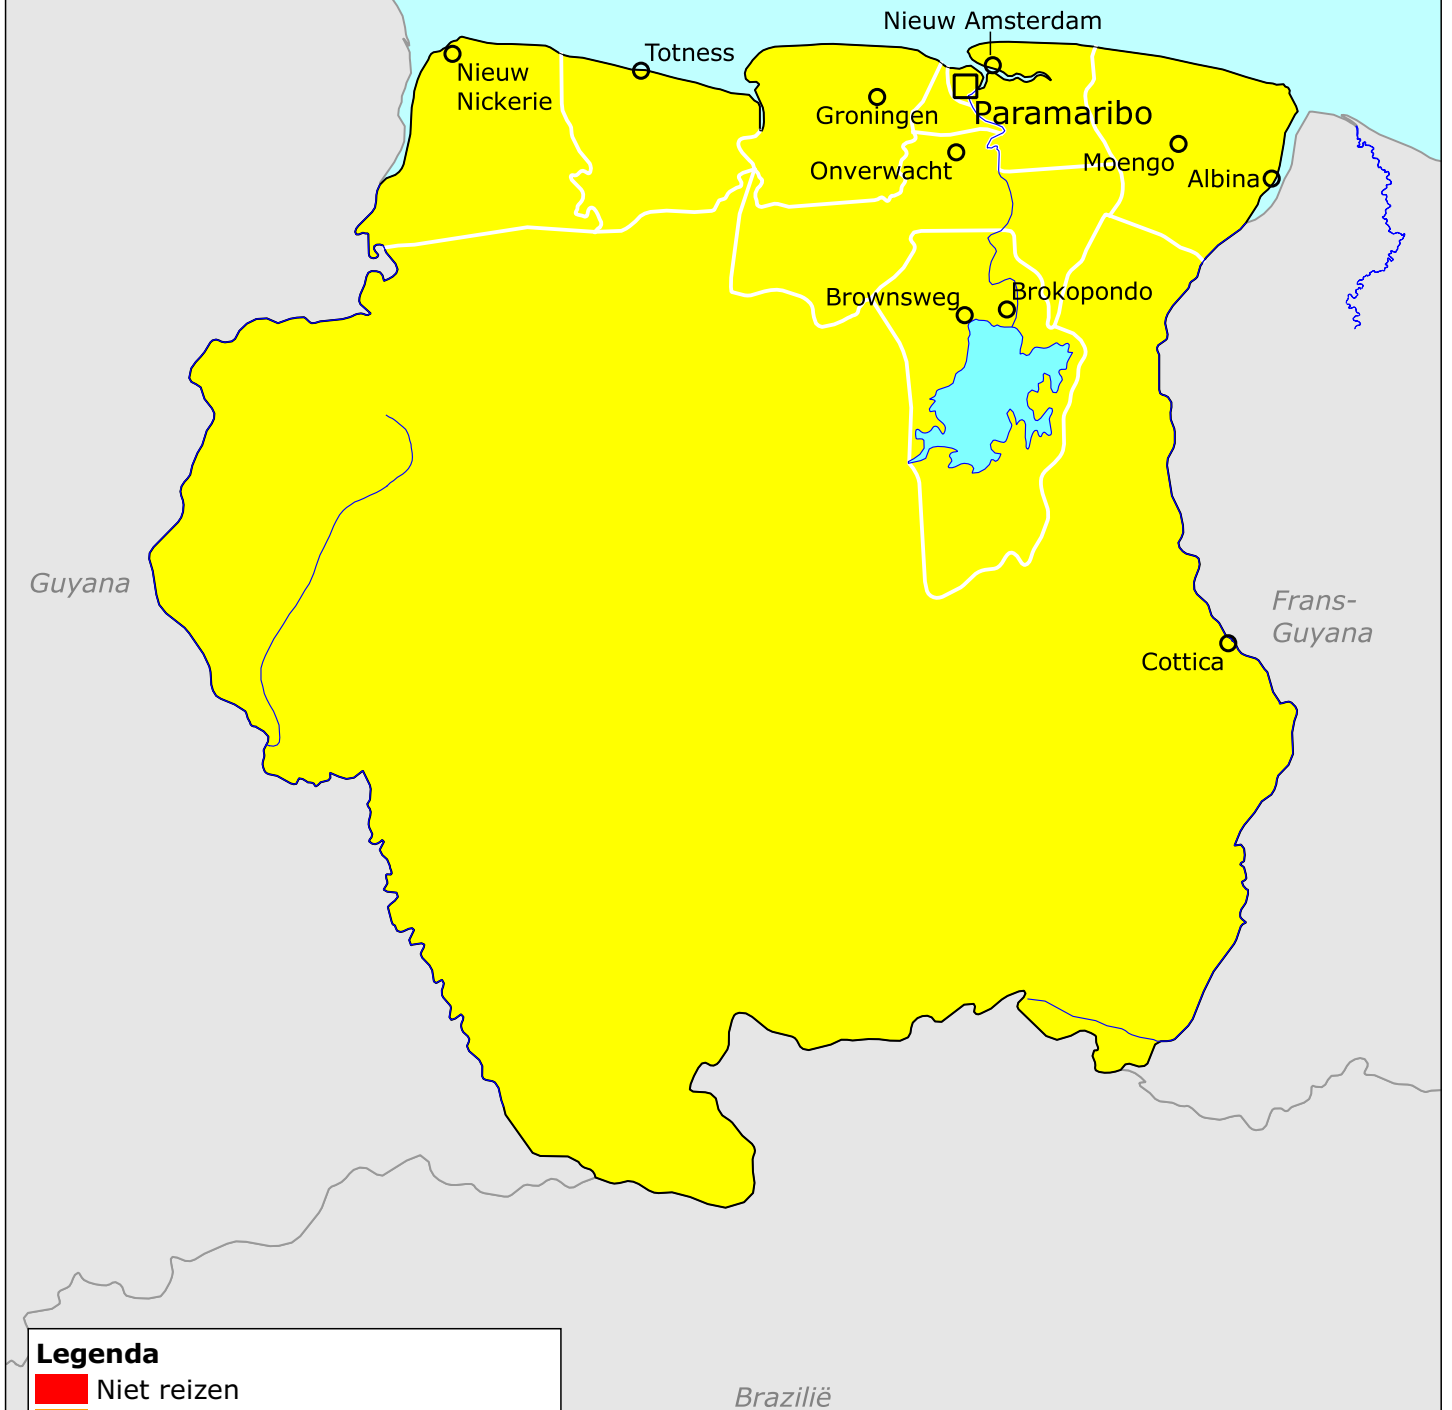

Suriname

Noord-Atlantische Oceaan

Legenda

- Niet reizen
- Alleen noodzakelijke reizen
- Let op, veiligheidsrisico's
- Geen bijzondere veiligheidsrisico's

0 90 180 km

Het Koninkrijk der Nederlanden bevestigt zijn positie inzake de grenzen van de Republiek Suriname zoals vastgelegd in de overdrachtsbrief van 25 november 1975