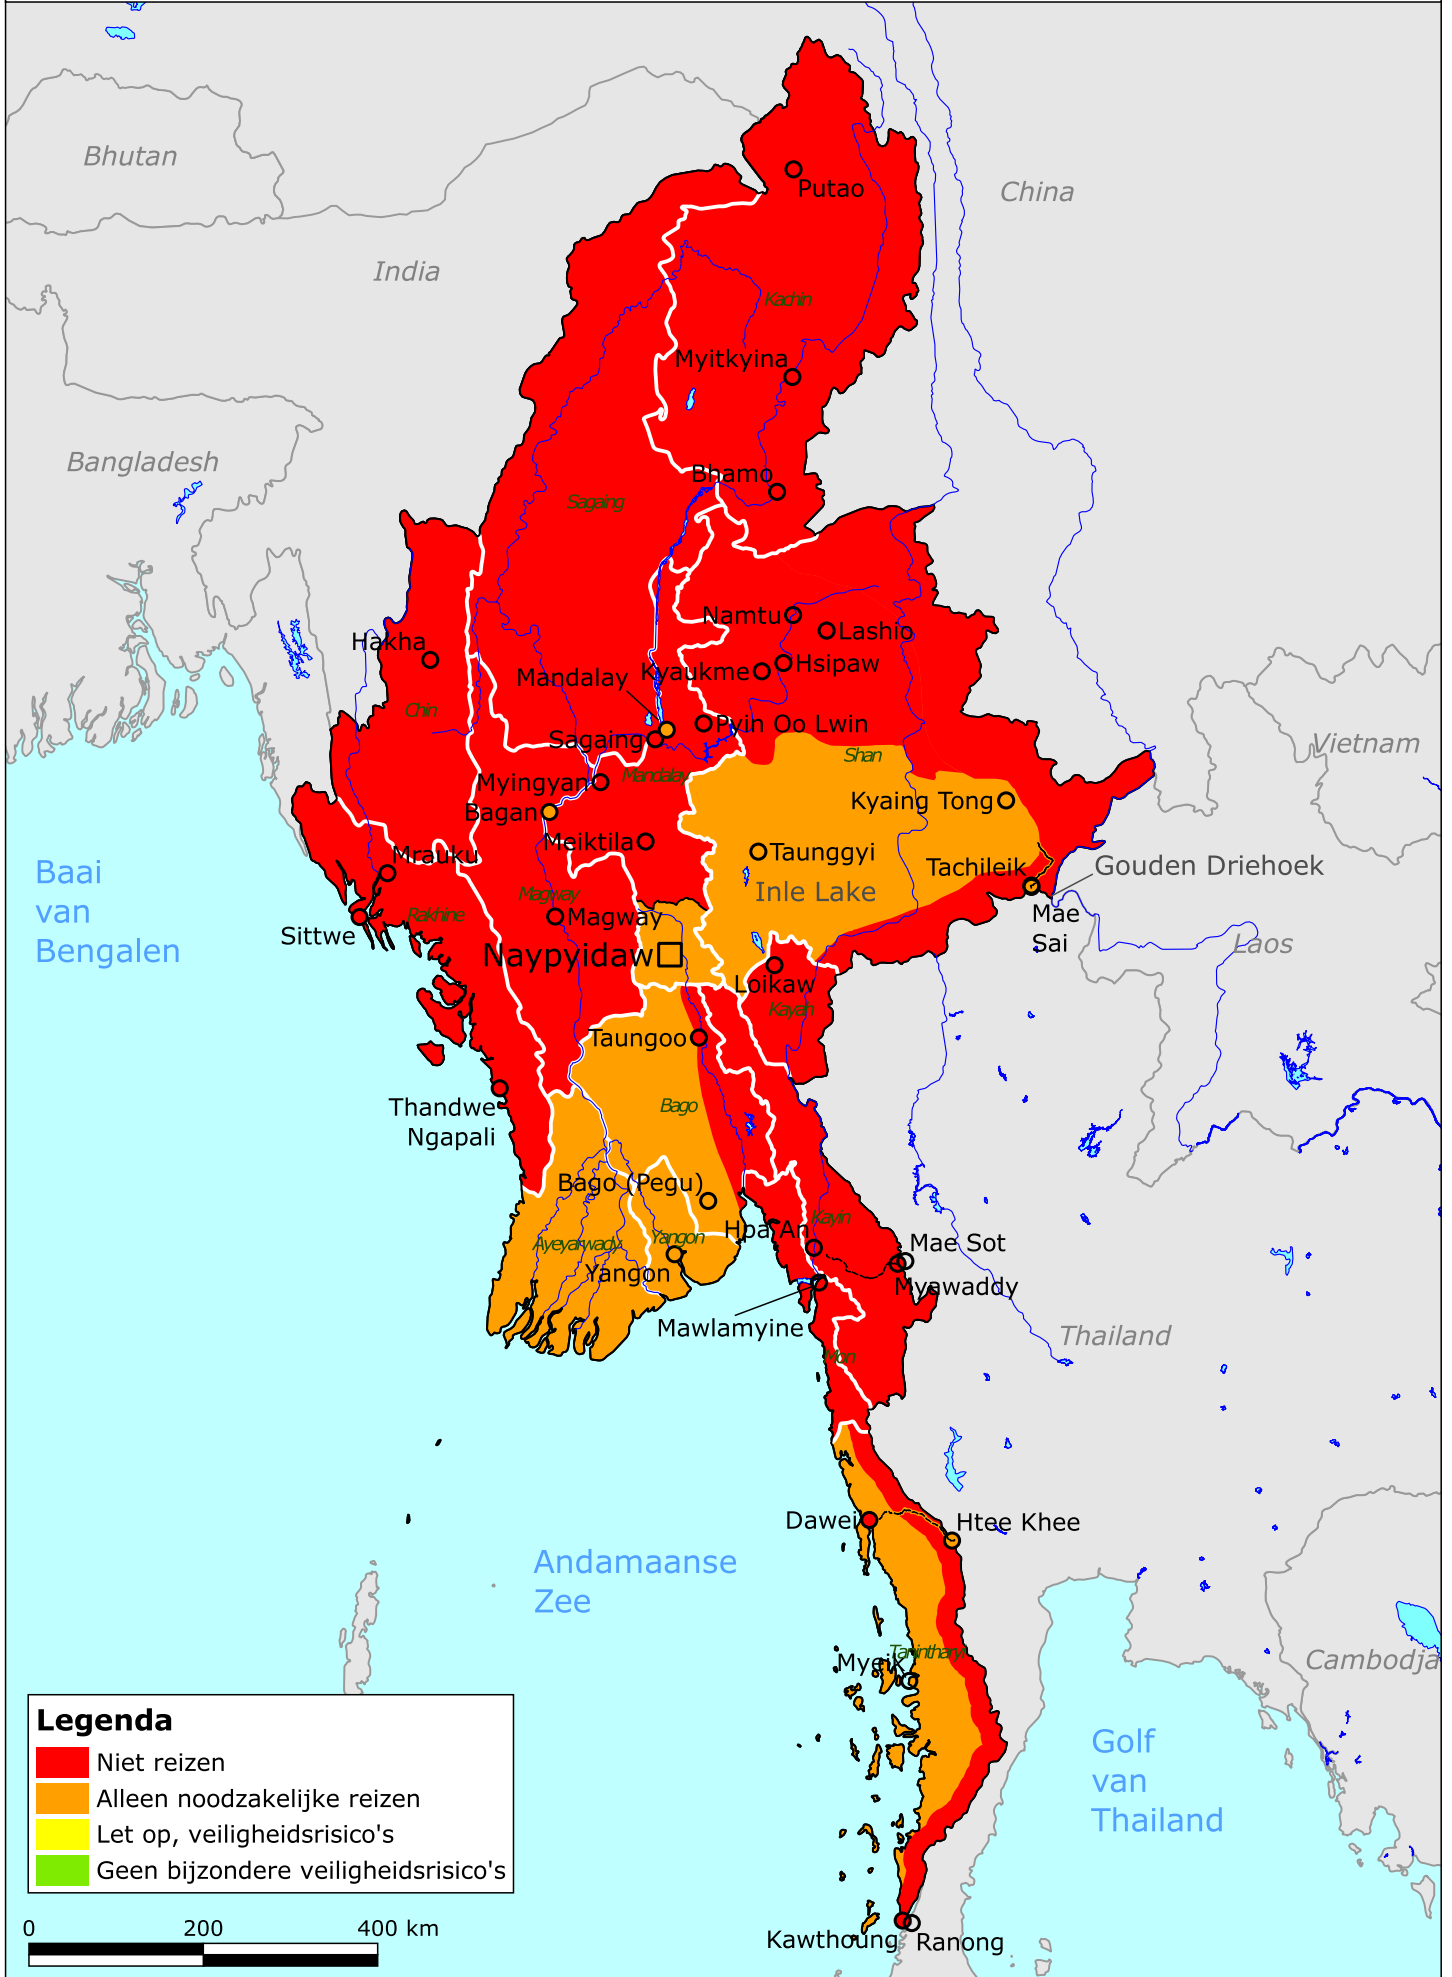

Myanmar

Legenda

- Niet reizen
- Alleen noodzakelijke reizen
- Let op, veiligheidsrisico's
- Geen bijzondere veiligheidsrisico's

0 200 400 km