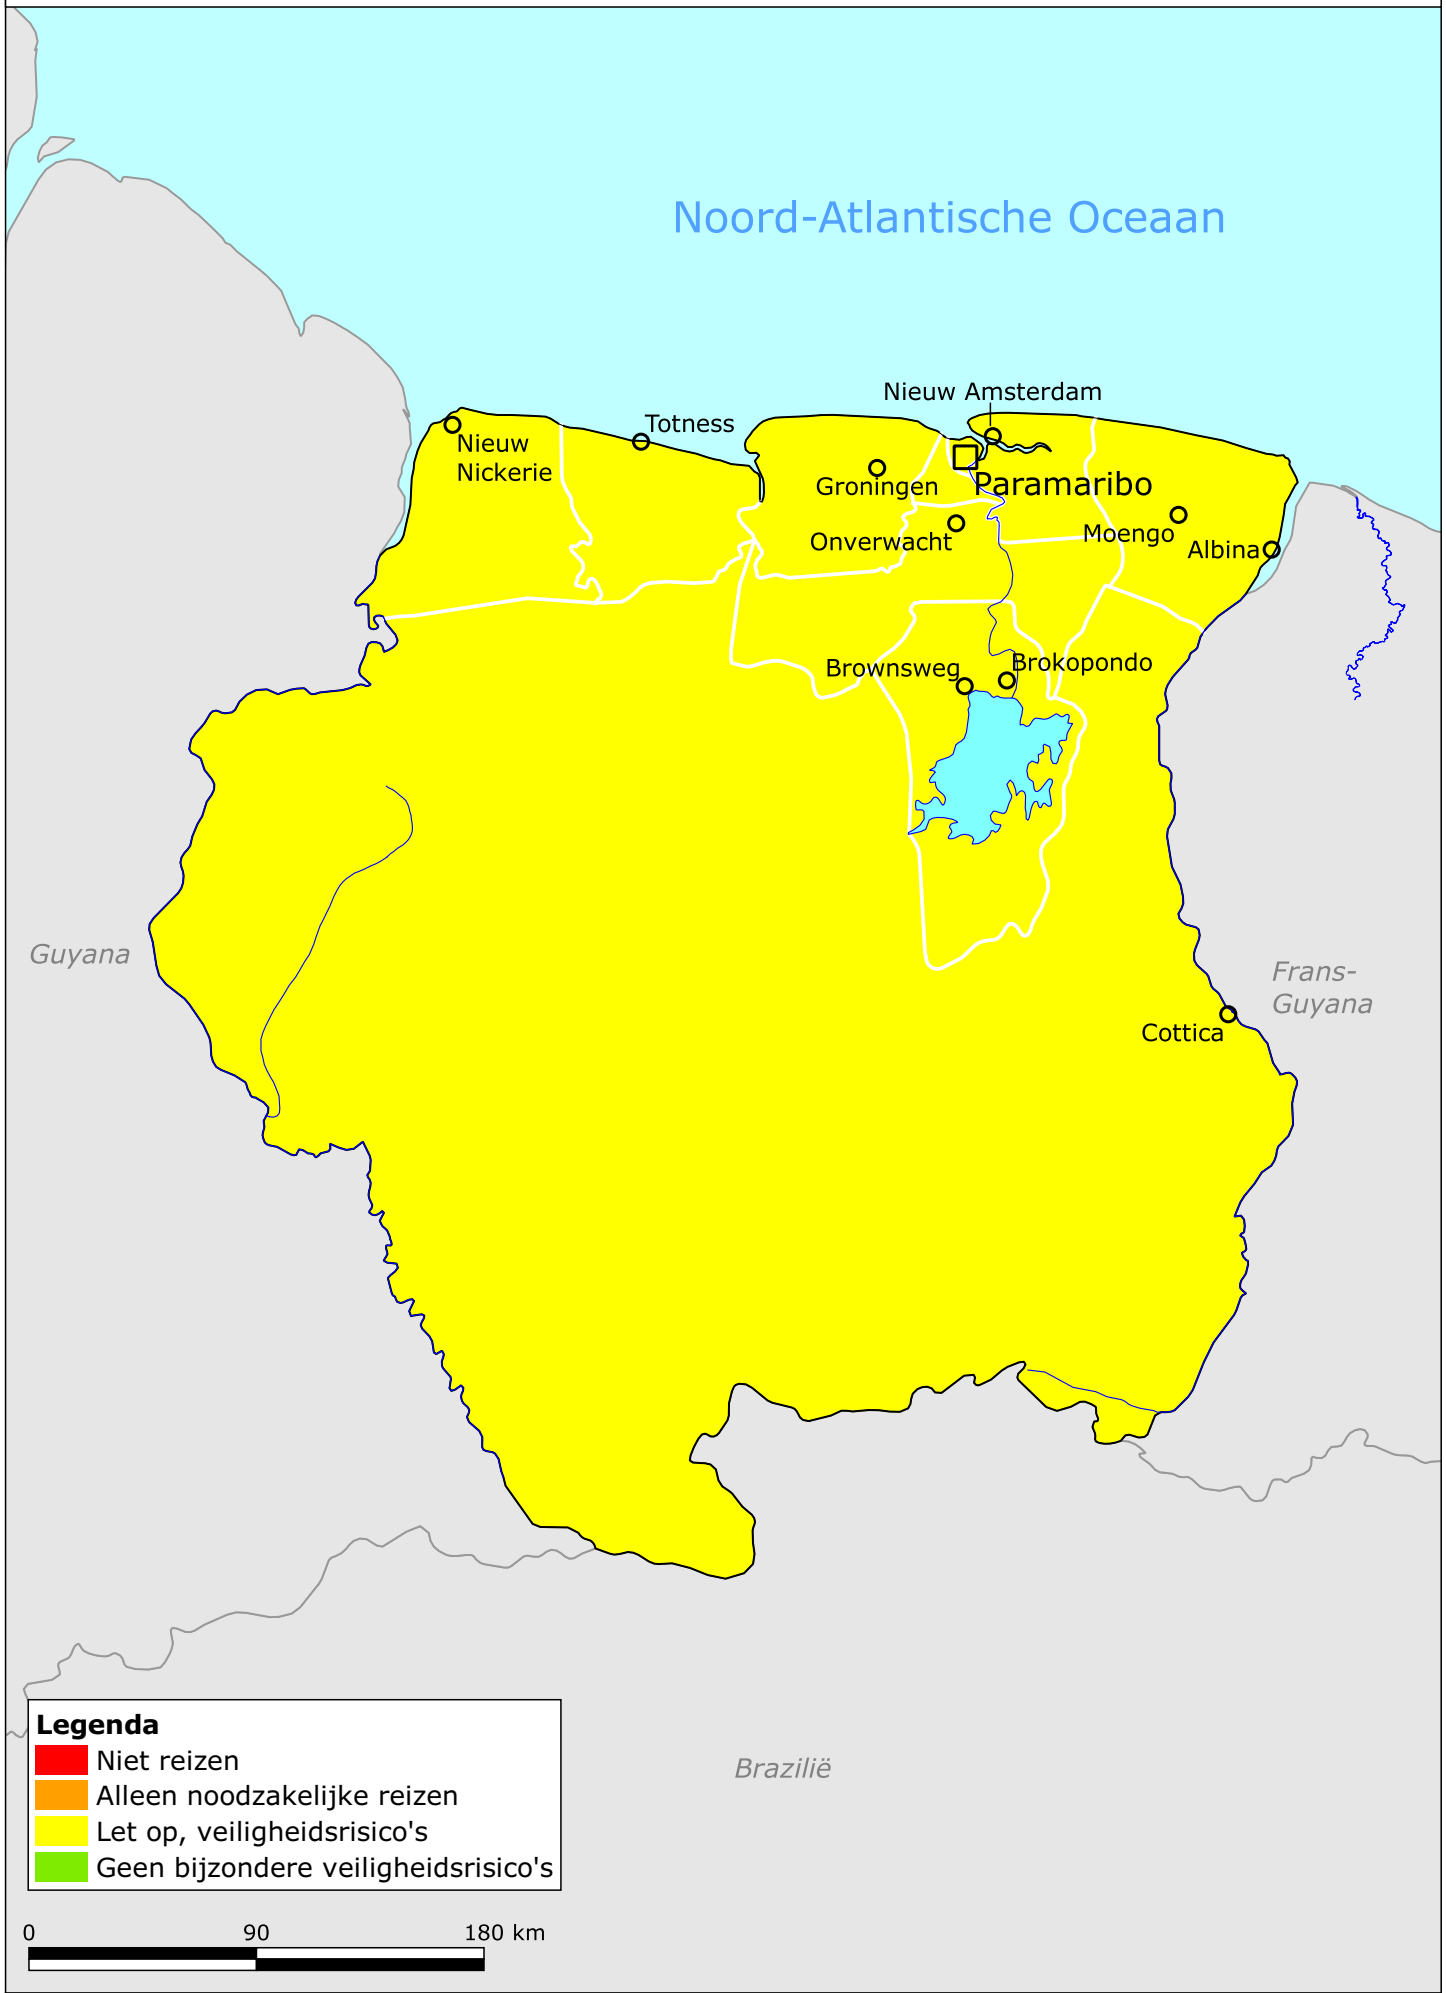

Suriname

Noord-Atlantische Oceaan

Legenda

- Niet reizen
- Alleen noodzakelijke reizen
- Let op, veiligheidsrisico's
- Geen bijzondere veiligheidsrisico's

0 90 180 km