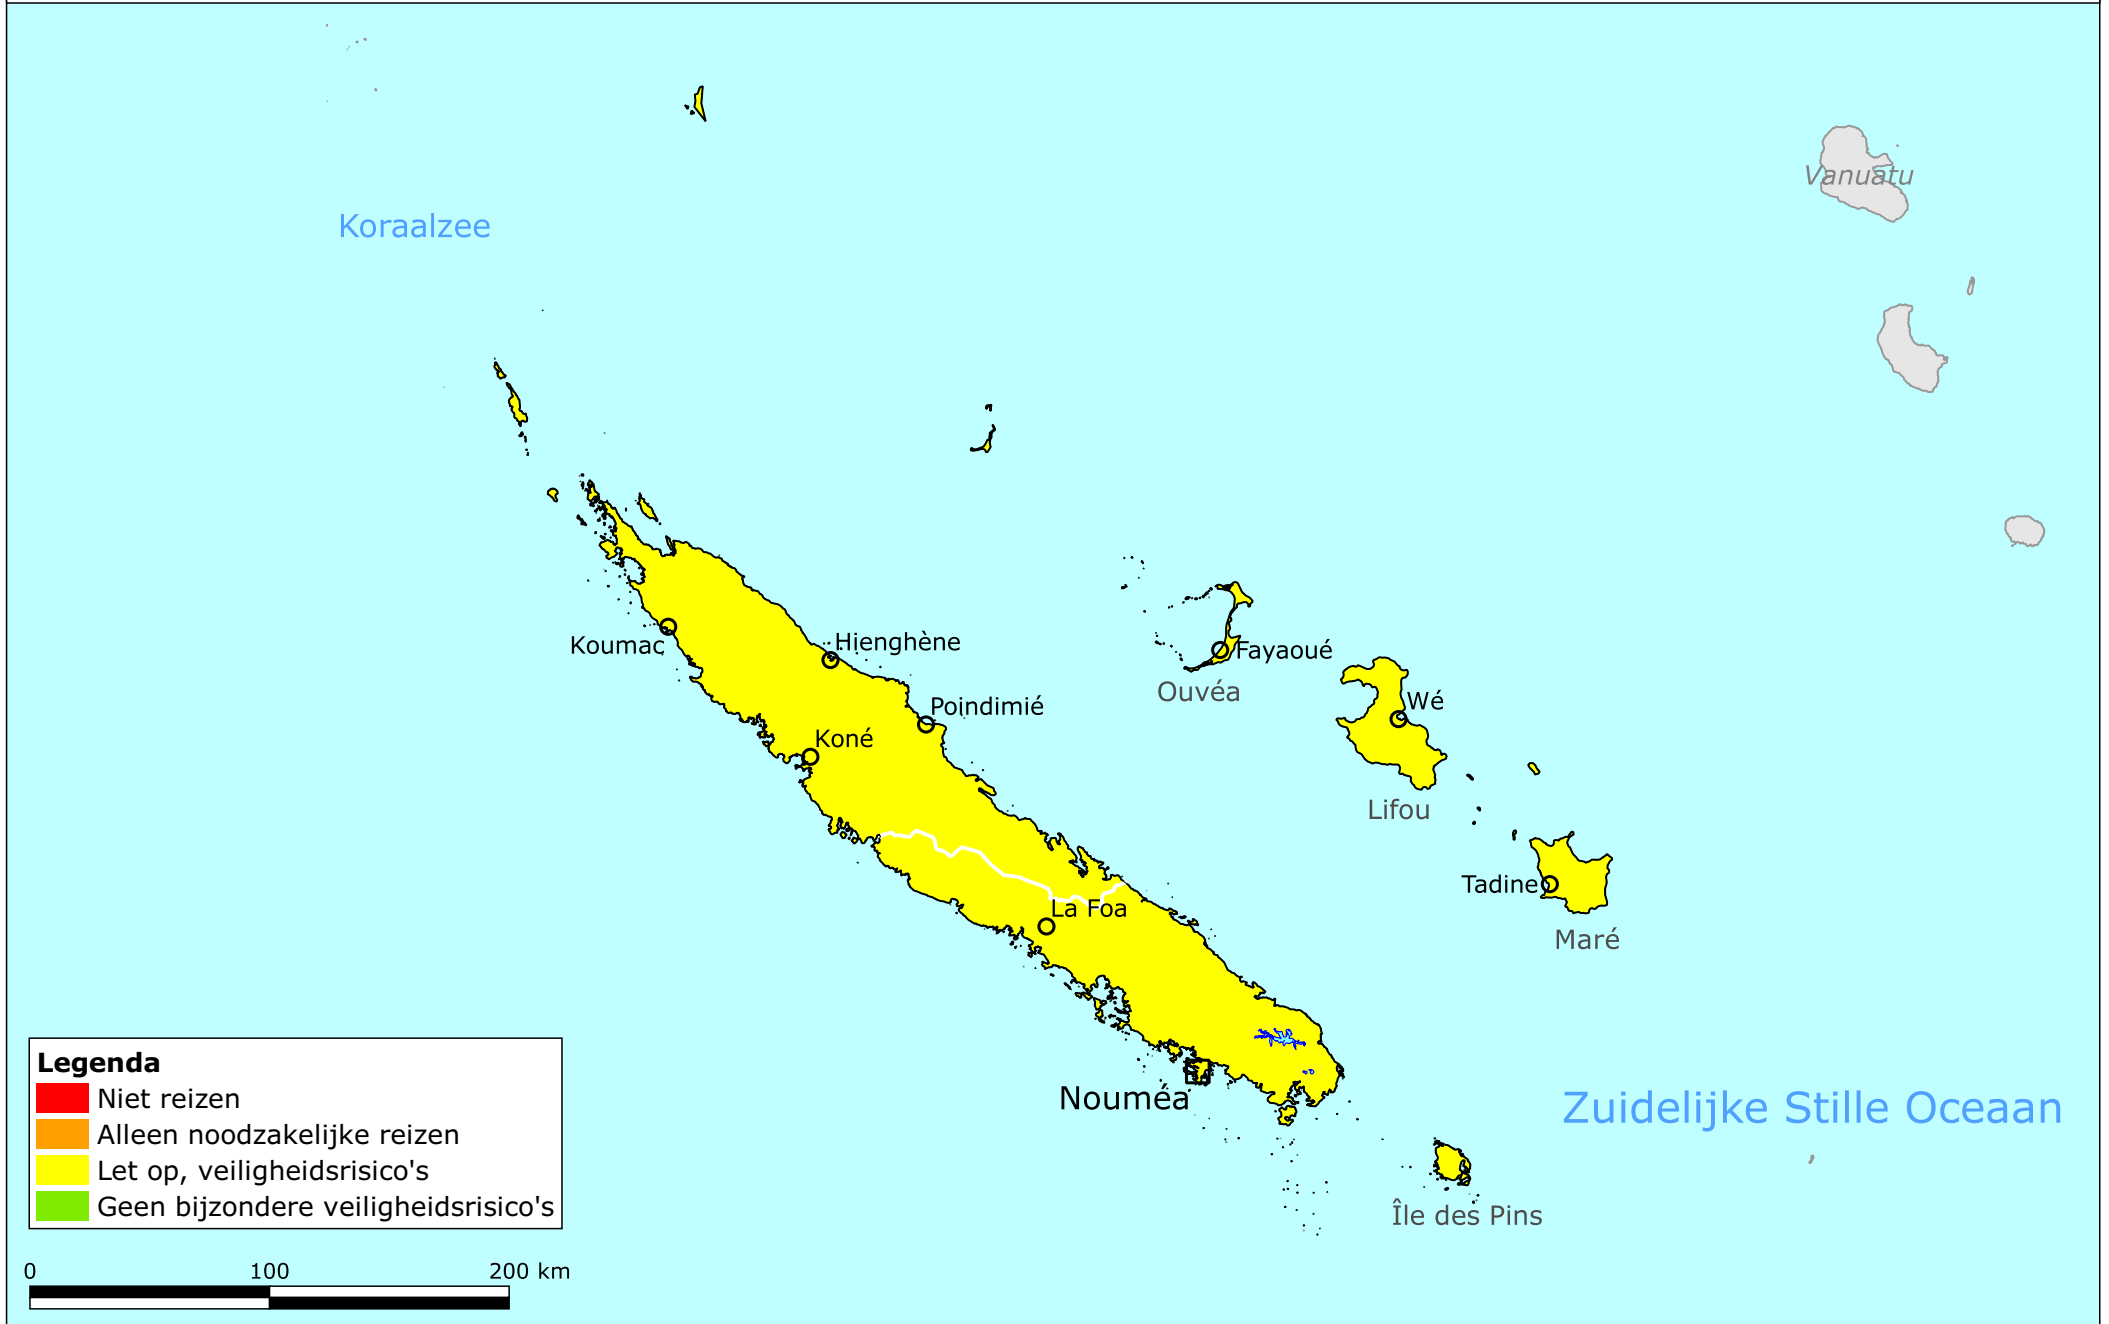

# Nieuw-Caledonië

## Legenda

- Niet reizen
- Alleen noodzakelijke reizen
- Let op, veiligheidsrisico's
- Geen bijzondere veiligheidsrisico's

0 100 200 km