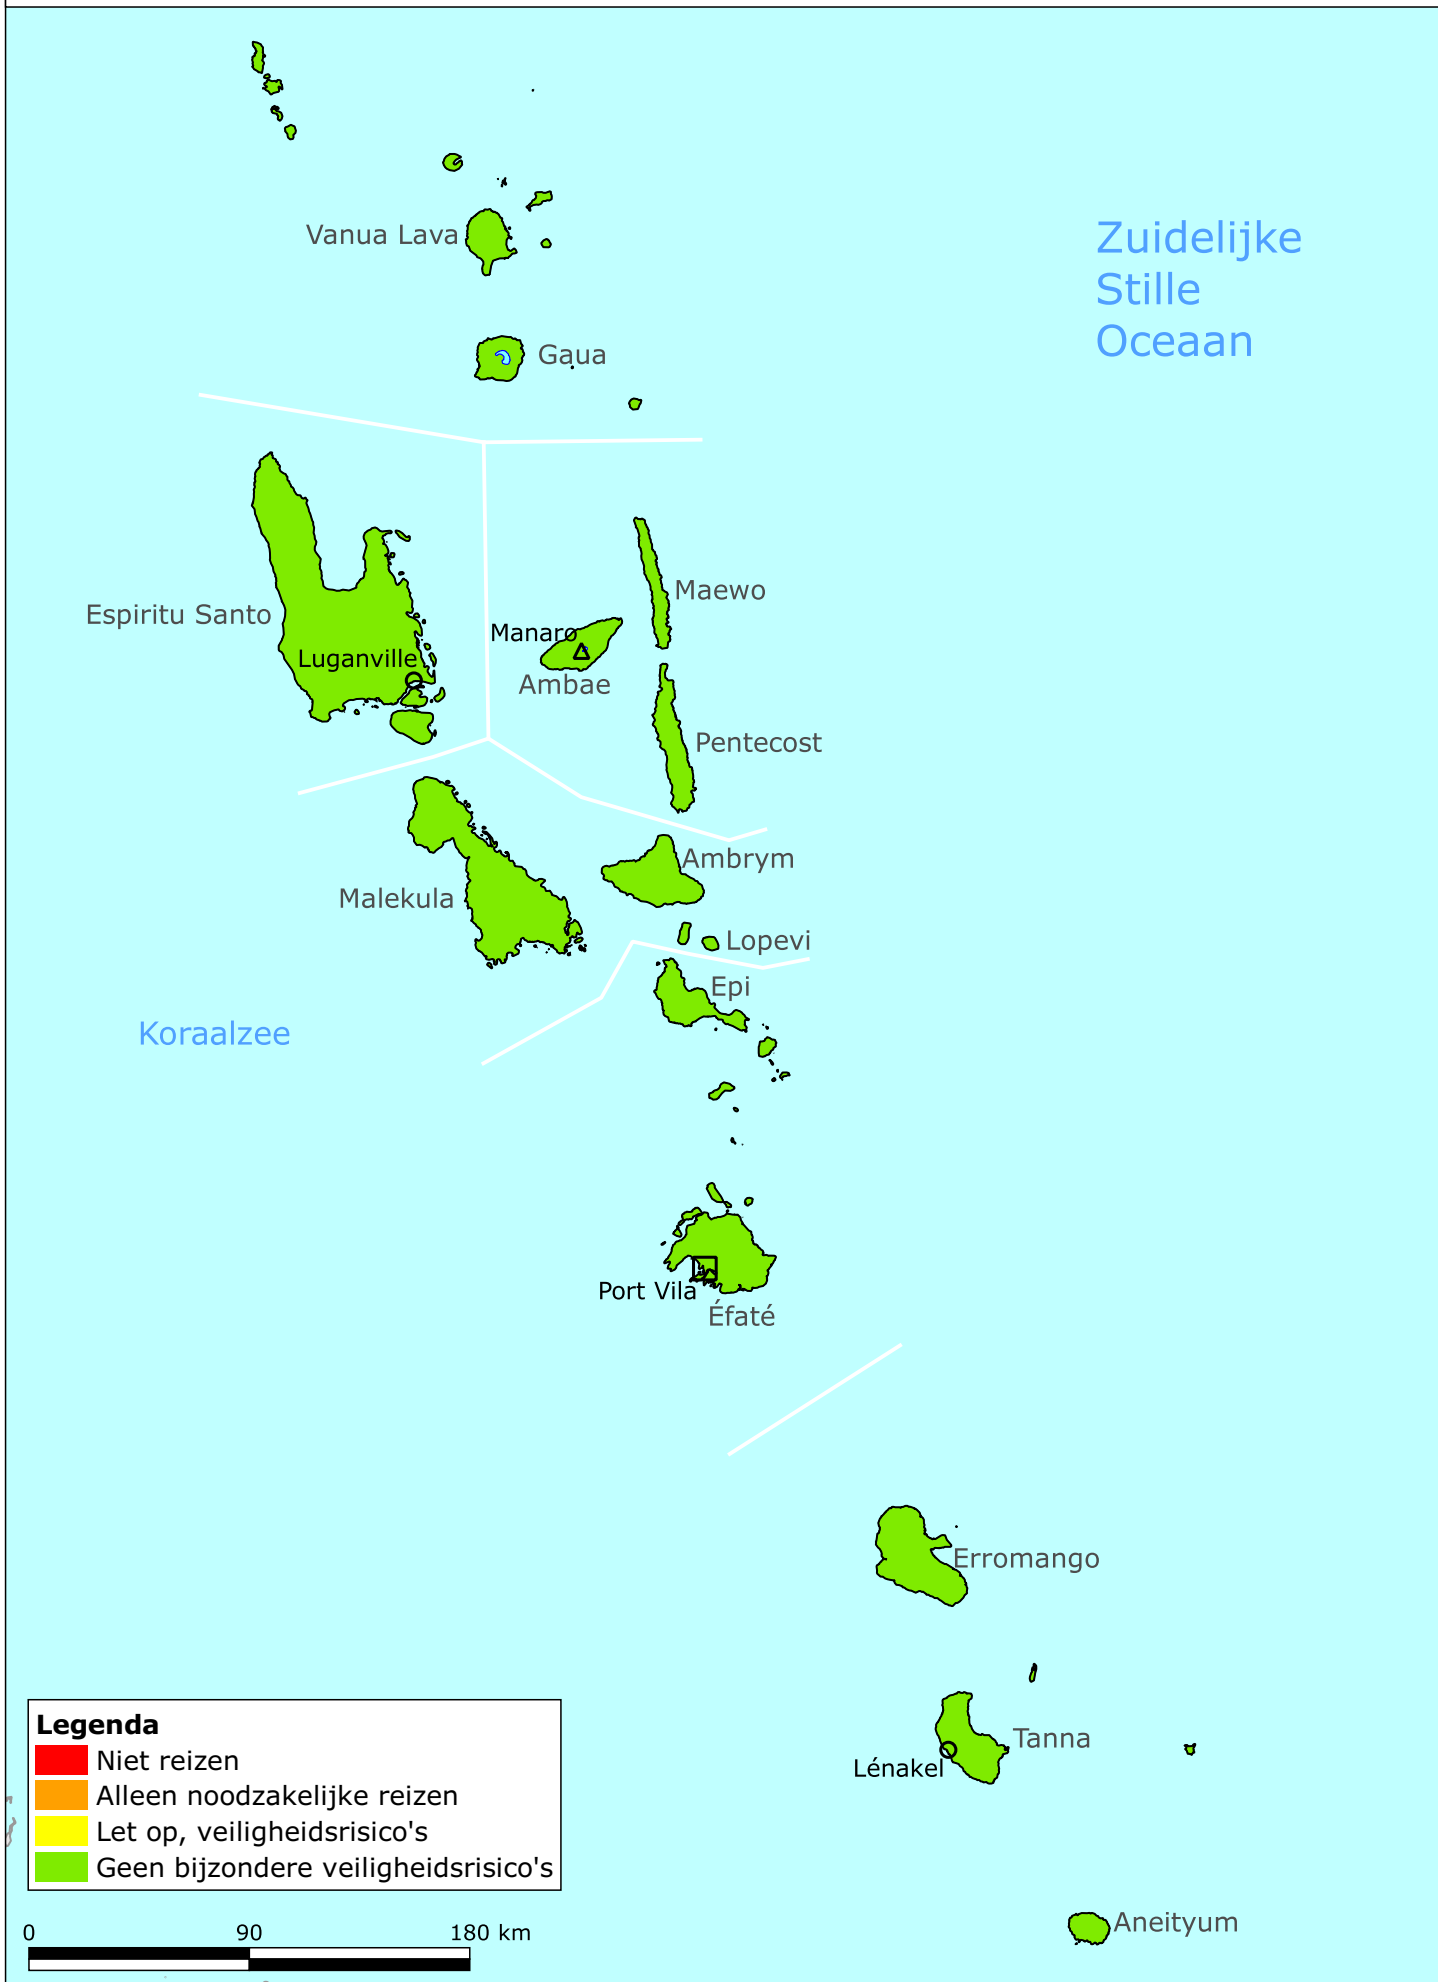

# Vanuatu

## Legenda

- Niet reizen
- Alleen noodzakelijke reizen
- Let op, veiligheidsrisico's
- Geen bijzondere veiligheidsrisico's

0 90 180 km