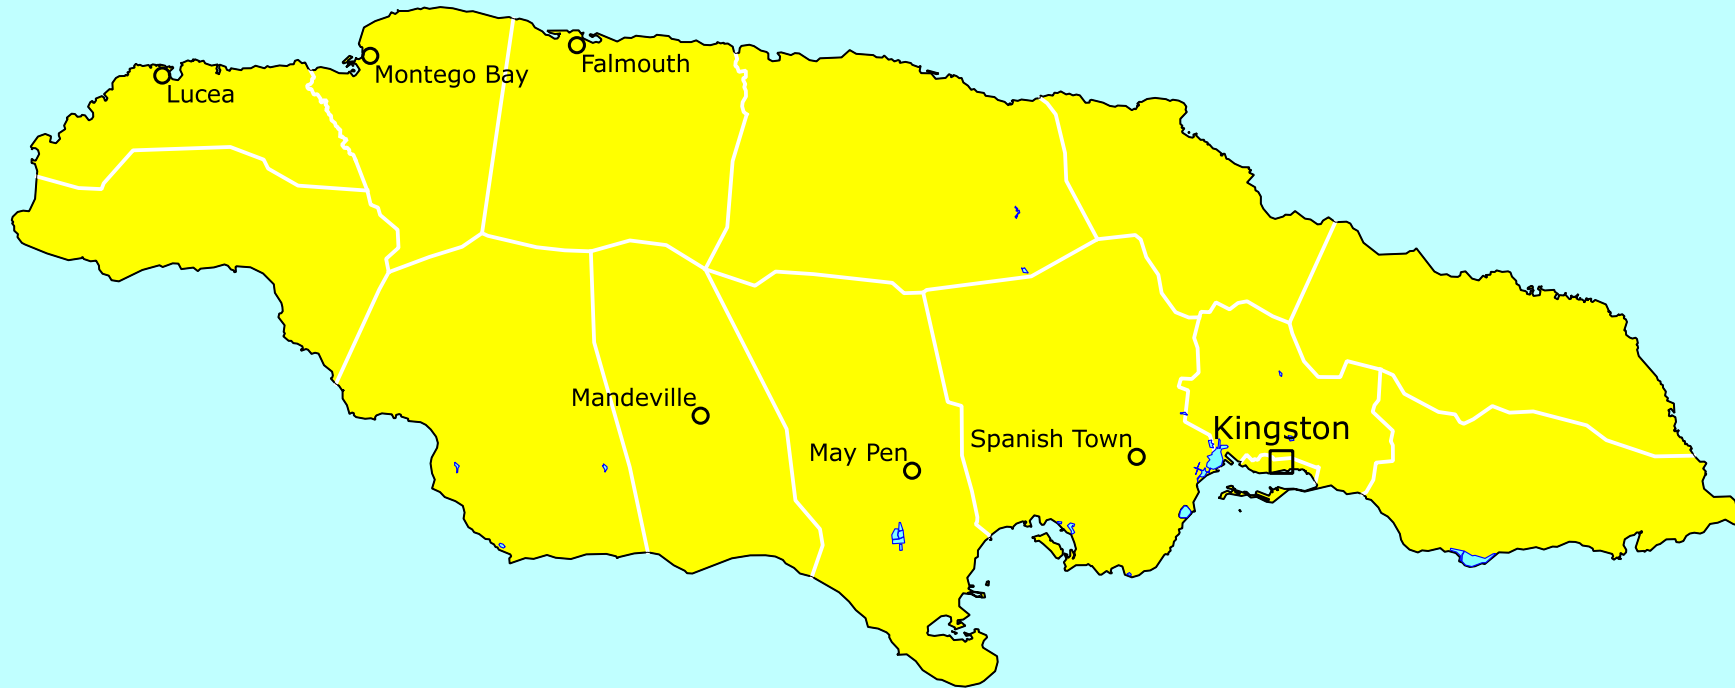

Jamaica

Caribische Zee

Caribische Zee

Legenda

- Niet reizen
- Alleen noodzakelijke reizen
- Let op, veiligheidsrisico's
- Geen bijzondere veiligheidsrisico's

0 30 60 km