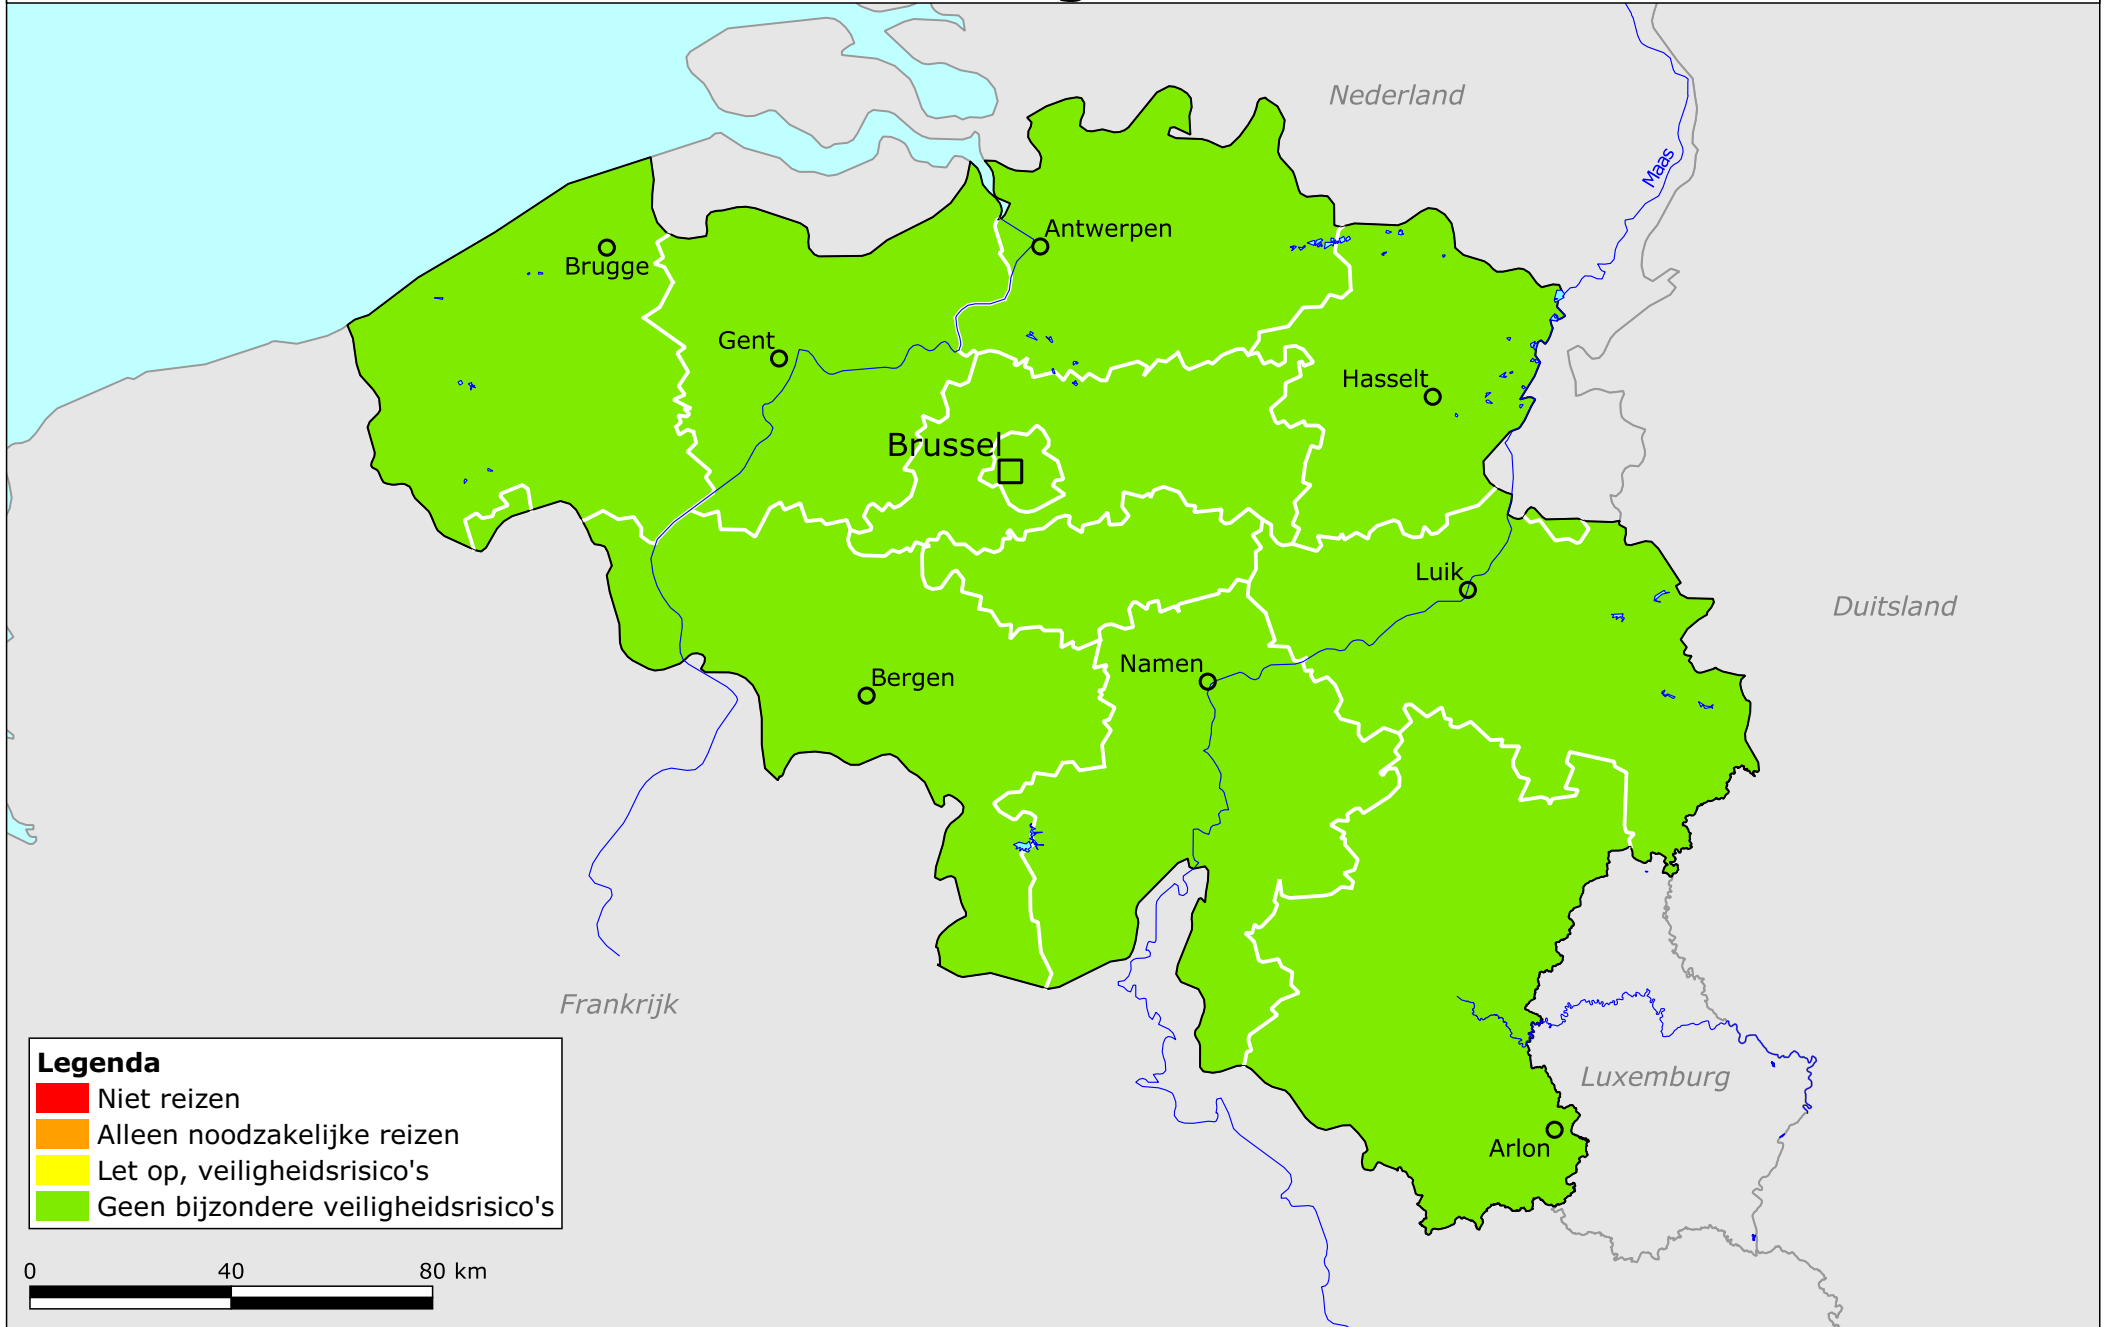

België

Legenda

- Niet reizen
- Alleen noodzakelijke reizen
- Let op, veiligheidsrisico's
- Geen bijzondere veiligheidsrisico's

0 40 80 km