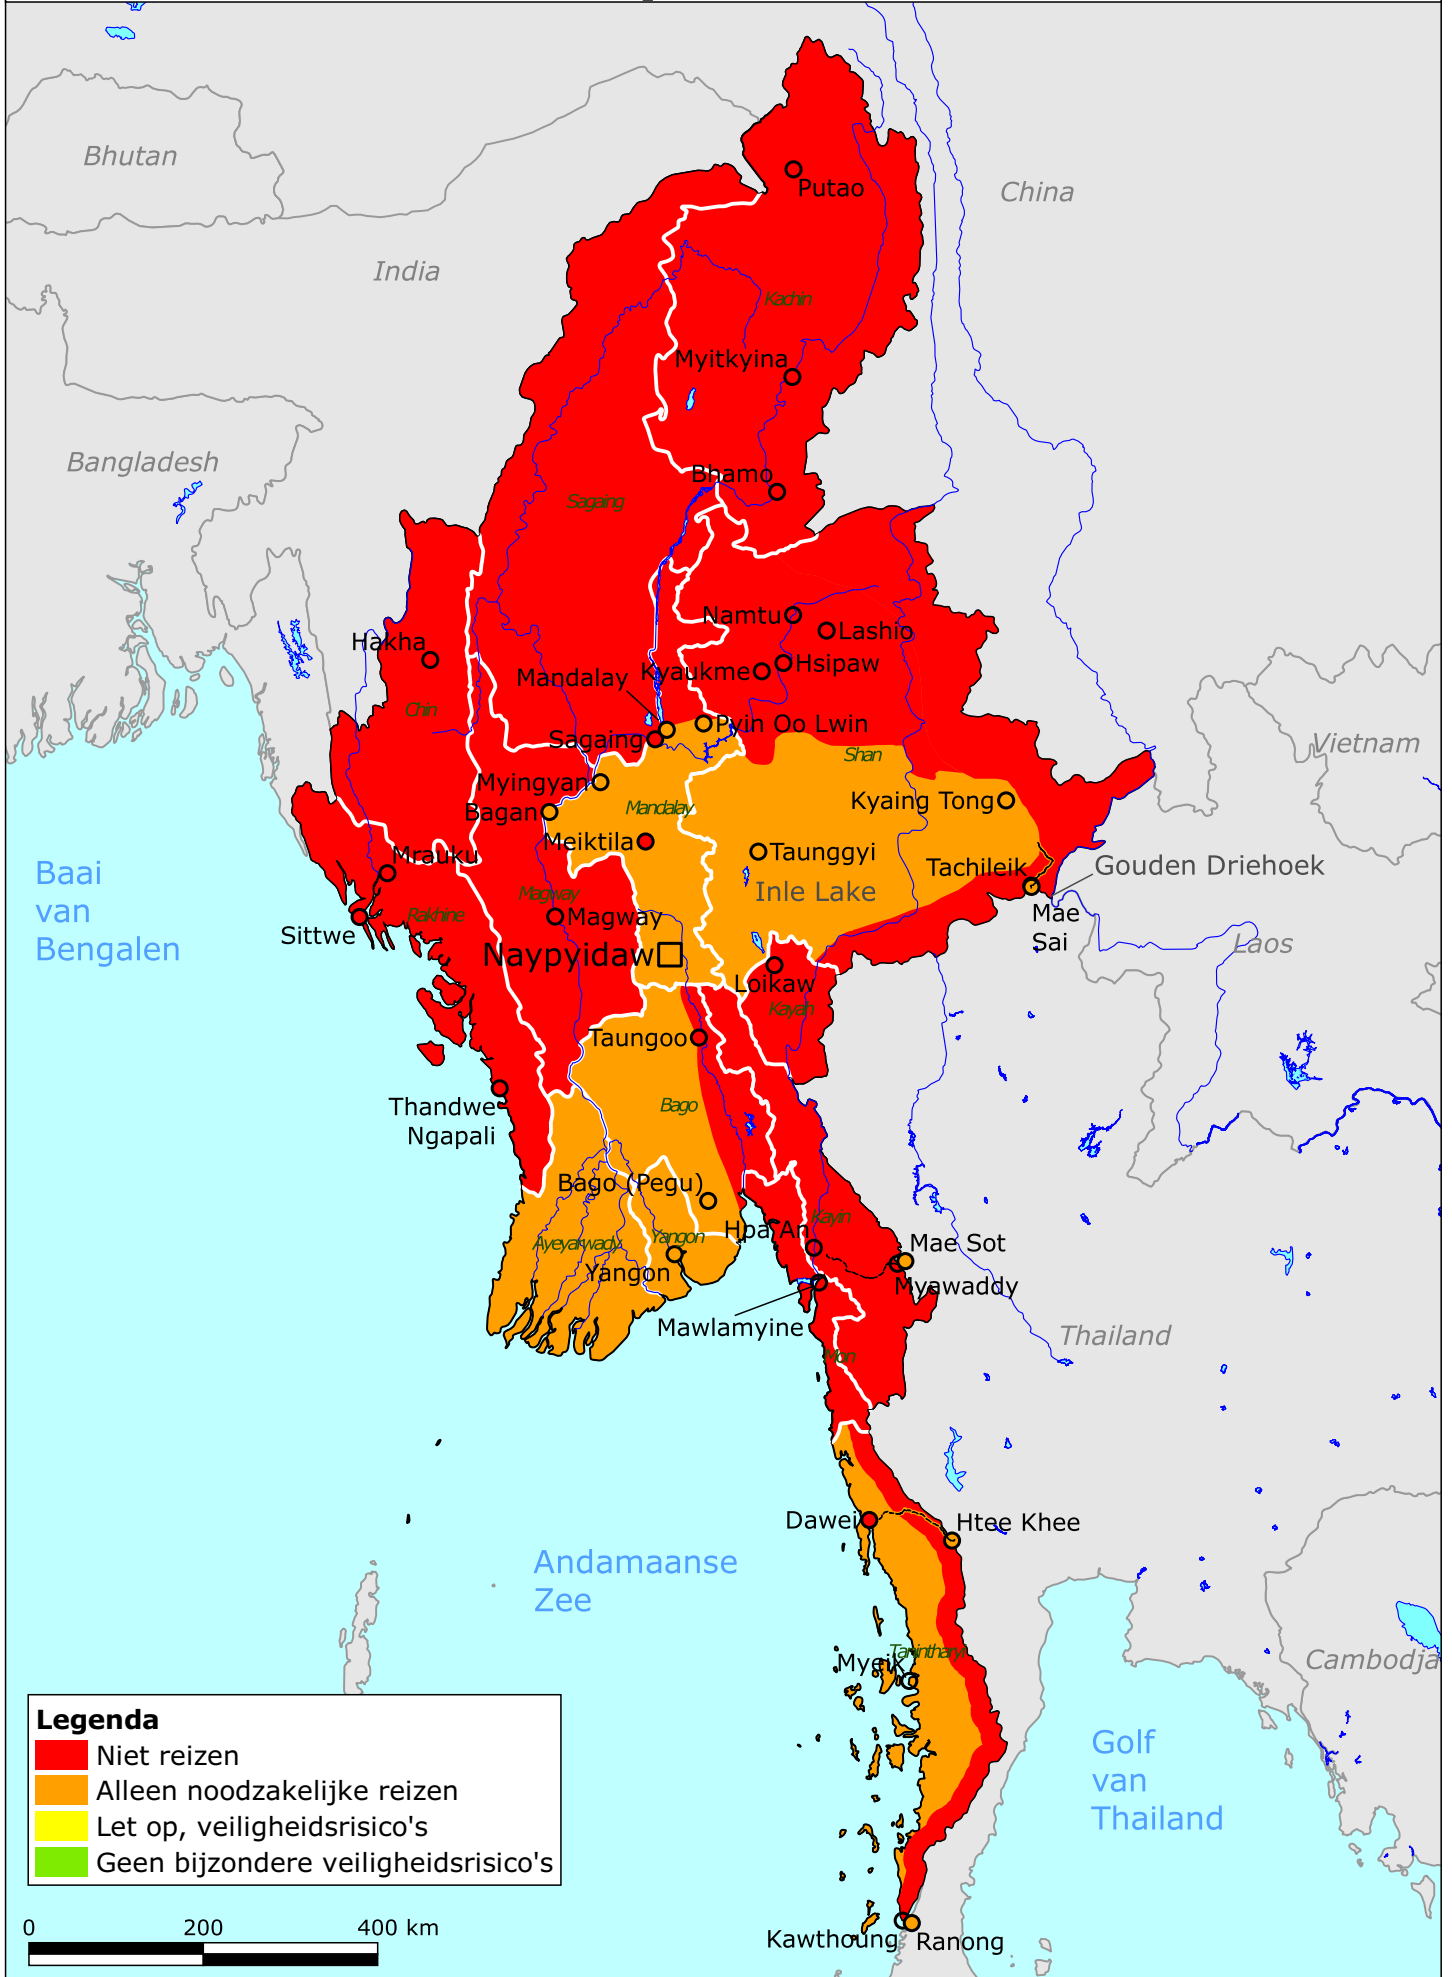

# Myanmar

## Legenda

- Niet reizen
- Alleen noodzakelijke reizen
- Let op, veiligheidsrisico's
- Geen bijzondere veiligheidsrisico's

0 200 400 km