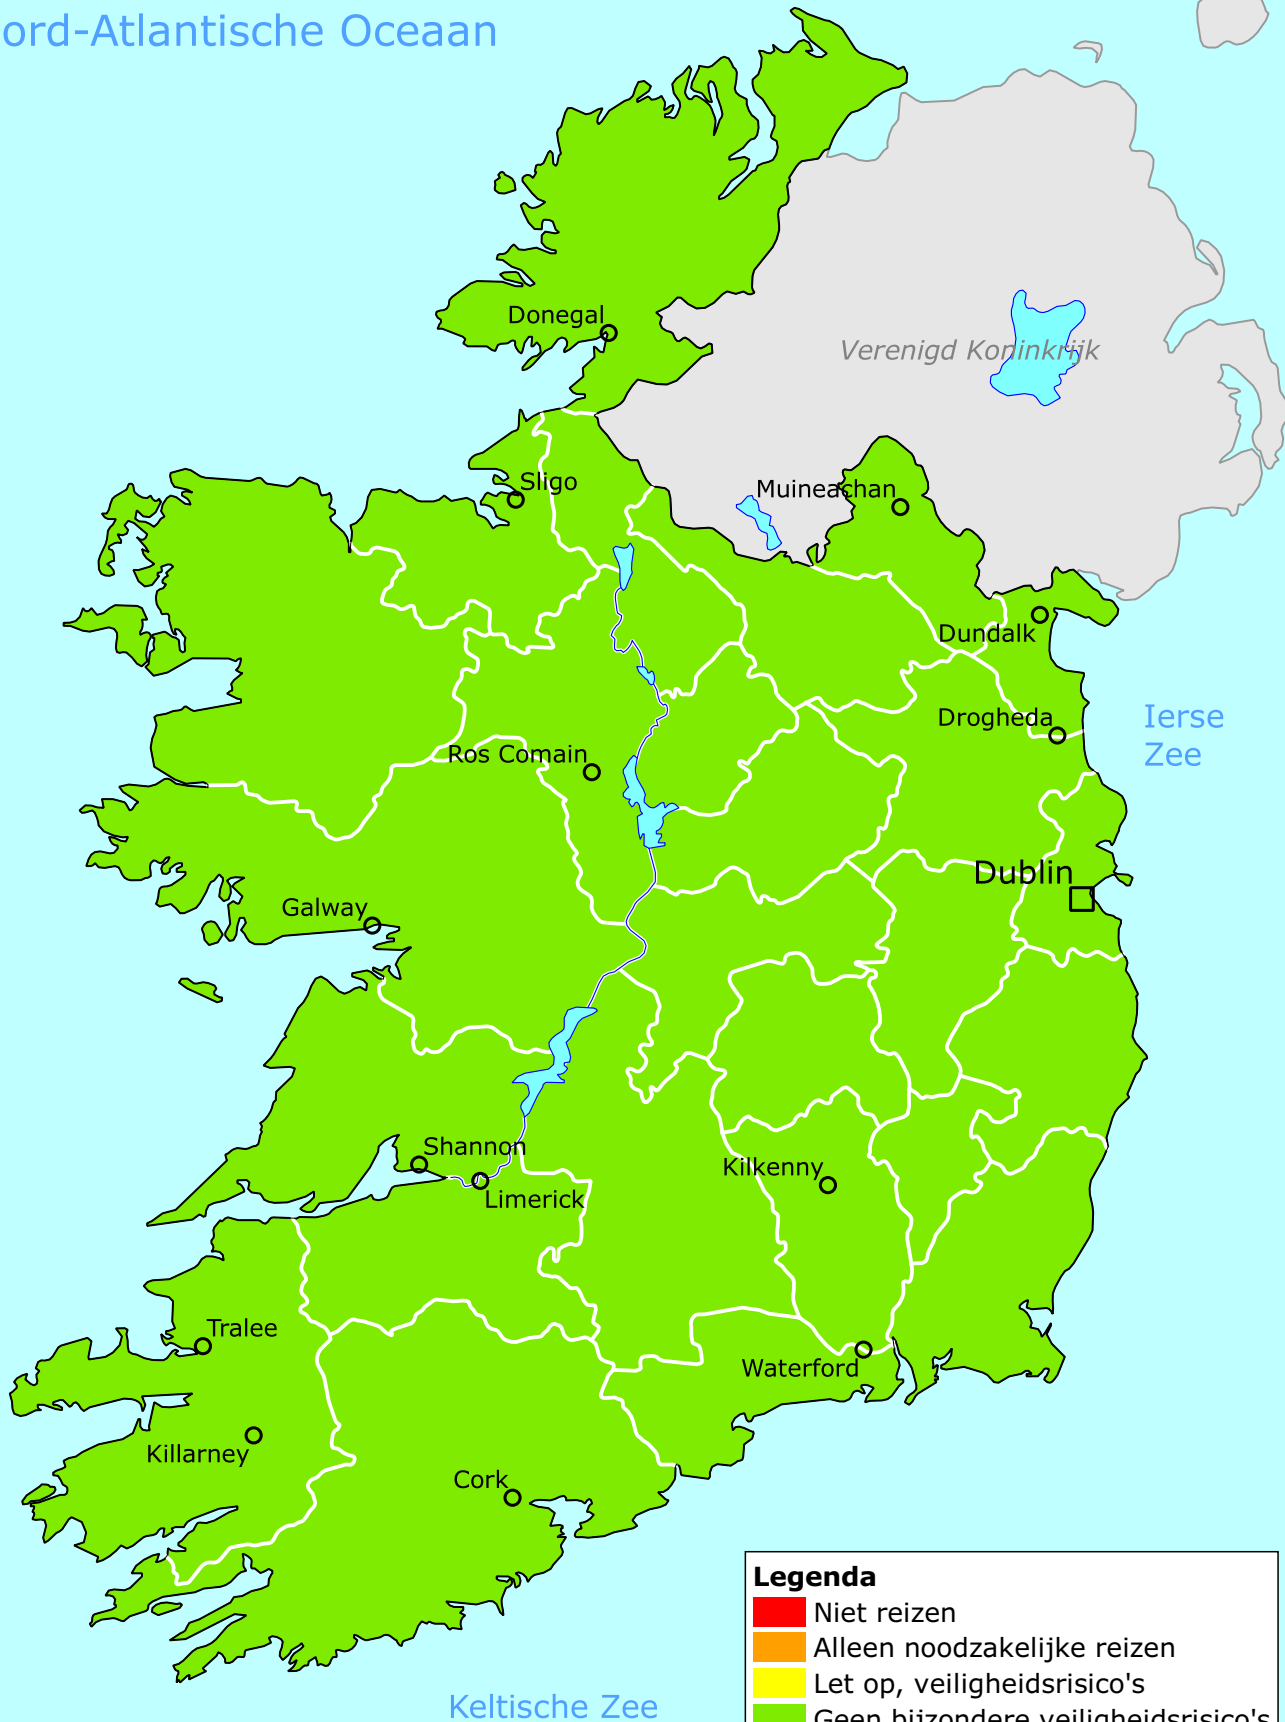

Ierland

Noord-Atlantische Oceaan

Legenda

- Niet reizen
- Alleen noodzakelijke reizen
- Let op, veiligheidsrisico's
- Geen bijzondere veiligheidsrisico's

0 60 120 km