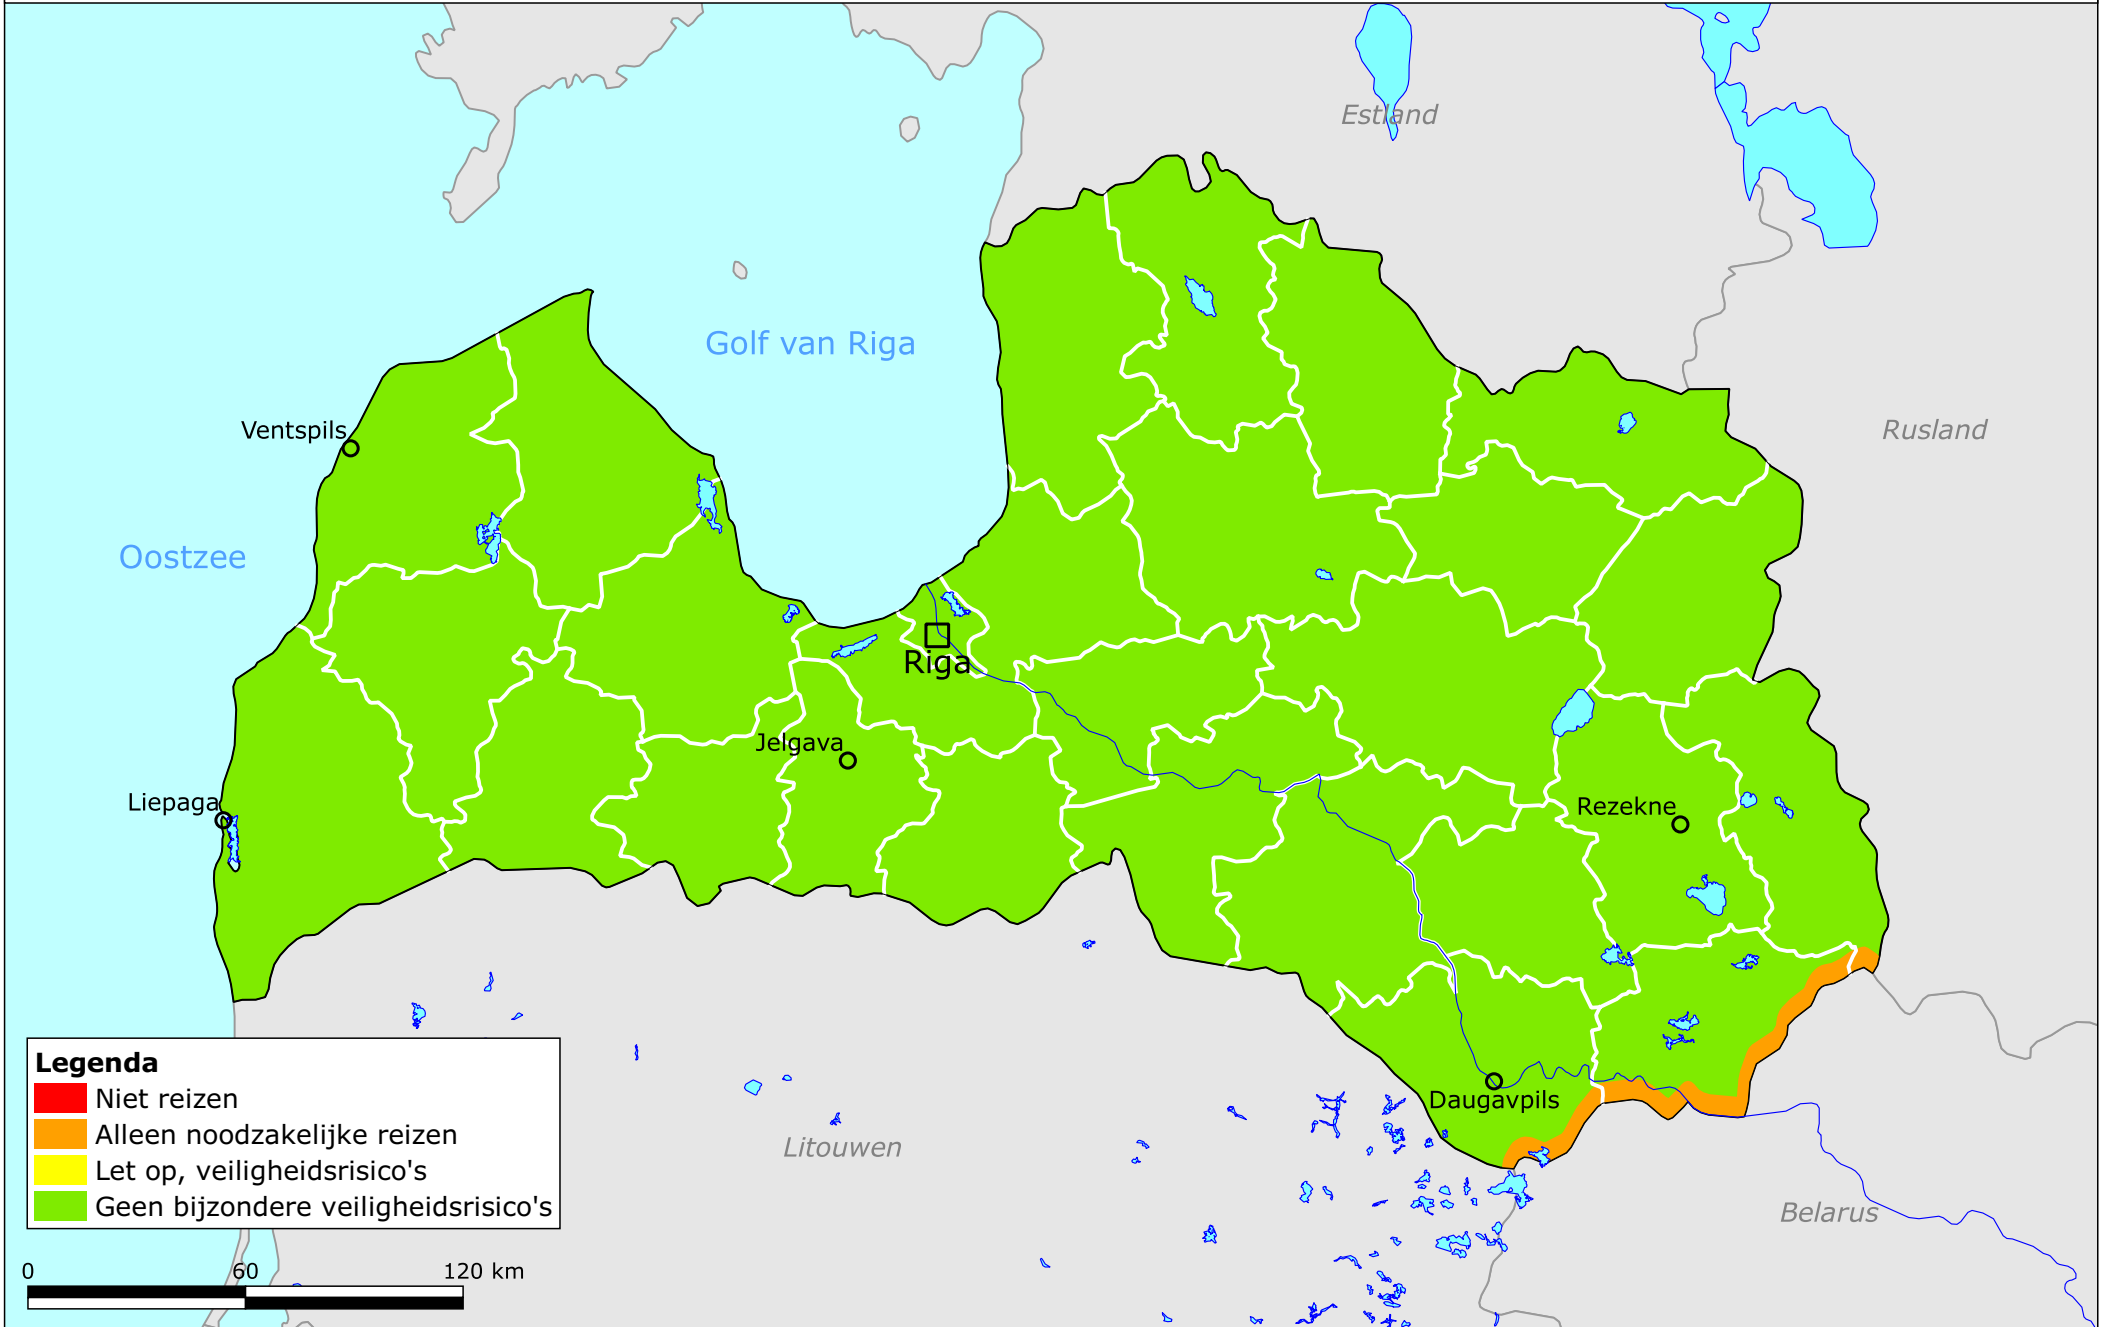

Letland

Legenda

- Niet reizen
- Alleen noodzakelijke reizen
- Let op, veiligheidsrisico's
- Geen bijzondere veiligheidsrisico's

0 60 120 km