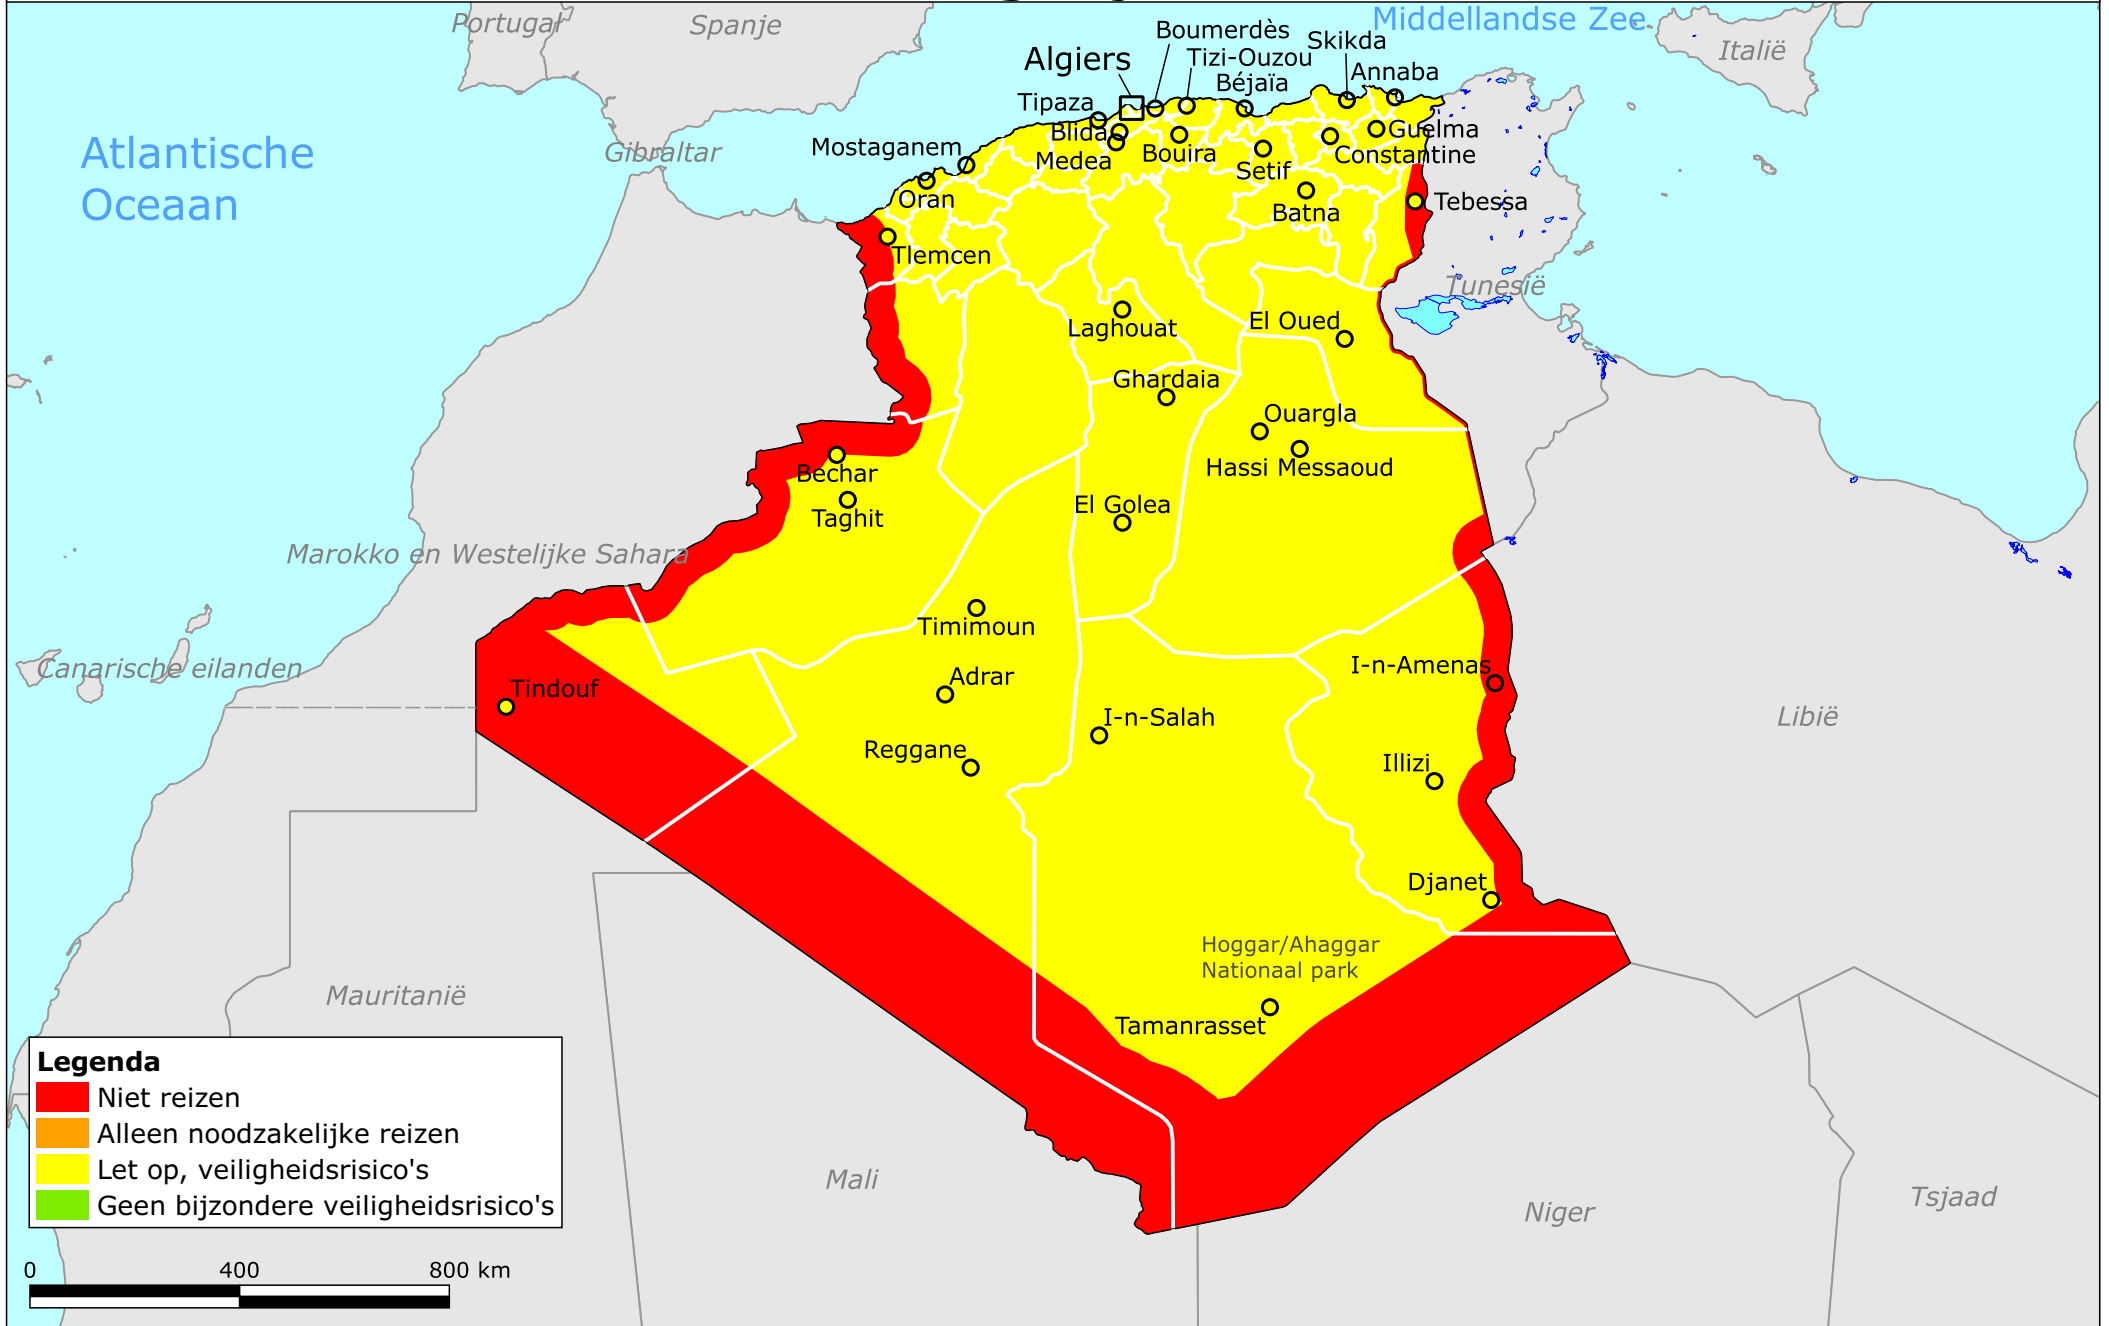

Algerije

Legenda

- Niet reizen
- Alleen noodzakelijke reizen
- Let op, veiligheidsrisico's
- Geen bijzondere veiligheidsrisico's

0 400 800 km