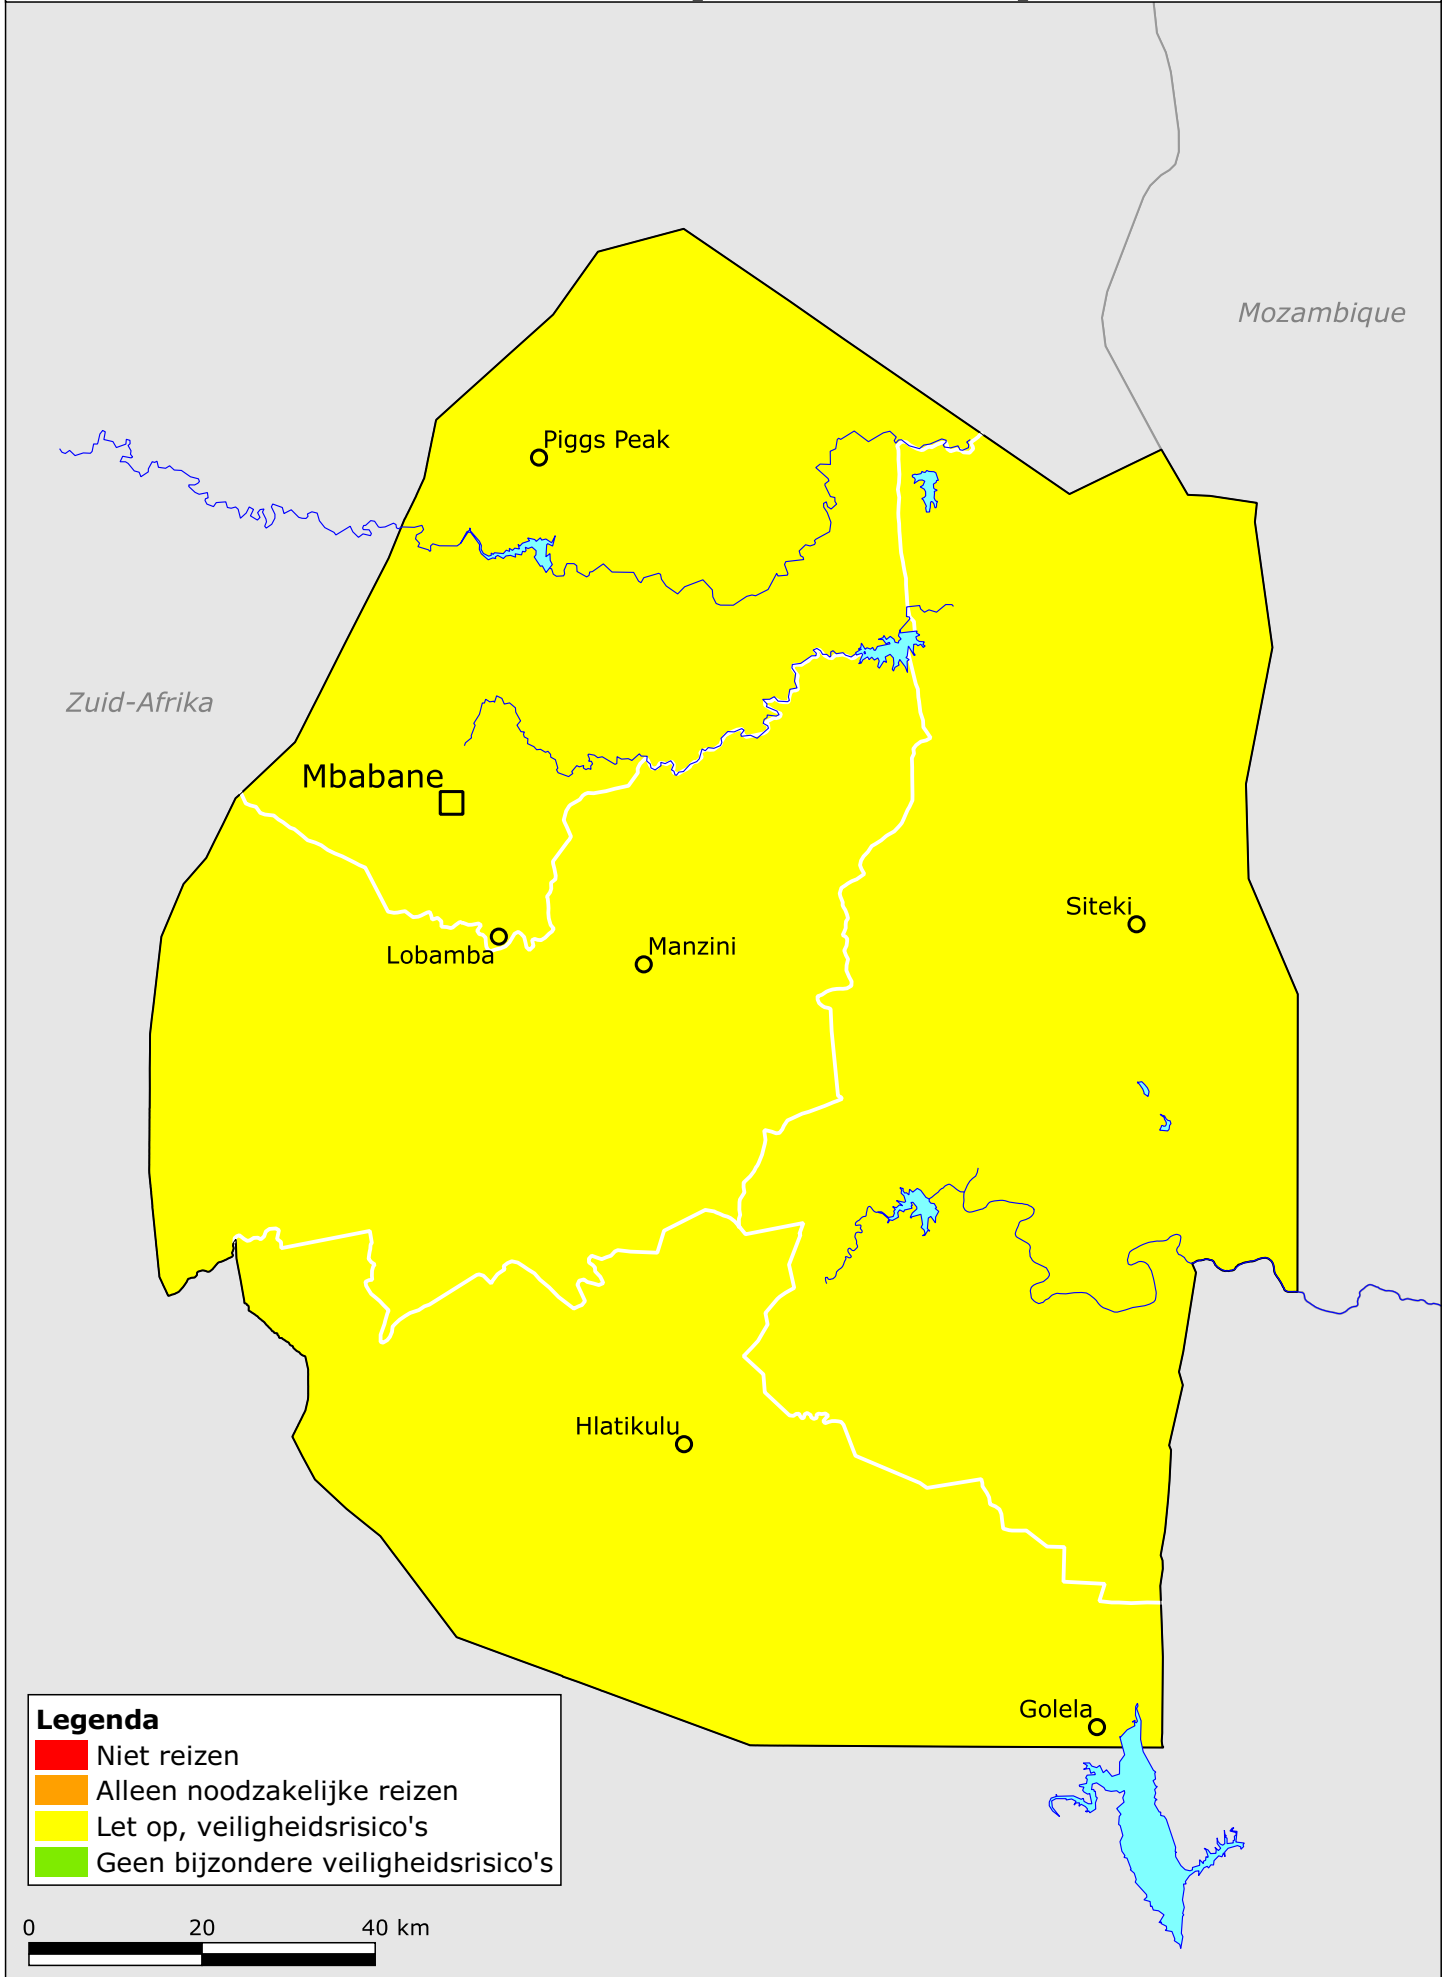

# Eswatini (Swaziland)

## Legenda

- Niet reizen
- Alleen noodzakelijke reizen
- Let op, veiligheidsrisico's
- Geen bijzondere veiligheidsrisico's

0 20 40 km