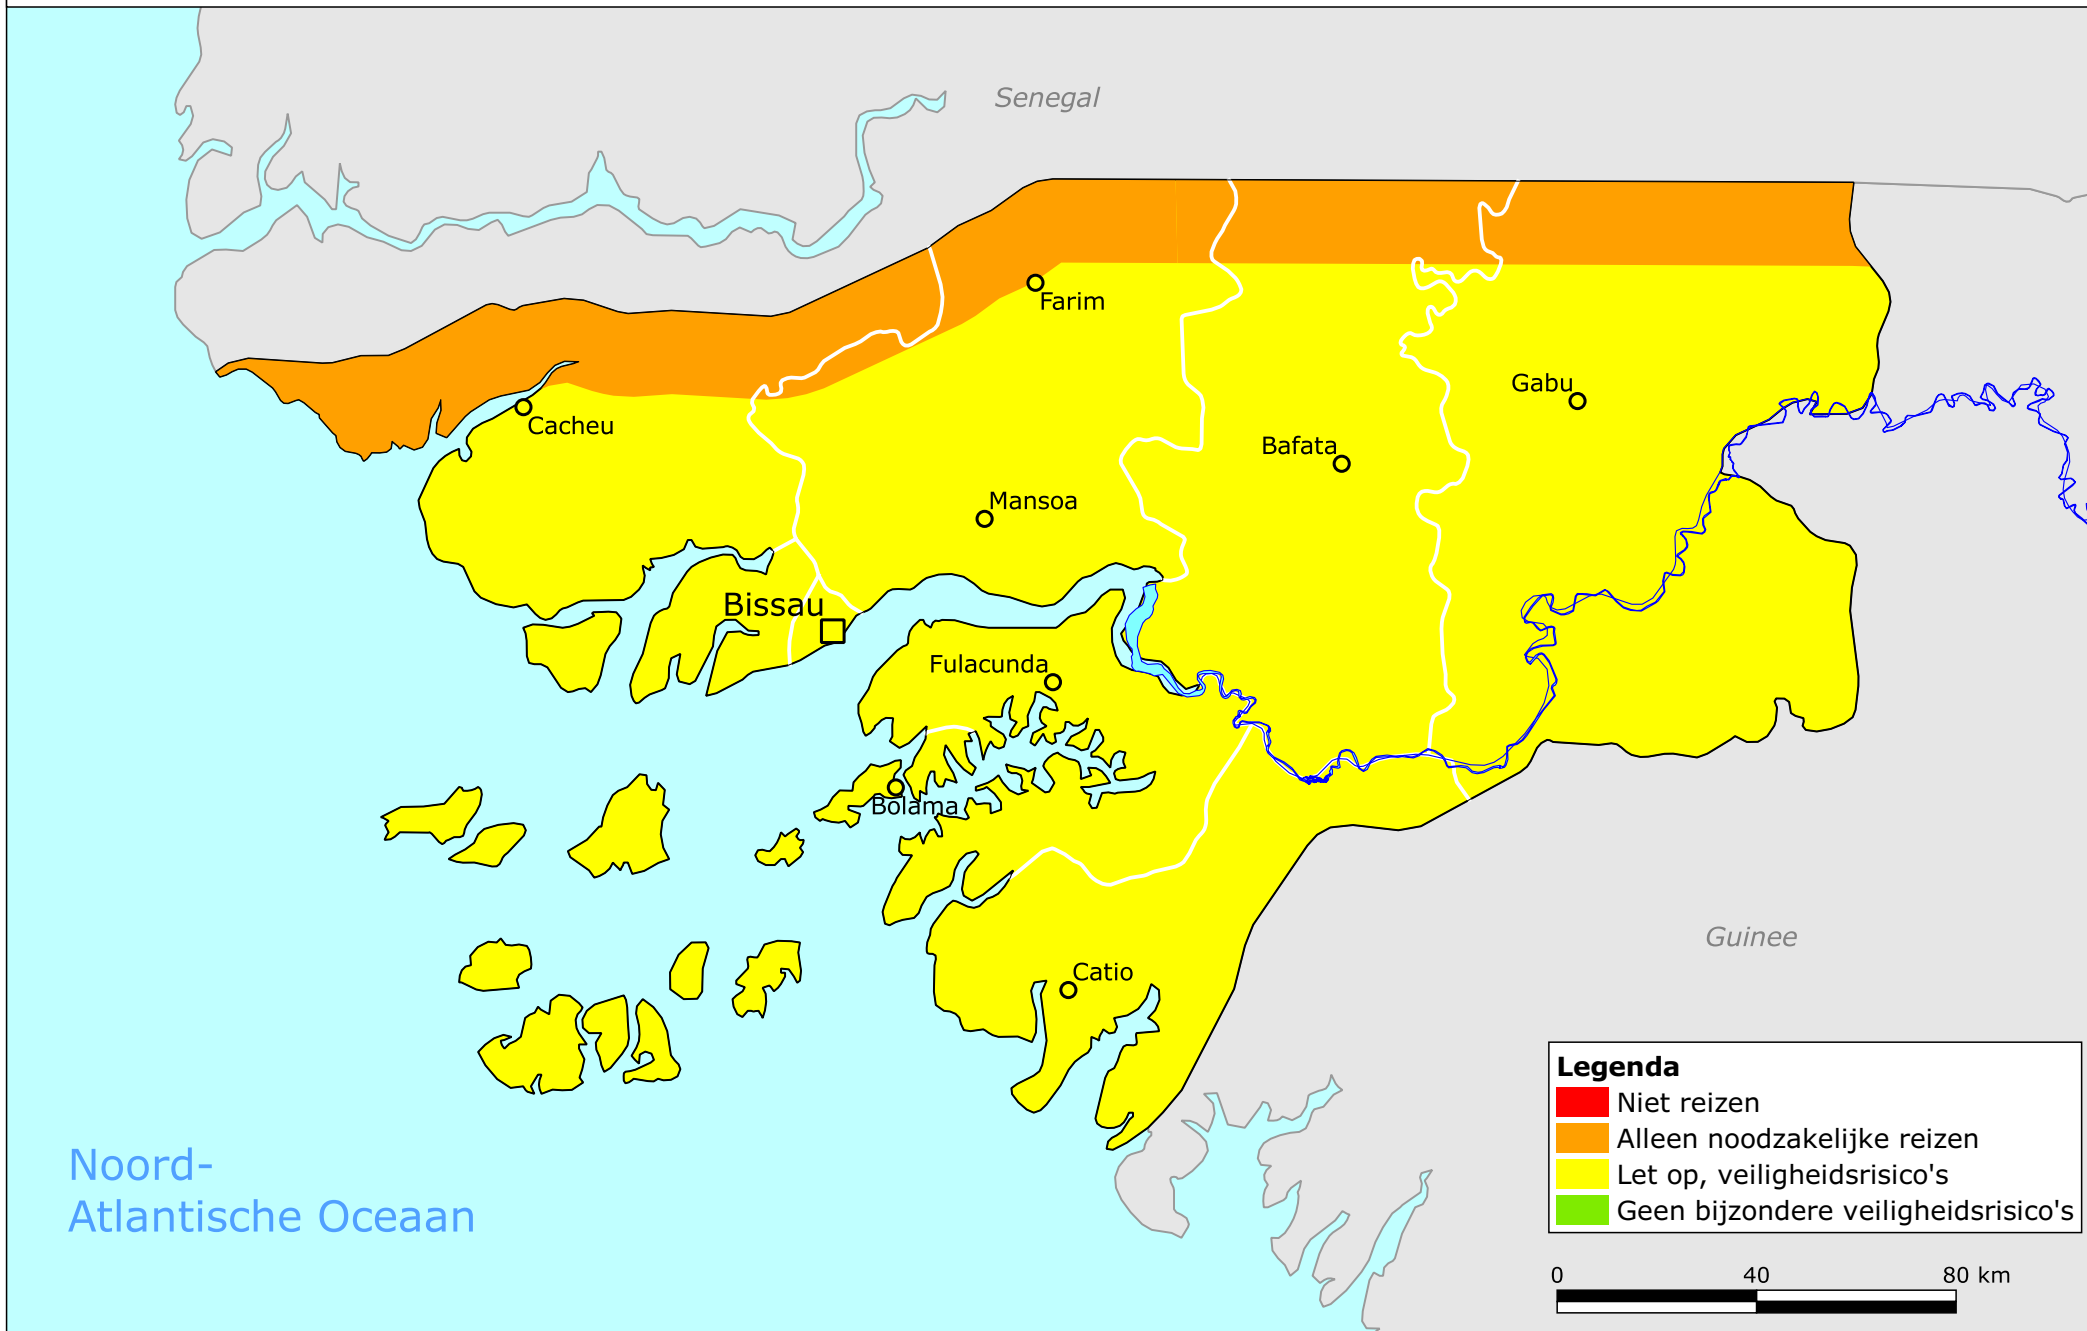

Guinee-Bissau

Legenda

- Niet reizen
- Alleen noodzakelijke reizen
- Let op, veiligheidsrisico's
- Geen bijzondere veiligheidsrisico's

18-4-2023 Bron: Natural Earth en Openstreetmap. Bij het maken van de kaart is zoveel mogelijk informatie van de Cartografische afdeling van de Verenigde Naties gebruikt. De grenzen, namen en tekens op deze kaart impliceren op geen enkele wijze formele acceptatie of erkenning daarvan door het Koninkrijk der Nederlanden.