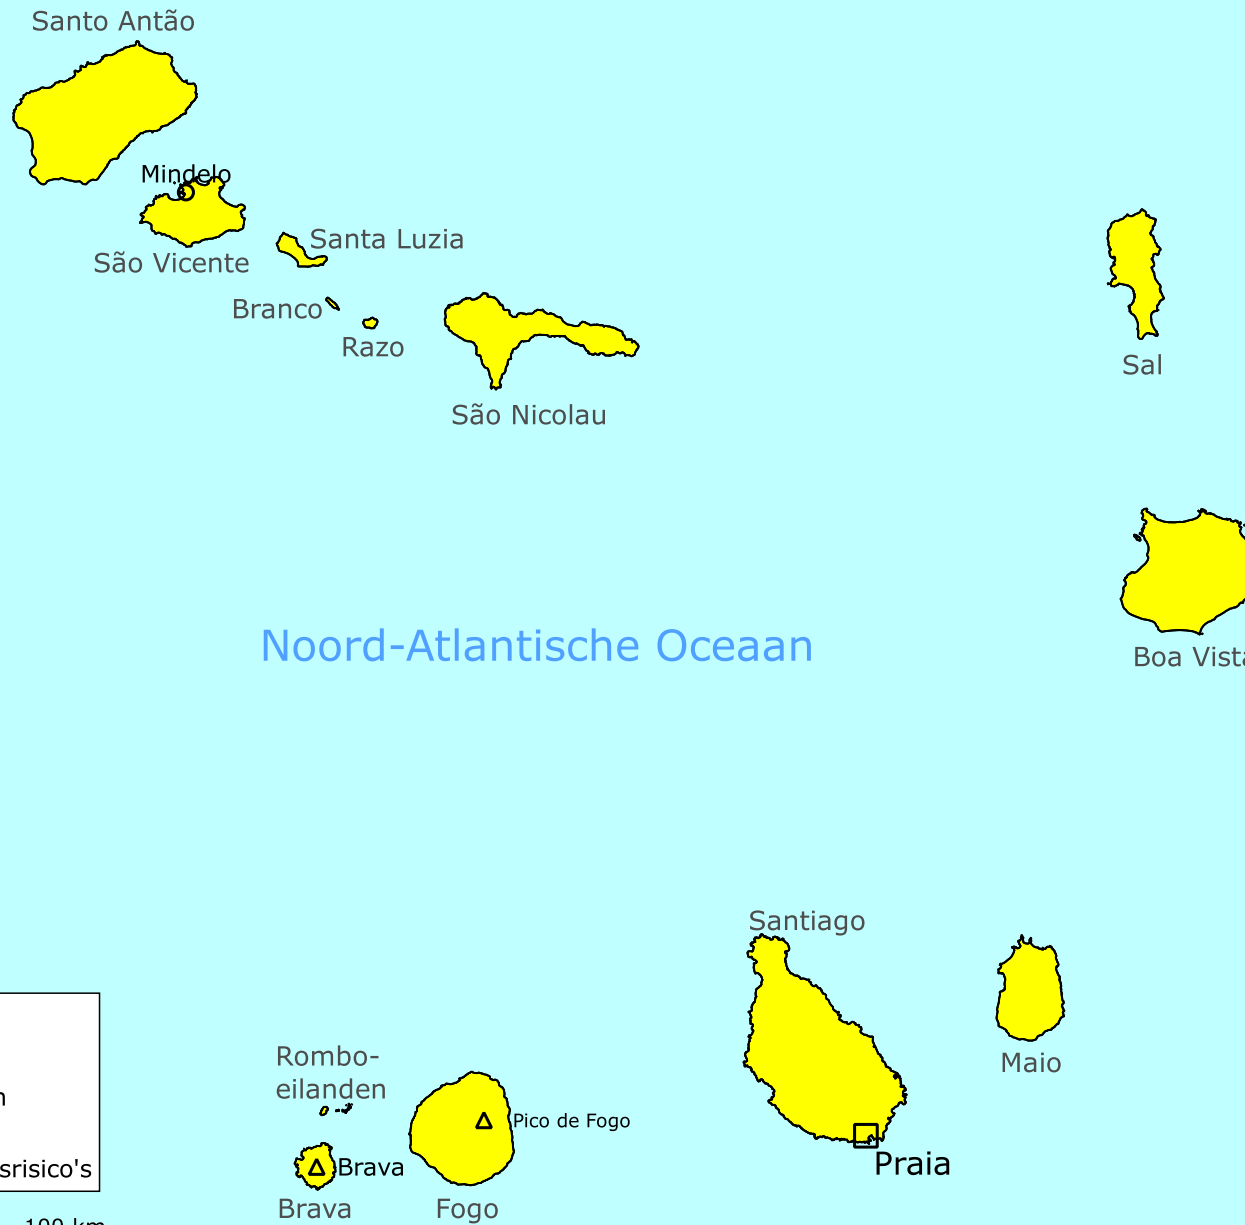

# Kaapverdië

## Legenda

- Niet reizen
- Alleen noodzakelijke reizen
- Let op, veiligheidsrisico's
- Geen bijzondere veiligheidsrisico's

0 50 100 km