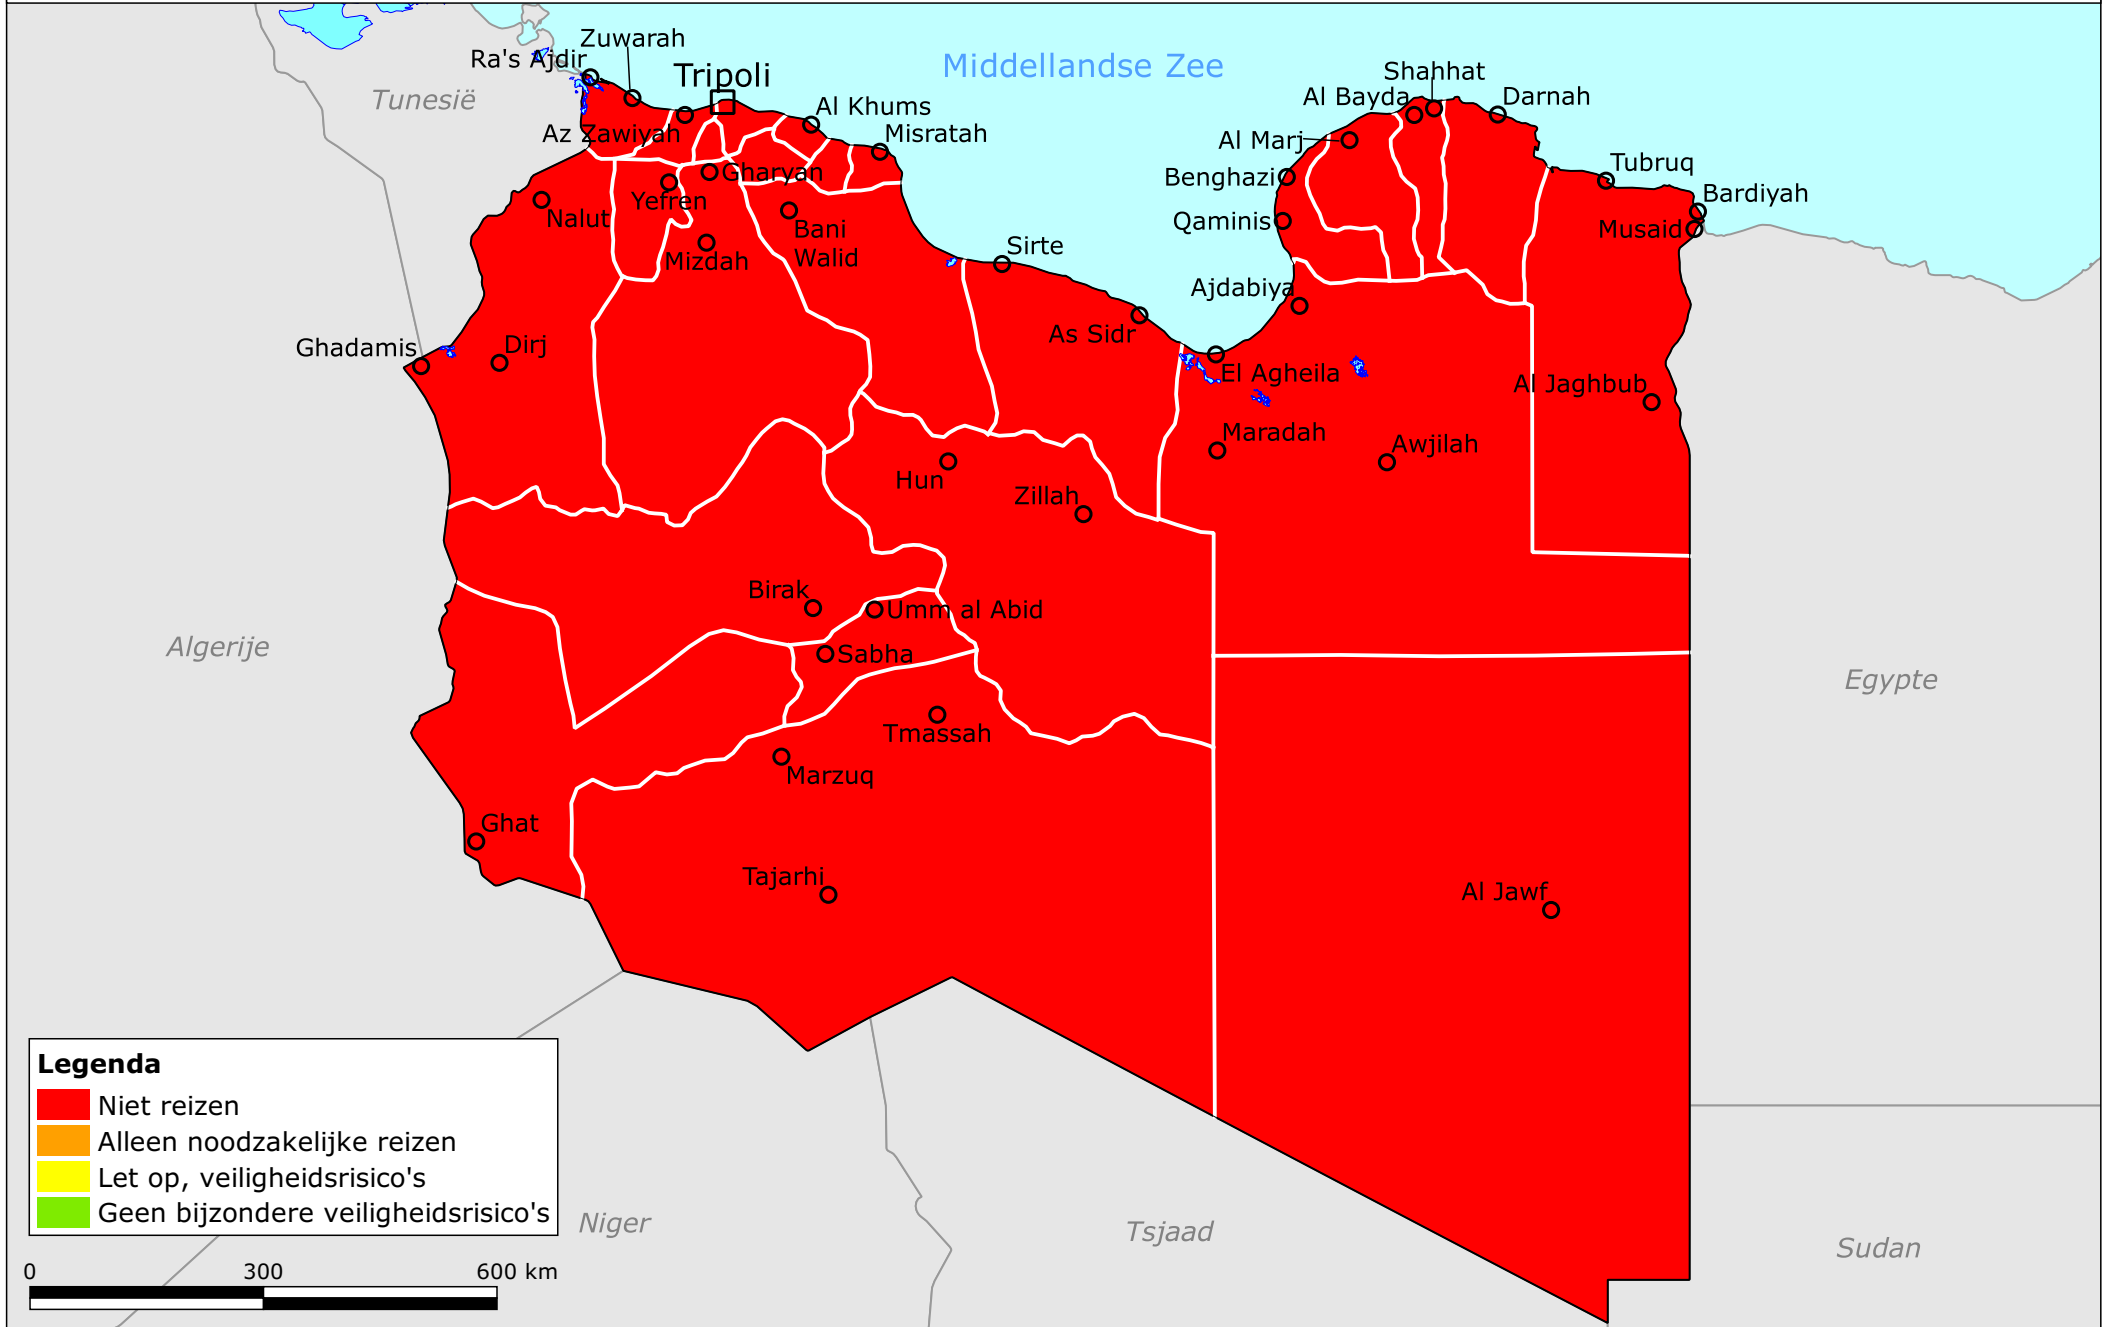

Libië

Legenda

- Niet reizen
- Alleen noodzakelijke reizen
- Let op, veiligheidsrisico's
- Geen bijzondere veiligheidsrisico's

0 300 600 km