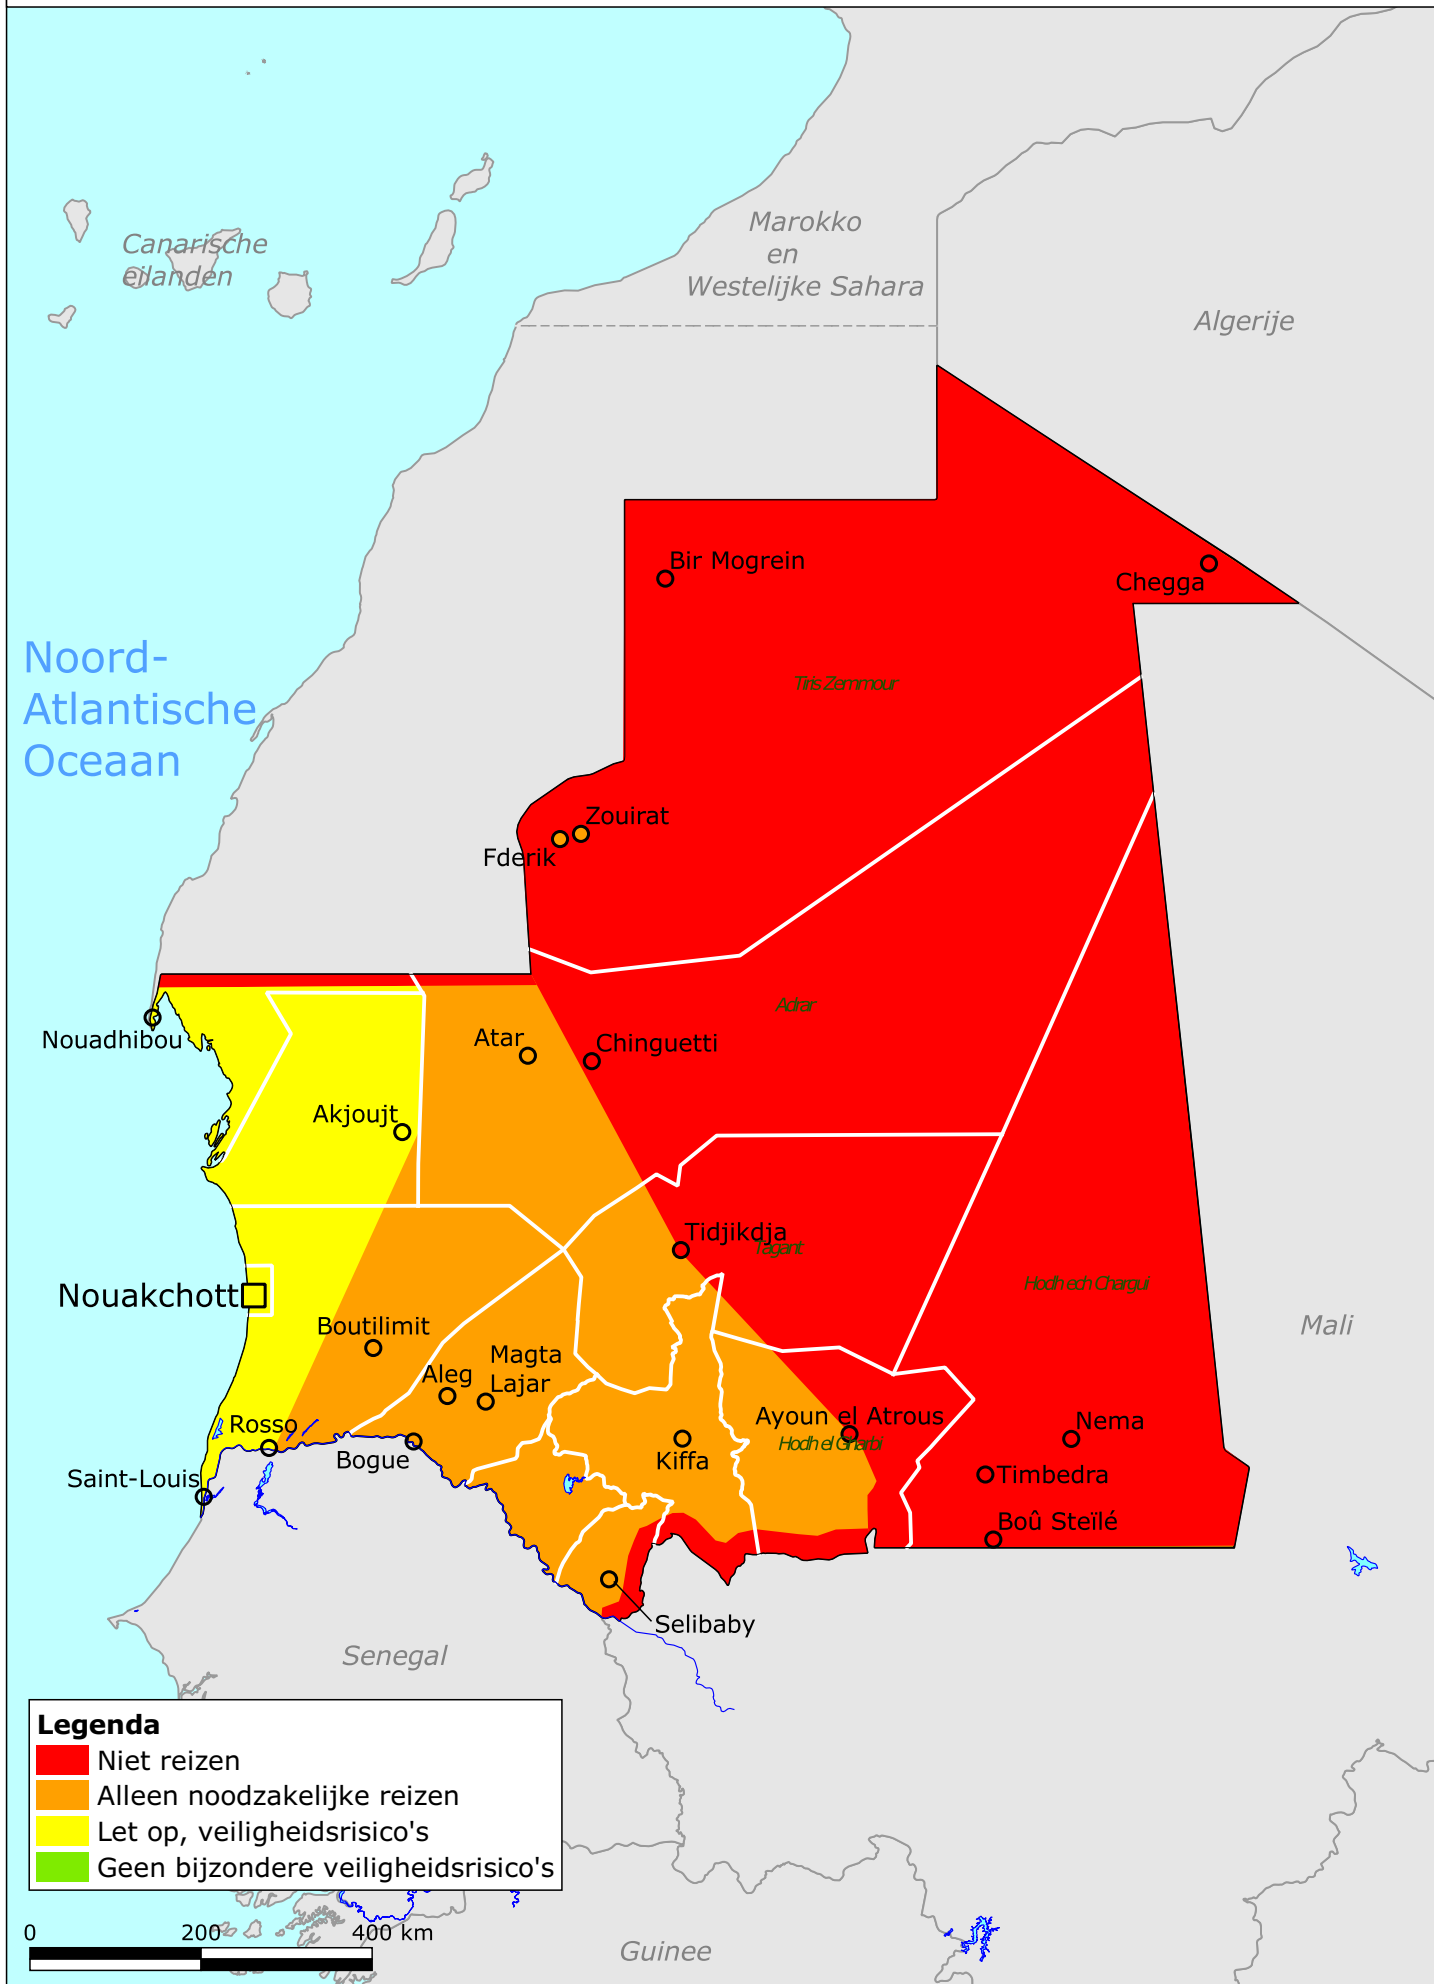

# Mauritanië

## Legenda

- Niet reizen
- Alleen noodzakelijke reizen
- Let op, veiligheidsrisico's
- Geen bijzondere veiligheidsrisico's

0 200 400 km