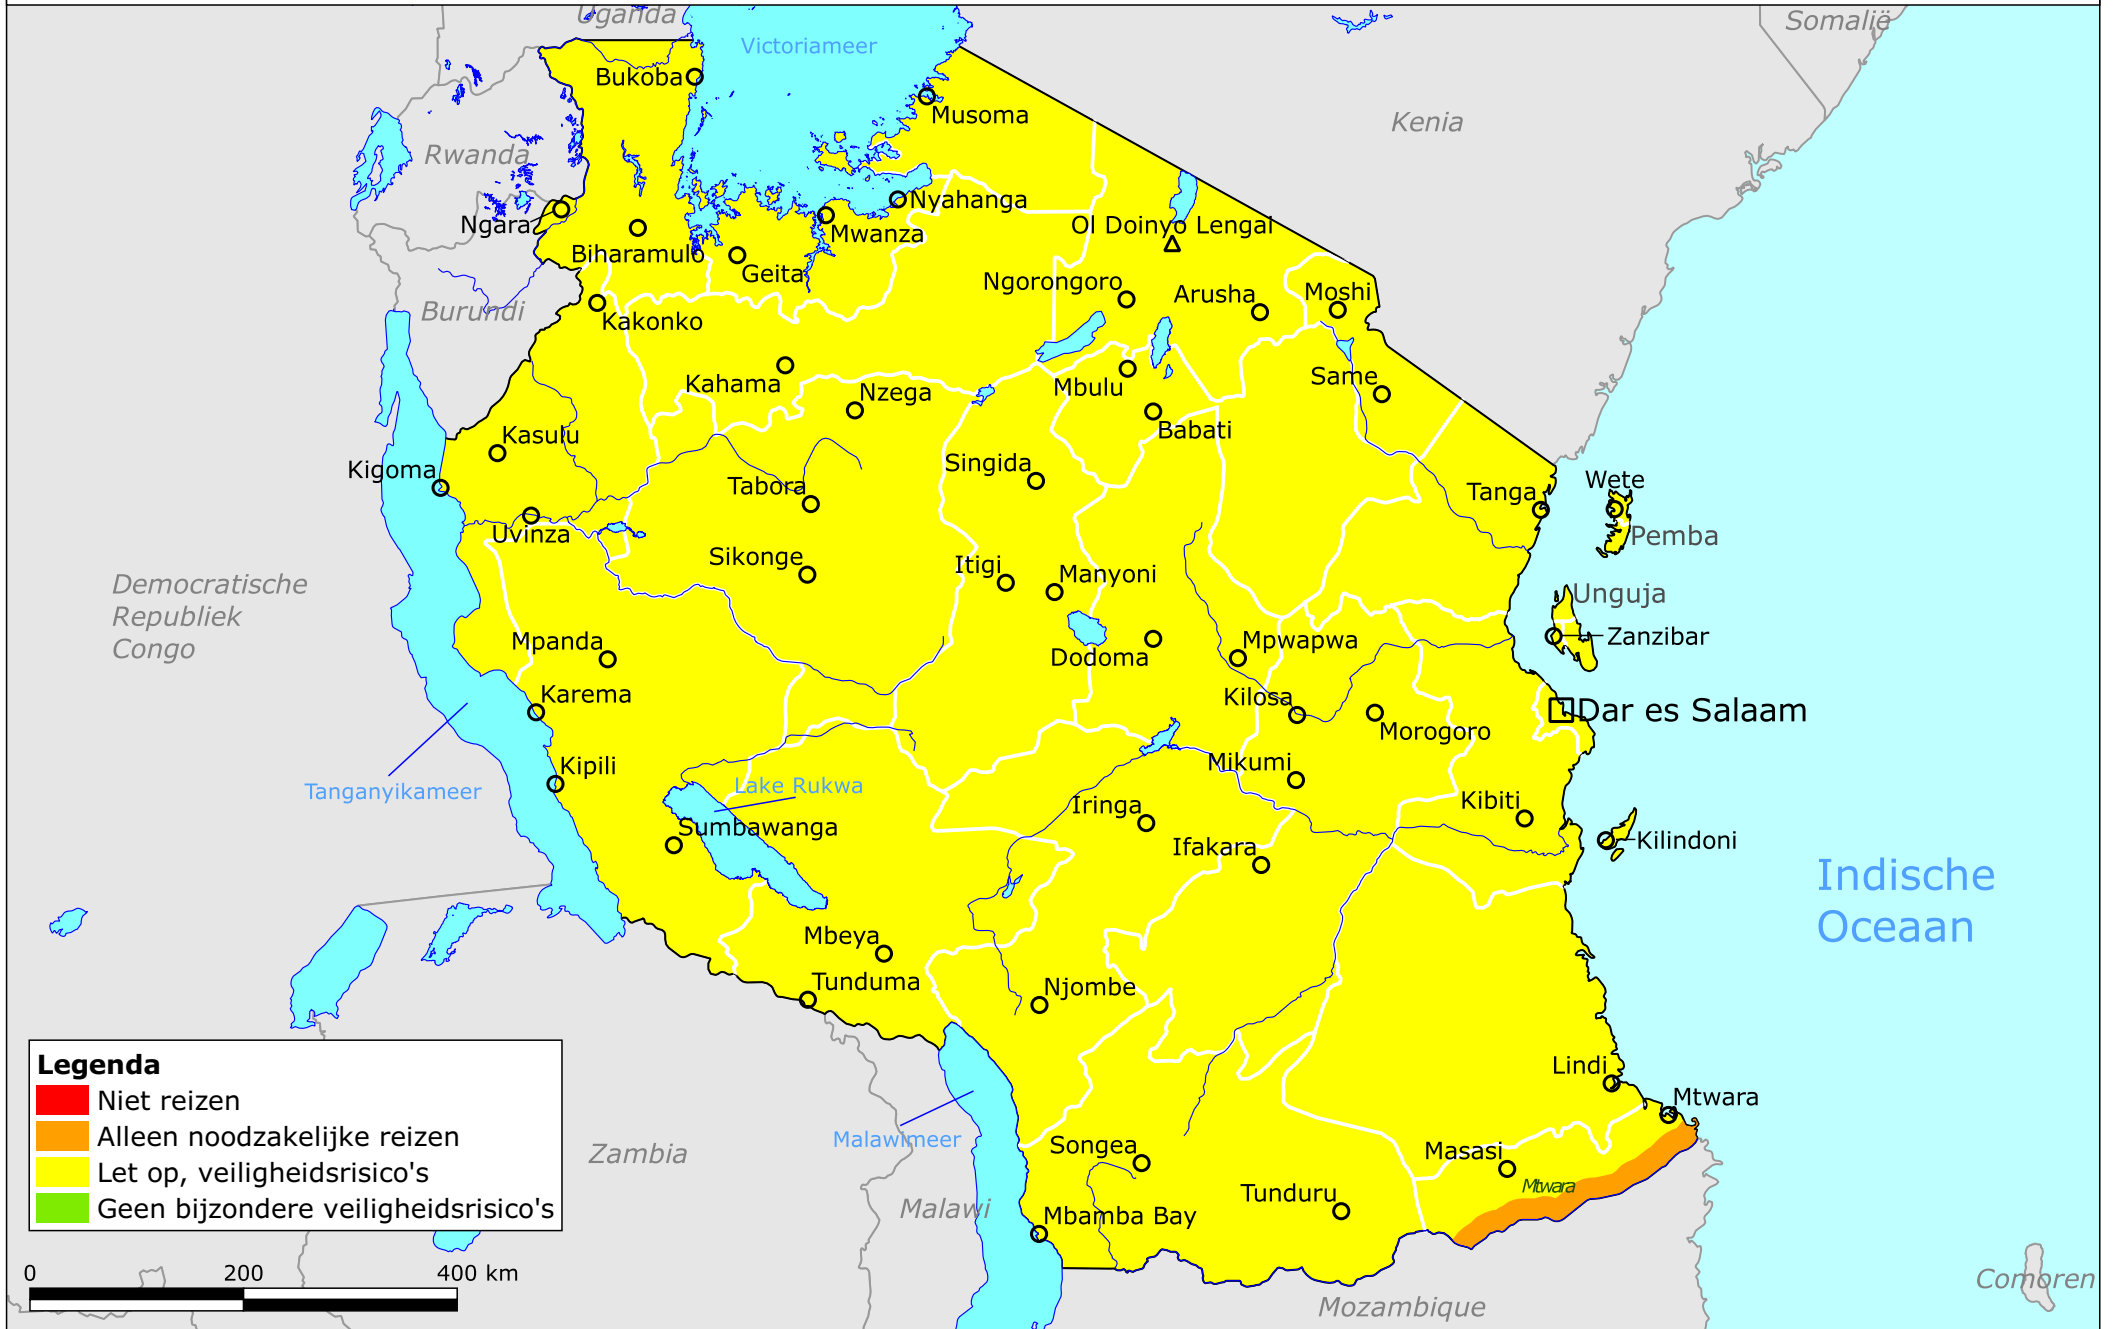

Tanzania

Legenda

- Niet reizen
- Alleen noodzakelijke reizen
- Let op, veiligheidsrisico's
- Geen bijzondere veiligheidsrisico's

0 200 400 km